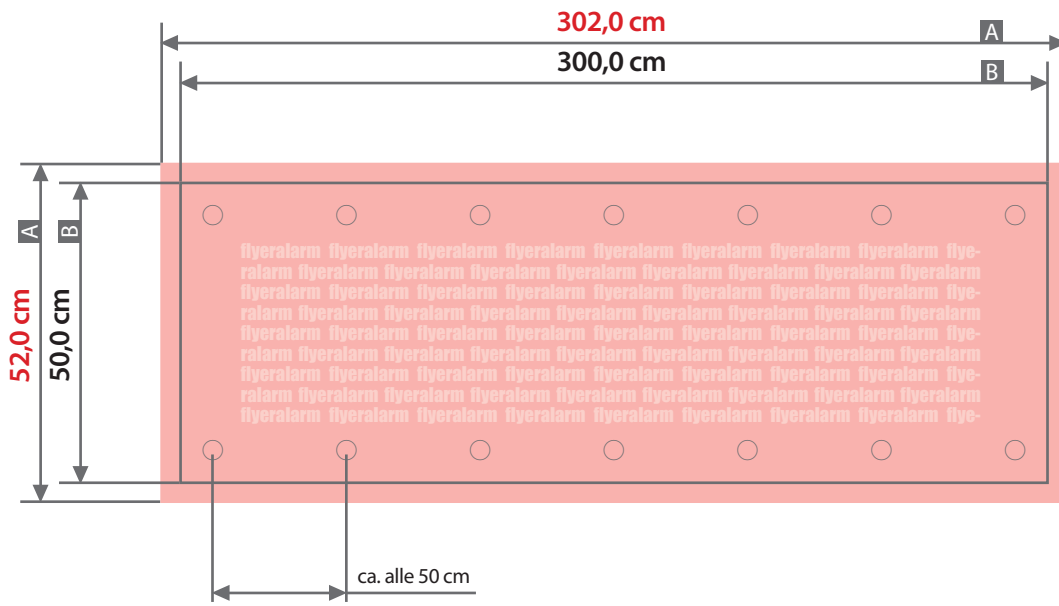

Sicherheitsabstand (z)
5,0 cm

Plane

300 cm x 50 cm, Querformat, Schmalseite gesäumt und geöst

Zeichnungen sind nicht maßstabsgetreu

Bemaßung für andere Konfektionierung
finden Sie auf der Folgeseite.

Beschnittzugabe (x)

1,0 cm

Sicherheitsabstand (z)

5,0 cm

Randabstand Ösen (y)

3,0 cm

A = Datenformat

B = Endformat

C = Metallösen \varnothing 2,5 cm

! Bitte keine Ösen im Layout anlegen!

Plane

300 cm x 50 cm, Querformat, ringsherum gesäumt und geöst

Zeichnungen sind nicht maßstabsgetreu

Bemaßung für andere Konfektionierungen
finden Sie auf den vorangegangenen Seiten.

Beschnittzugabe (x)

1,0 cm

Sicherheitsabstand (z)

5,0 cm

Randabstand Ösen (y)

3,0 cm

A = Datenformat

B = Endformat