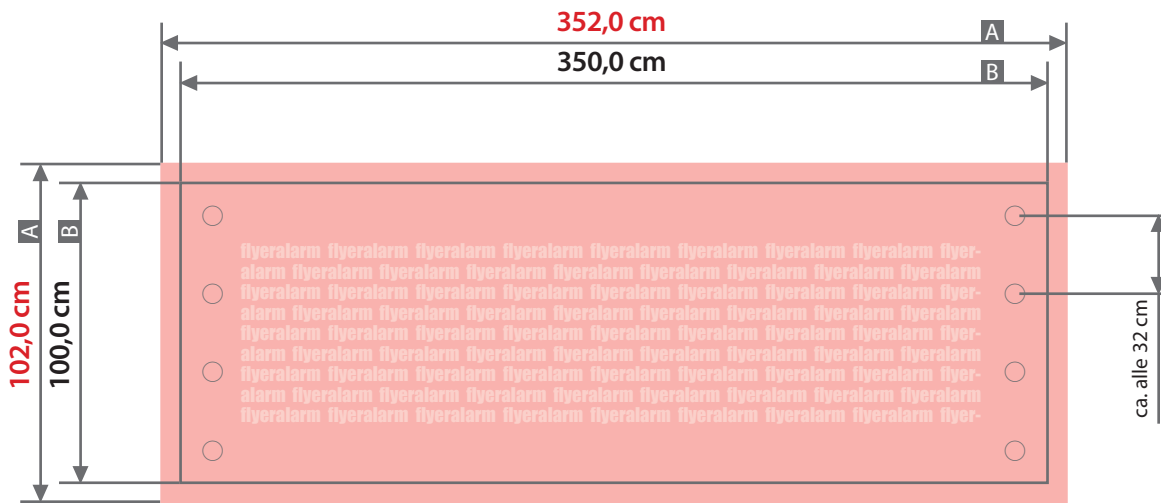

Plane

350 cm x 100 cm, Querformat, ohne Konfektionierung

Zeichnungen sind nicht maßstabsgetreu

Bemaßung für andere Konfektionierung
finden Sie auf den Folgeseiten.

Beschnittzugabe (x)
1,0 cm

A = Datenformat
B = Endformat

Sicherheitsabstand (z)
5,0 cm

Plane

350 cm x 100 cm, Querformat, Schmalseite gesäumt und geöst

Zeichnungen sind nicht maßstabsgetreu

Bemaßung für andere Konfektionierung
finden Sie auf der Folgeseite.

Beschnittzugabe (x)

1,0 cm

Sicherheitsabstand (z)

5,0 cm

Randabstand Ösen (y)

3,0 cm

A = Datenformat

B = Endformat

C = Metallösen Ø 2,5 cm

Beschnittzugabe (x)

1,0 cm

Sicherheitsabstand (z)

5,0 cm

Randabstand Ösen (y)

3,0 cm

A = Datenformat

B = Endformat