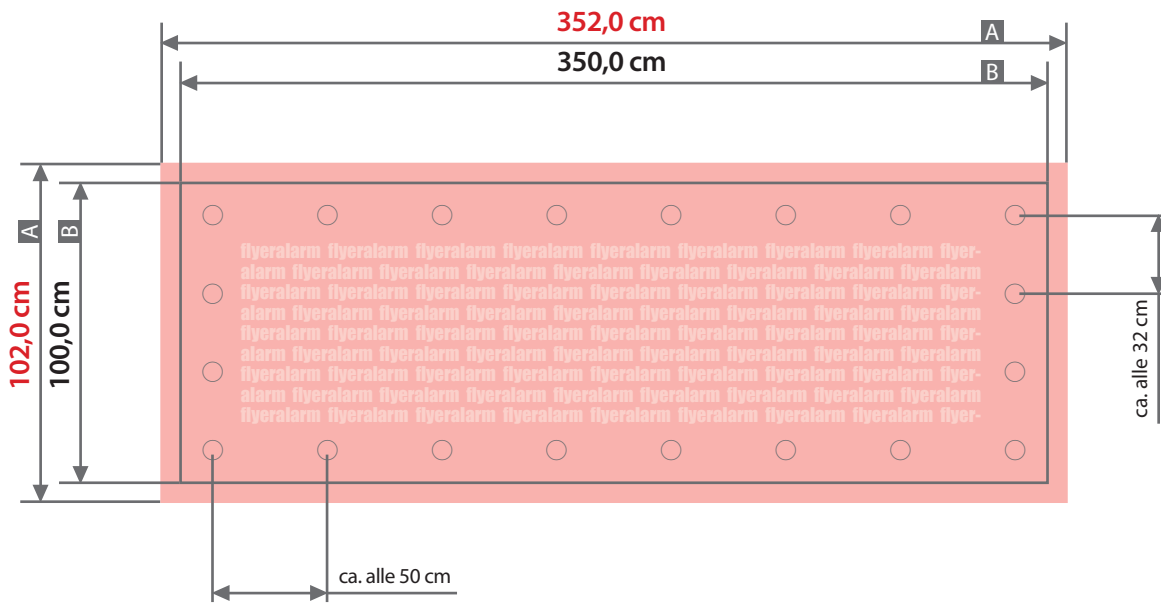

Sicherheitsabstand (z)
5,0 cm

Plane

350 cm x 100 cm, Querformat, Schmalseite gesäumt und geöst

Zeichnungen sind nicht maßstabsgetreu

Bemaßung für andere Konfektionierung
finden Sie auf der Folgeseite.

Beschnittzugabe (x)

1,0 cm

Sicherheitsabstand (z)

5,0 cm

Randabstand Ösen (y)

3,0 cm

A = Datenformat

B = Endformat

C = Metallösen Ø 2,5 cm

! Bitte keine Ösen im Layout anlegen!

Plane**350 cm x 100 cm, Querformat, ringsherum gesäumt und geöst**

Zeichnungen sind nicht maßstabsgetreu

Bemaßung für andere Konfektionierungen
finden Sie auf den vorangegangenen Seiten.

Beschnittzugabe (x)

1,0 cm

Sicherheitsabstand (z)

5,0 cm

Randabstand Ösen (y)

3,0 cm

A = Datenformat

B = Endformat