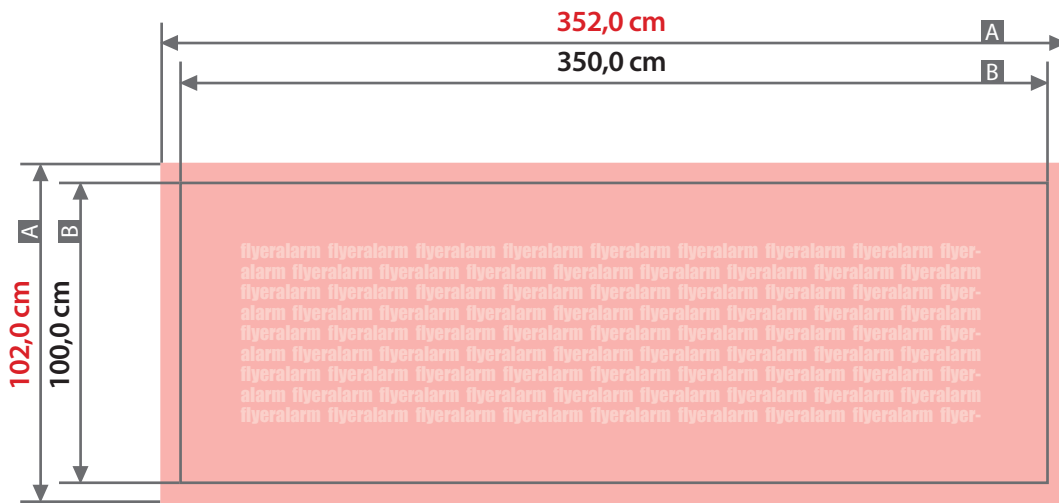

Plane

350 cm x 100 cm, Querformat, ohne Konfektionierung

Zeichnungen sind nicht maßstabsgetreu

Bemaßung für andere Konfektionierung
finden Sie auf den Folgeseiten.

Beschnittzugabe (x)
1,0 cm

A = Datenformat
B = Endformat

Sicherheitsabstand (z)
5,0 cm

Plane

350 cm x 100 cm, Querformat, Schmalseite gesäumt und geöst

Zeichnungen sind nicht maßstabsgetreu

Bemaßung für andere Konfektionierung
finden Sie auf der Folgeseite.

Beschnittzugabe (x)

! Bitte keine Ösen im Layout anlegen!

Plane**350 cm x 100 cm, Querformat, ringsherum gesäumt und geöst**

Zeichnungen sind nicht maßstabsgetreu

Bemaßung für andere Konfektionierungen
finden Sie auf den vorangegangenen Seiten.

Beschnittzugabe (x)

1,0 cm

Sicherheitsabstand (z)

5,0 cm

Randabstand Ösen (y)

3,0 cm

A = Datenformat

B = Endformat