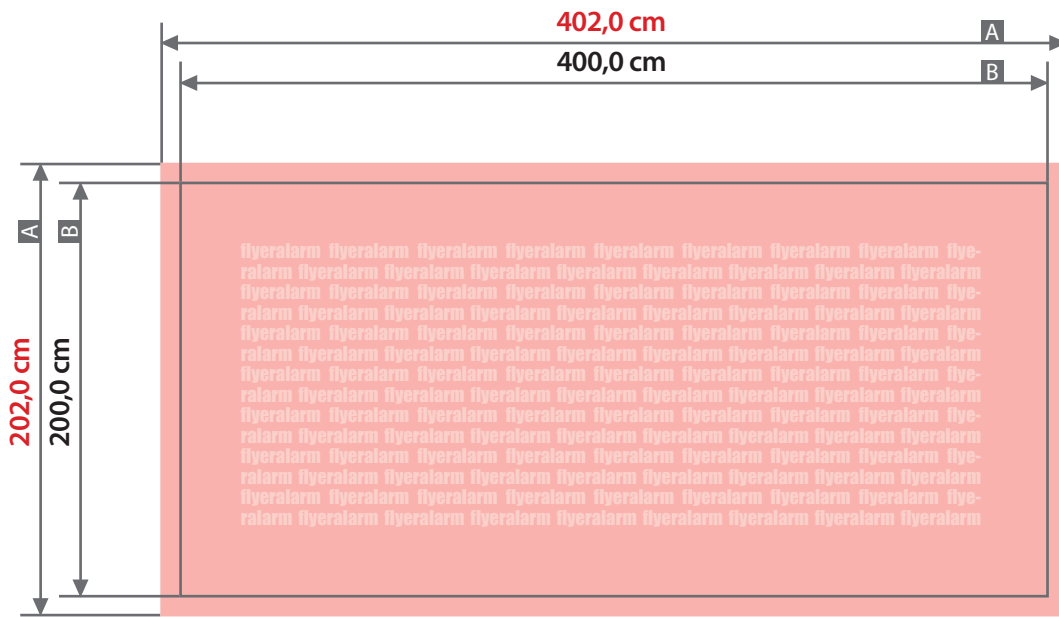

Plane

400 cm x 200 cm, Querformat, ohne Konfektionierung

Zeichnungen sind nicht maßstabsgetreu

Bemaßung für andere Konfektionierung
finden Sie auf den Folgeseiten.

Beschnittzugabe (x)
1,0 cm

A = Datenformat
B = Endformat

Sicherheitsabstand (z)
5,0 cm

Plane**400 cm x 200 cm, Querformat, Schmalseite gesäumt und geöst**

Zeichnungen sind nicht maßstabsgetreu

Bemaßung für andere Konfektionierung
finden Sie auf der Folgeseite.Beschnittzugabe (x)
1,0 cmSicherheitsabstand (z)
5,0 cmRandabstand Ösen (y)
3,0 cmA = Datenformat
B = Endformat
C = Metallösen \varnothing 2,5 cm**!** Bitte keine Ösen im Layout anlegen!

Plane

400 cm x 200 cm, Querformat, ringsherum gesäumt und geöst

Zeichnungen sind nicht maßstabsgetreu

Bemaßung für andere Konfektionierungen
finden Sie auf den vorangegangenen Seiten.

Beschnittzugabe (x)

1,0 cm

Sicherheitsabstand (z)

5,0 cm

Randabstand Ösen (y)

3,0 cm

A = Datenformat

B = Endformat

C = Metallösen Ø 2,5 cm

! Bitte keine Ösen im Layout anlegen!