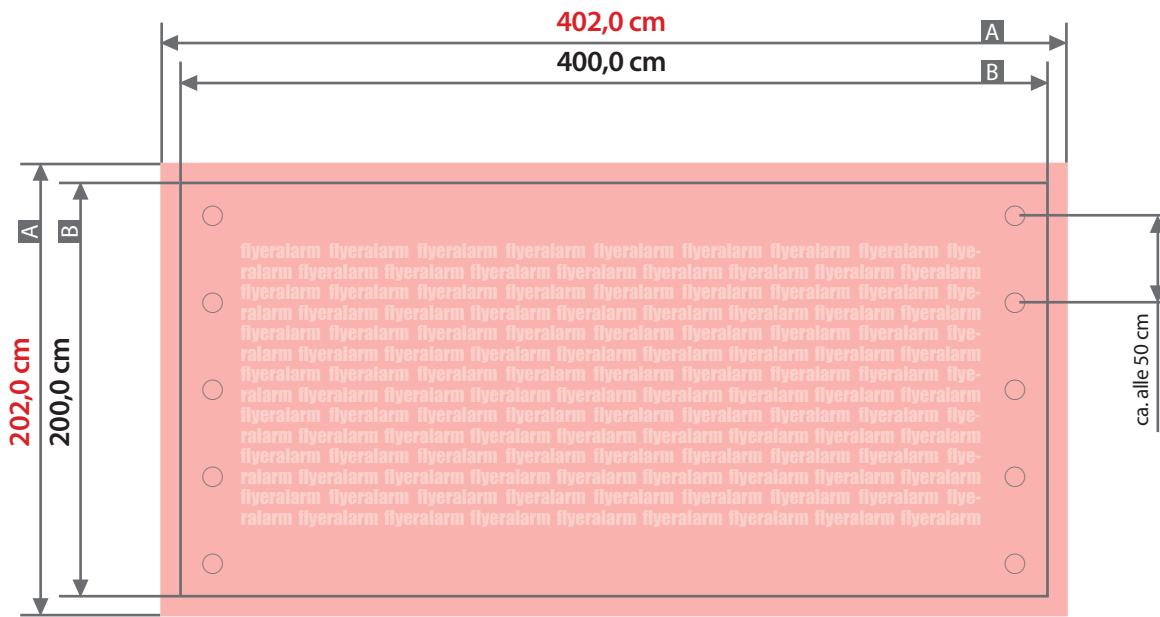

Plane

400 cm x 200 cm, Querformat, ohne Konfektionierung

Zeichnungen sind nicht maßstabsgetreu

Bemaßung für andere Konfektionierung
finden Sie auf den Folgeseiten.

Beschnittzugabe (x)
1,0 cm

A = Datenformat
B = Endformat

Sicherheitsabstand (z)
5,0 cm

Plane**400 cm x 200 cm, Querformat, Schmalseite gesäumt und geöst**

Zeichnungen sind nicht maßstabsgetreu

Bemaßung für andere Konfektionierung
finden Sie auf der Folgeseite.Beschnittzugabe (x)
1,0 cmSicherheitsabstand (z)
5,0 cmRandabstand Ösen (y)
3,0 cmA = Datenformat
B = Endformat
C = Metallösen \varnothing 2,5 cm**!** Bitte keine Ösen im Layout anlegen!

Plane

400 cm x 200 cm, Querformat, ringsherum gesäumt und geöst

Zeichnungen sind nicht maßstabsgetreu

Bemaßung für andere Konfektionierungen
finden Sie auf den vorangegangenen Seiten.

Beschnittzugabe (x)

1,0 cm

Sicherheitsabstand (z)

5,0 cm

Randabstand Ösen (y)

3,0 cm

A = Datenformat

B = Endformat

C = Metallösen Ø 2,5 cm

! Bitte keine Ösen im Layout anlegen!