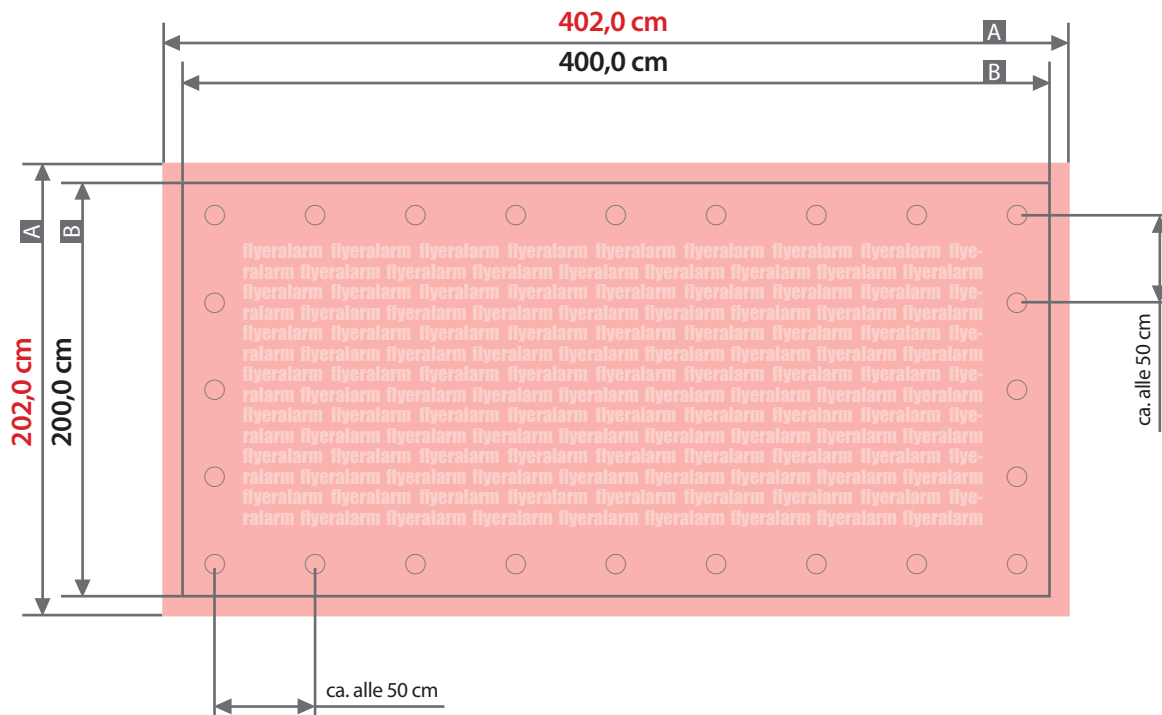

Plane

400 cm x 200 cm, Querformat, ohne Konfektionierung

Zeichnungen sind nicht maßstabsgetreu

Bemaßung für andere Konfektionierung
finden Sie auf den Folgeseiten.

Beschnittzugabe (x)
1,0 cm

A = Datenformat
B = Endformat

Sicherheitsabstand (z)
5,0 cm

Plane**400 cm x 200 cm, Querformat, Schmalseite gesäumt und geöst**

Zeichnungen sind nicht maßstabsgetreu

Bemaßung für andere Konfektionierung
finden Sie auf der Folgeseite.Beschnittzugabe (x)
1,0 cmSicherheitsabstand (z)
5,0 cmRandabstand Ösen (y)
3,0 cmA = Datenformat
B = Endformat
C = Metallösen \varnothing 2,5 cm**!** Bitte keine Ösen im Layout anlegen!

Plane

400 cm x 200 cm, Querformat, ringsherum gesäumt und geöst

Zeichnungen sind nicht maßstabsgetreu

Bemaßung für andere Konfektionierungen
finden Sie auf den vorangegangenen Seiten.

Beschnittzugabe (x)

1,0 cm

Sicherheitsabstand (z)

5,0 cm

Randabstand Ösen (y)

3,0 cm

A = Datenformat

B = Endformat

C = Metallösen Ø 2,5 cm

! Bitte keine Ösen im Layout anlegen!