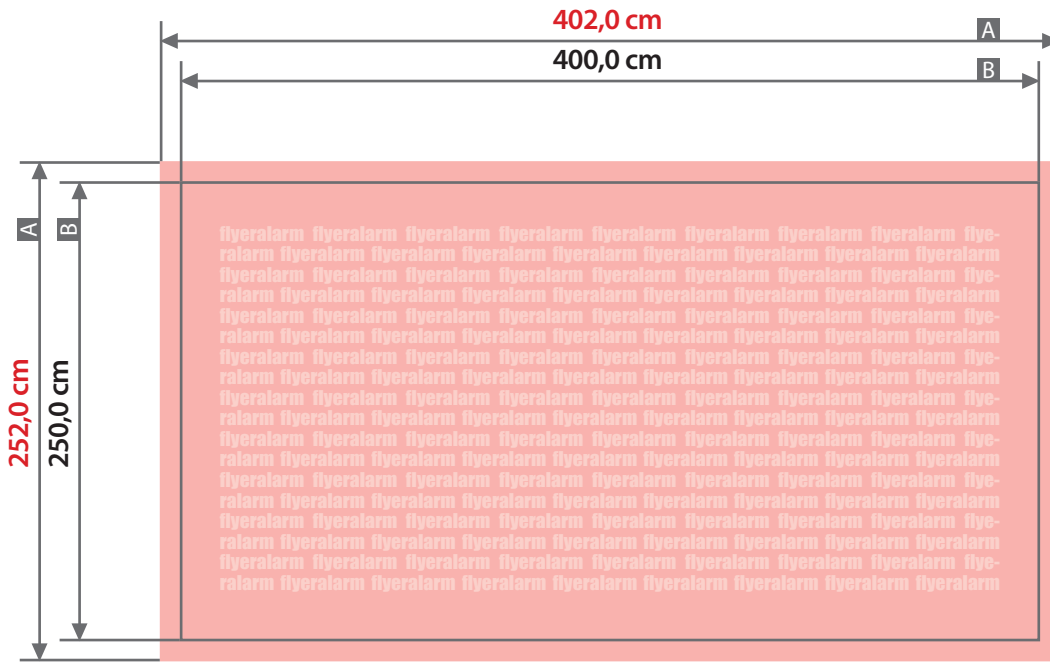

# Plane

400 cm x 250 cm, Querformat, ohne Konfektionierung

Zeichnungen sind nicht maßstabsgetreu

Bemaßung für andere Konfektionierung  
finden Sie auf den Folgeseiten.

Beschnittzugabe (x)  
**1,0 cm**

A = Datenformat  
B = Endformat

## Plane

400 cm x 250 cm, Querformat, Schmalseite gesäumt und geöst

Zeichnungen sind nicht maßstabsgetreu

Bemaßung für andere Konfektionierung  
finden Sie auf der Folgeseite.

Beschnittzugabe (x)

**1,0 cm**

Sicherheitsabstand (z)

**5,0 cm**

Randabstand Ösen (y)

**3,0 cm**

A = Datenformat

B = Endformat

C = Metallösen Ø 2,5 cm

! Bitte keine Ösen im Layout anlegen!

## Plane

400 cm x 250 cm, Querformat, ringsherum gesäumt und geöst

Zeichnungen sind nicht maßstabsgetreu

Bemaßung für andere Konfektionierungen  
finden Sie auf den vorangegangenen Seiten.

Beschnittzugabe (x)