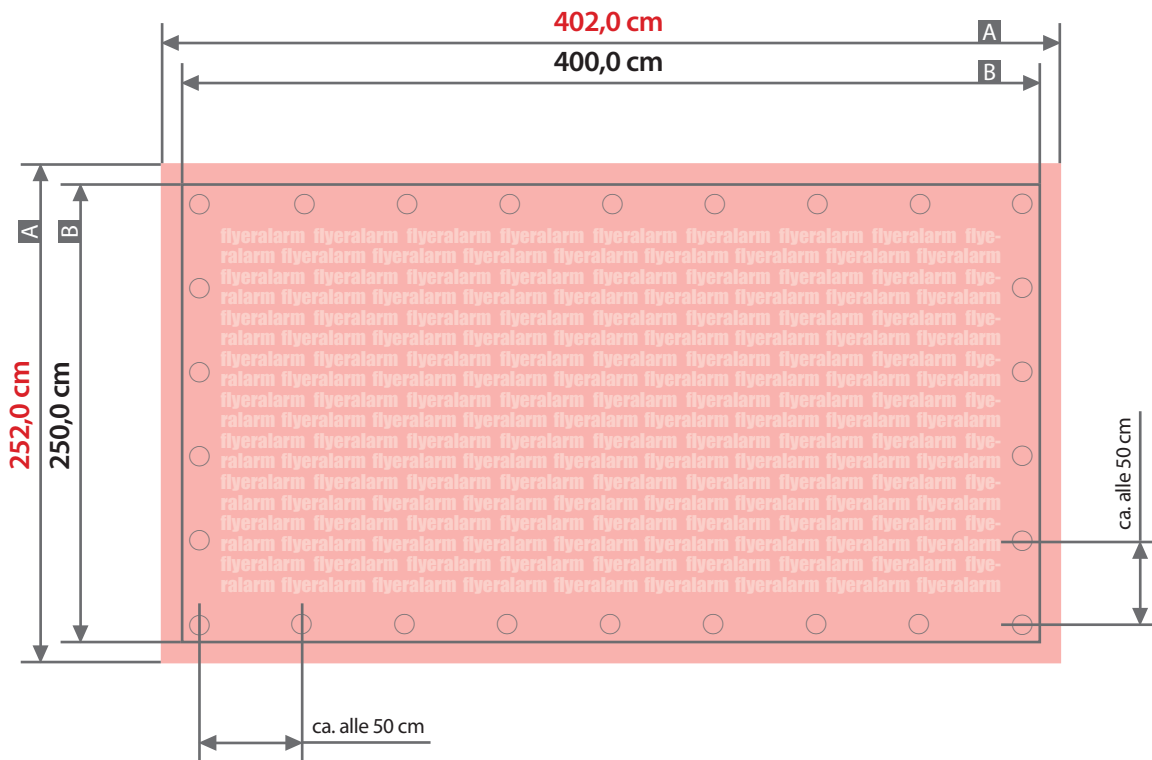

## Plane

400 cm x 250 cm, Querformat, Schmalseite gesäumt und geöst

Zeichnungen sind nicht maßstabsgetreu

Bemaßung für andere Konfektionierung  
finden Sie auf der Folgeseite.

Beschnittzugabe (x)

**1,0 cm**

Sicherheitsabstand (z)

**5,0 cm**

Randabstand Ösen (y)

**3,0 cm**

A = Datenformat

B = Endformat

C = Metallösen Ø 2,5 cm

! Bitte keine Ösen im Layout anlegen!

## Plane

400 cm x 250 cm, Querformat, ringsherum gesäumt und geöst

Zeichnungen sind nicht maßstabsgetreu

Bemaßung für andere Konfektionierungen  
finden Sie auf den vorangegangenen Seiten.

Beschnittzugabe (x)

1,0 cm

Sicherheitsabstand (z)

5,0 cm

Randabstand Ösen (y)

3,0 cm

A = Datenformat

B = Endformat

C = Metallösen Ø 2,5 cm