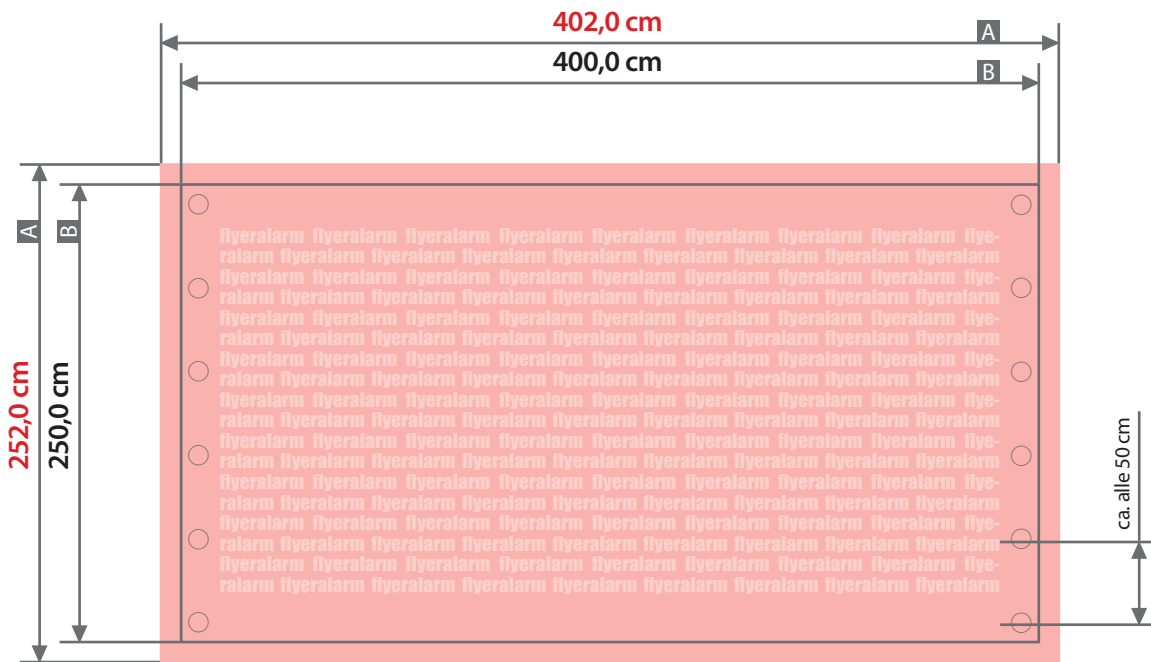

# Plane

400 cm x 250 cm, Querformat, ohne Konfektionierung

Zeichnungen sind nicht maßstabsgetreu

Bemaßung für andere Konfektionierung  
finden Sie auf den Folgeseiten.

Beschnittzugabe (x)  
**1,0 cm**

A = Datenformat  
B = Endformat

## Plane

400 cm x 250 cm, Querformat, Schmalseite gesäumt und geöst

Zeichnungen sind nicht maßstabsgetreu

Bemaßung für andere Konfektionierung  
finden Sie auf der Folgeseite.

Beschnittzugabe (x)

**1,0 cm**

Sicherheitsabstand (z)

**5,0 cm**

Randabstand Ösen (y)

**3,0 cm**

A = Datenformat

B = Endformat

C = Metallösen Ø 2,5 cm

! Bitte keine Ösen im Layout anlegen!

## Plane

400 cm x 250 cm, Querformat, ringsherum gesäumt und geöst

Zeichnungen sind nicht maßstabsgetreu

Bemaßung für andere Konfektionierungen  
finden Sie auf den vorangegangenen Seiten.

Beschnittzugabe (x)