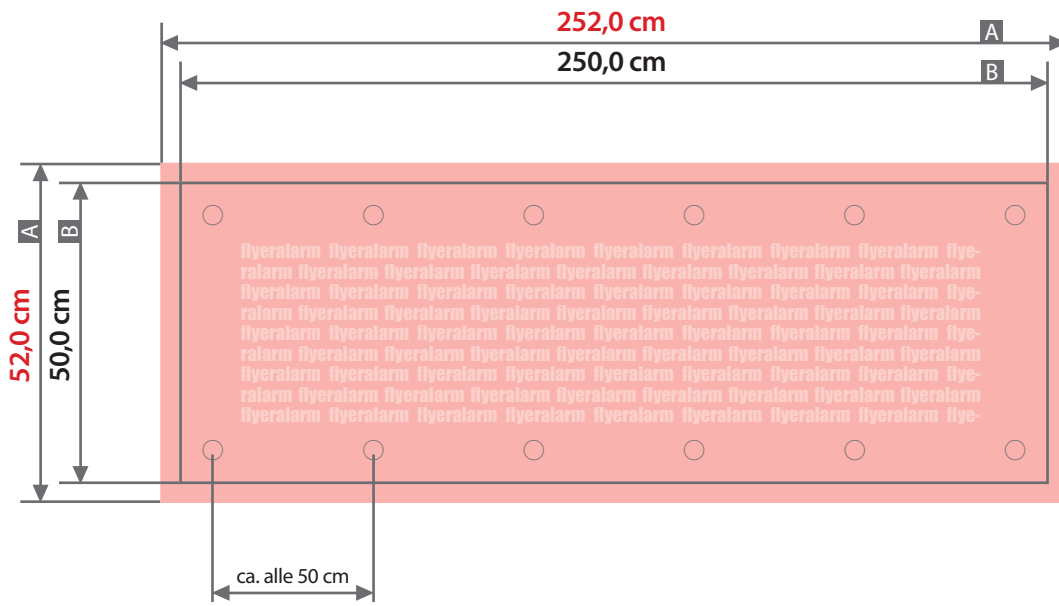

Sicherheitsabstand (z)
5,0 cm

Plane**250 cm x 50 cm, Querformat, Schmalseite gesäumt und geöst**

Zeichnungen sind nicht maßstabsgetreu

Bemaßung für andere Konfektionierung
finden Sie auf der Folgeseite.

Beschnittzugabe (x)

1,0 cm

Sicherheitsabstand (z)

5,0 cm

Randabstand Ösen (y)

3,0 cm

A = Datenformat

B = Endformat

C = Metallösen Ø 2,5 cm

! Bitte keine Ösen im Layout anlegen!

Plane

250 cm x 50 cm, Querformat, ringsherum gesäumt und geöst

Zeichnungen sind nicht maßstabsgetreu

Bemaßung für andere Konfektionierungen
finden Sie auf den vorangegangenen Seiten.

Beschnittzugabe (x)

1,0 cm

Sicherheitsabstand (z)

5,0 cm

Randabstand Ösen (y)

3,0 cm

A = Datenformat

B = Endformat