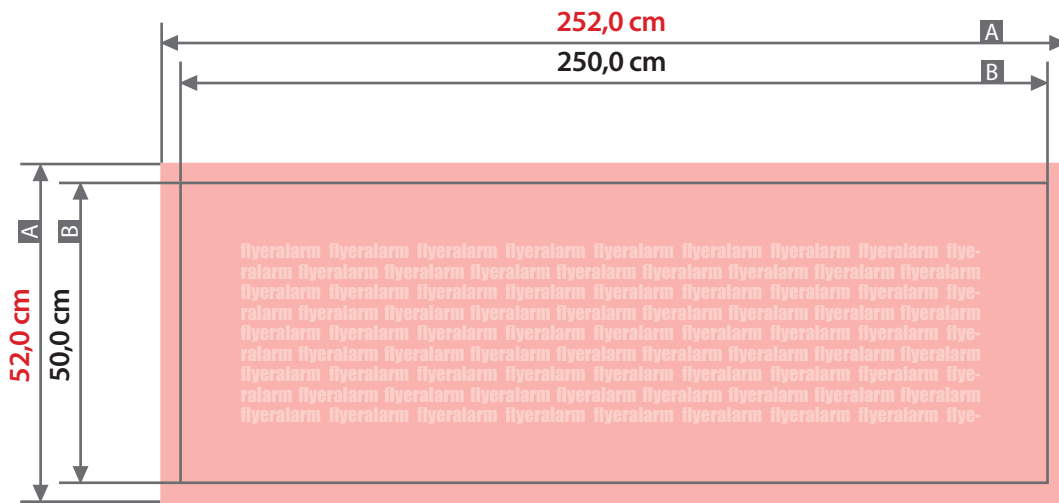

Plane

250 cm x 50 cm, Querformat, ohne Konfektionierung

Zeichnungen sind nicht maßstabsgetreu

Bemaßung für andere Konfektionierung
finden Sie auf den Folgeseiten.

Beschnittzugabe (x)
1,0 cm

A = Datenformat
B = Endformat

Sicherheitsabstand (z)
5,0 cm

Plane**250 cm x 50 cm, Querformat, Schmalseite gesäumt und geöst**

Zeichnungen sind nicht maßstabsgetreu

Bemaßung für andere Konfektionierung
finden Sie auf der Folgeseite.

Beschnittzugabe (x)

! Bitte keine Ösen im Layout anlegen!

Plane

250 cm x 50 cm, Querformat, ringsherum gesäumt und geöst

Zeichnungen sind nicht maßstabsgetreu

Bemaßung für andere Konfektionierungen
finden Sie auf den vorangegangenen Seiten.

Beschnittzugabe (x)

1,0 cm

Sicherheitsabstand (z)

5,0 cm

Randabstand Ösen (y)

3,0 cm

A = Datenformat

B = Endformat