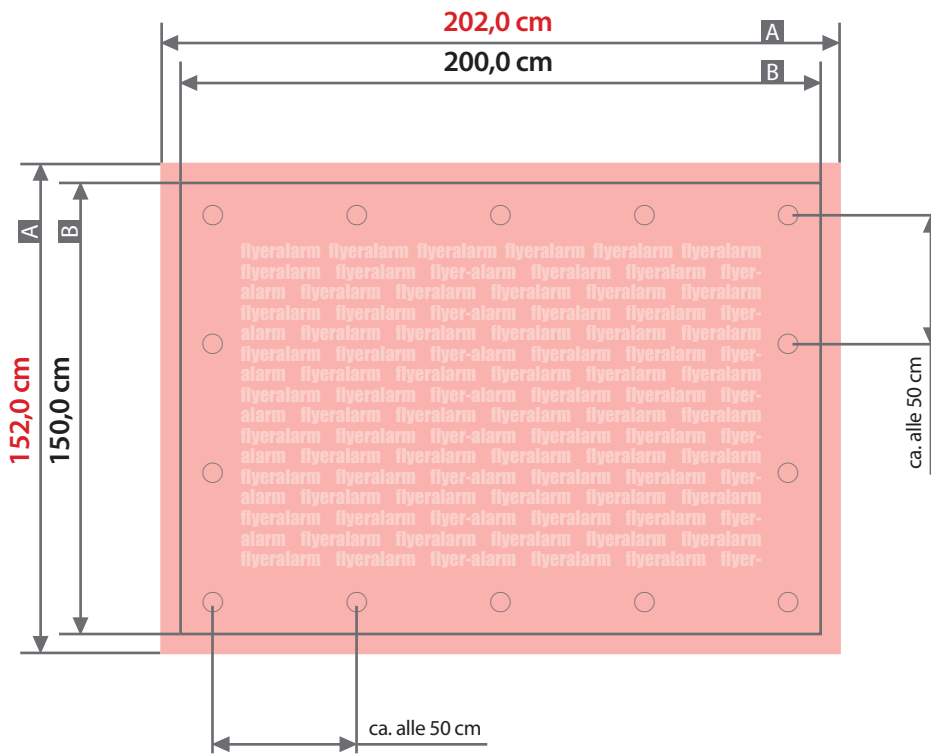

## Plane

200 cm x 150 cm, Querformat, Schmalseite gesäumt und geöst

Zeichnungen sind nicht maßstabsgetreu

Bemaßung für andere Konfektionierung  
finden Sie auf der Folgesseite.

Beschnittzugabe (x)

**1,0 cm**

Sicherheitsabstand (z)

**5,0 cm**

Randabstand Ösen (y)

**3,0 cm**

A = Datenformat

B = Endformat

C = Metallösen Ø 2,5 cm

! Bitte keine Ösen im Layout anlegen!

**Plane**

**200 cm x 150 cm, Querformat, ringsherum gesäumt und geöst**

Zeichnungen sind nicht maßstabsgetreu

Bemaßung für andere Konfektionierungen  
finden Sie auf den vorangegangenen Seiten.

Beschnittzugabe (x)

**1,0 cm**

Sicherheitsabstand (z)

**5,0 cm**

Randabstand Ösen (y)

**3,0 cm**

A = Datenformat

B = Endformat

C = Metallösen Ø 2,5 cm