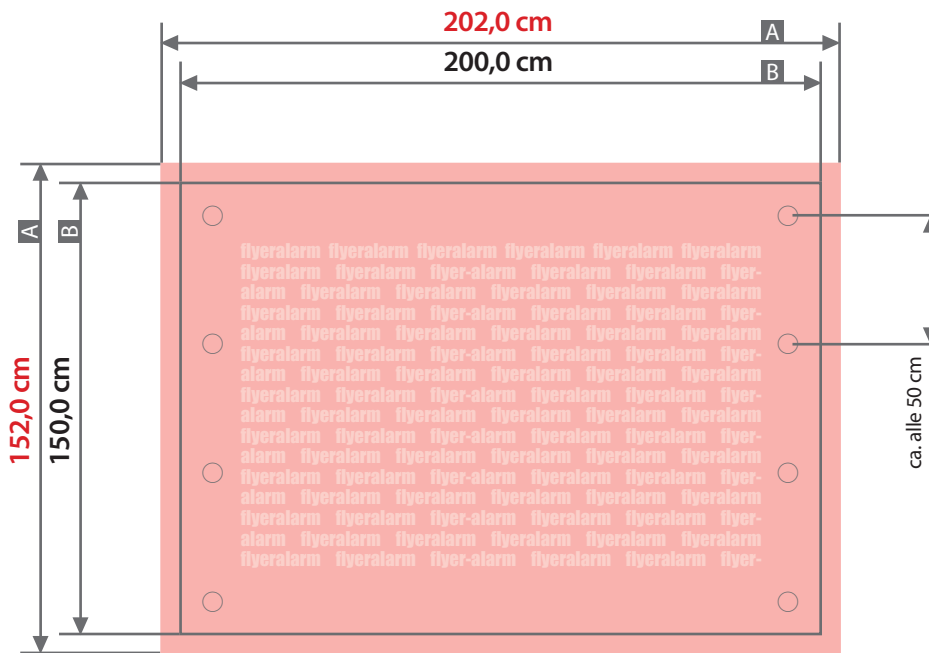

# Plane

200 cm x 150 cm, Querformat, ohne Konfektionierung

Zeichnungen sind nicht maßstabsgetreu

Bemaßung für andere Konfektionierung  
finden Sie auf den Folgeseiten.

Beschnittzugabe (x)  
**1,0 cm**

A = Datenformat  
B = Endformat

## Plane

200 cm x 150 cm, Querformat, Schmalseite gesäumt und geöst

Zeichnungen sind nicht maßstabsgetreu

Bemaßung für andere Konfektionierung  
finden Sie auf der Folgesseite.

Beschnittzugabe (x)

**1,0 cm**

Sicherheitsabstand (z)

**5,0 cm**

Randabstand Ösen (y)

**3,0 cm**

A = Datenformat

B = Endformat

C = Metallösen Ø 2,5 cm

! Bitte keine Ösen im Layout anlegen!

**Plane**

**200 cm x 150 cm, Querformat, ringsherum gesäumt und geöst**

Zeichnungen sind nicht maßstabsgetreu

Bemaßung für andere Konfektionierungen  
finden Sie auf den vorangegangenen Seiten.

Beschnittzugabe (x)