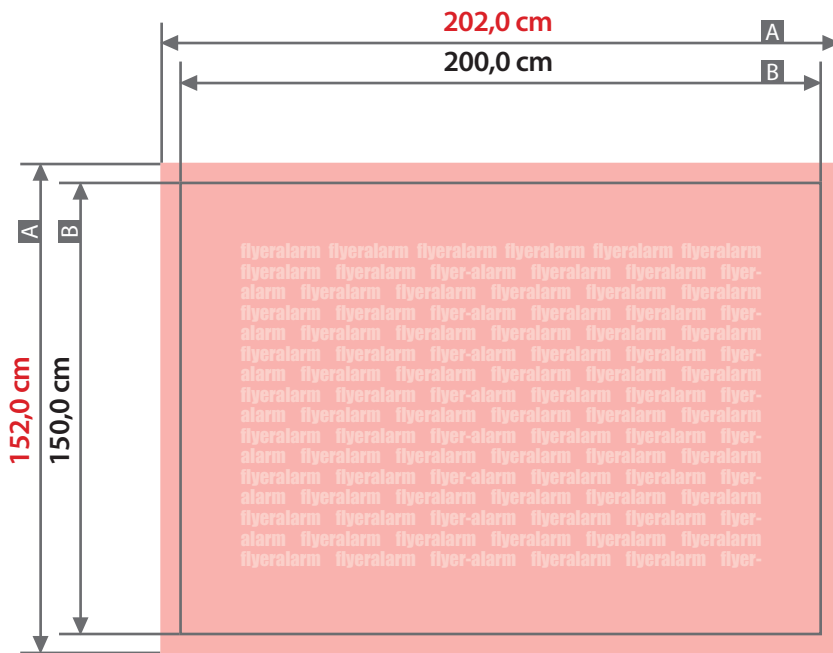

# Plane

200 cm x 150 cm, Querformat, ohne Konfektionierung

Zeichnungen sind nicht maßstabsgetreu

Bemaßung für andere Konfektionierung  
finden Sie auf den Folgeseiten.

Beschnittzugabe (x)  
**1,0 cm**

A = Datenformat  
B = Endformat

## Plane

200 cm x 150 cm, Querformat, Schmalseite gesäumt und geöst

Zeichnungen sind nicht maßstabsgetreu

Bemaßung für andere Konfektionierung  
finden Sie auf der Folgesseite.

Beschnittzugabe (x)

**1,0 cm**

Sicherheitsabstand (z)

**5,0 cm**

Randabstand Ösen (y)

**3,0 cm**

A = Datenformat

B = Endformat

C = Metallösen Ø 2,5 cm

! Bitte keine Ösen im Layout anlegen!

**Plane**

**200 cm x 150 cm, Querformat, ringsherum gesäumt und geöst**

Zeichnungen sind nicht maßstabsgetreu

Bemaßung für andere Konfektionierungen  
finden Sie auf den vorangegangenen Seiten.

Beschnittzugabe (x)