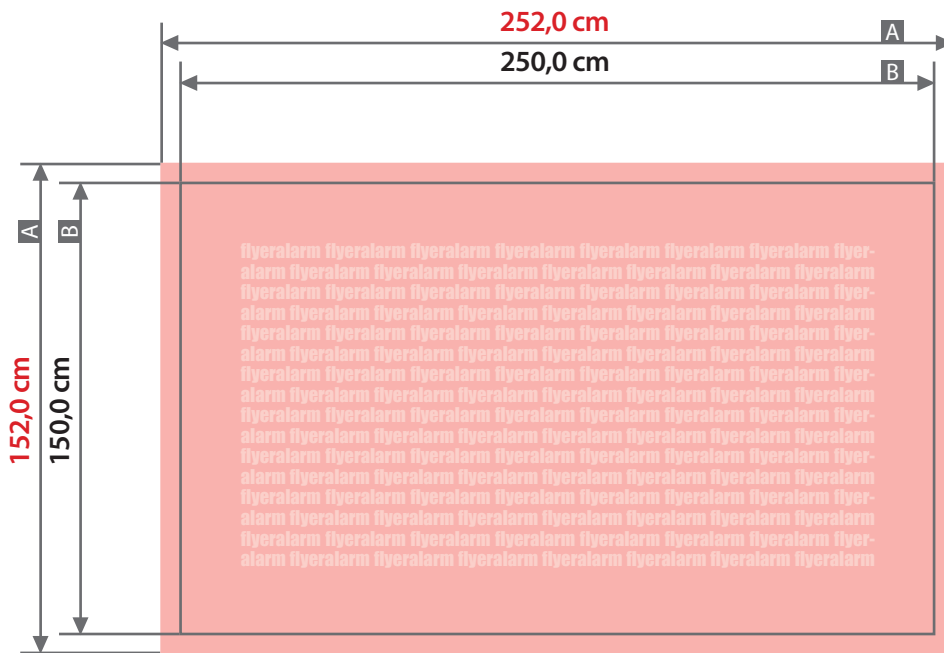

Plane

250 cm x 150 cm, Querformat, ohne Konfektionierung

Zeichnungen sind nicht maßstabsgetreu

Bemaßung für andere Konfektionierung
finden Sie auf den Folgeseiten.

Beschnittzugabe (x)
1,0 cm

A = Datenformat
B = Endformat

Sicherheitsabstand (z)
5,0 cm

Plane

250 cm x 150 cm, Querformat, Schmalseite gesäumt und geöst

Zeichnungen sind nicht maßstabsgetreu

Bemaßung für andere Konfektionierung
finden Sie auf der Folgesseite.

Beschnittzugabe (x)

1,0 cm

Sicherheitsabstand (z)

5,0 cm

Randabstand Ösen (y)

3,0 cm

A = Datenformat

B = Endformat

C = Metallösen Ø 2,5 cm

! Bitte keine Ösen im Layout anlegen!

Plane

250 cm x 150 cm, Querformat, ringsherum gesäumt und geöst

Zeichnungen sind nicht maßstabsgetreu

Bemaßung für andere Konfektionierungen
finden Sie auf den vorangegangenen Seiten.