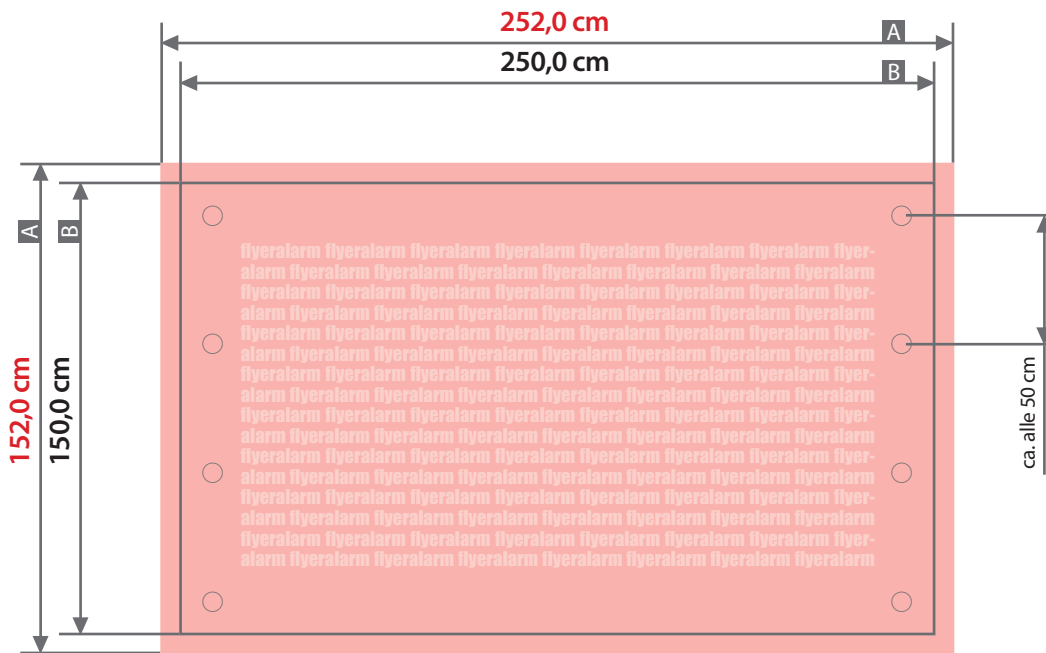

Plane

250 cm x 150 cm, Querformat, ohne Konfektionierung

Zeichnungen sind nicht maßstabsgetreu

Bemaßung für andere Konfektionierung
finden Sie auf den Folgeseiten.

Beschnittzugabe (x)
1,0 cm

A = Datenformat
B = Endformat

Sicherheitsabstand (z)
5,0 cm

Plane

250 cm x 150 cm, Querformat, Schmalseite gesäumt und geöst

Zeichnungen sind nicht maßstabsgetreu

Bemaßung für andere Konfektionierung
finden Sie auf der Folgesseite.

Beschnittzugabe (x)

! Bitte keine Ösen im Layout anlegen!

Plane

250 cm x 150 cm, Querformat, ringsherum gesäumt und geöst

Zeichnungen sind nicht maßstabsgetreu

Bemaßung für andere Konfektionierungen
finden Sie auf den vorangegangenen Seiten.

Beschnittzugabe (x)

1,0 cm

Sicherheitsabstand (z)

5,0 cm

Randabstand Ösen (y)

3,0 cm

A = Datenformat

B = Endformat