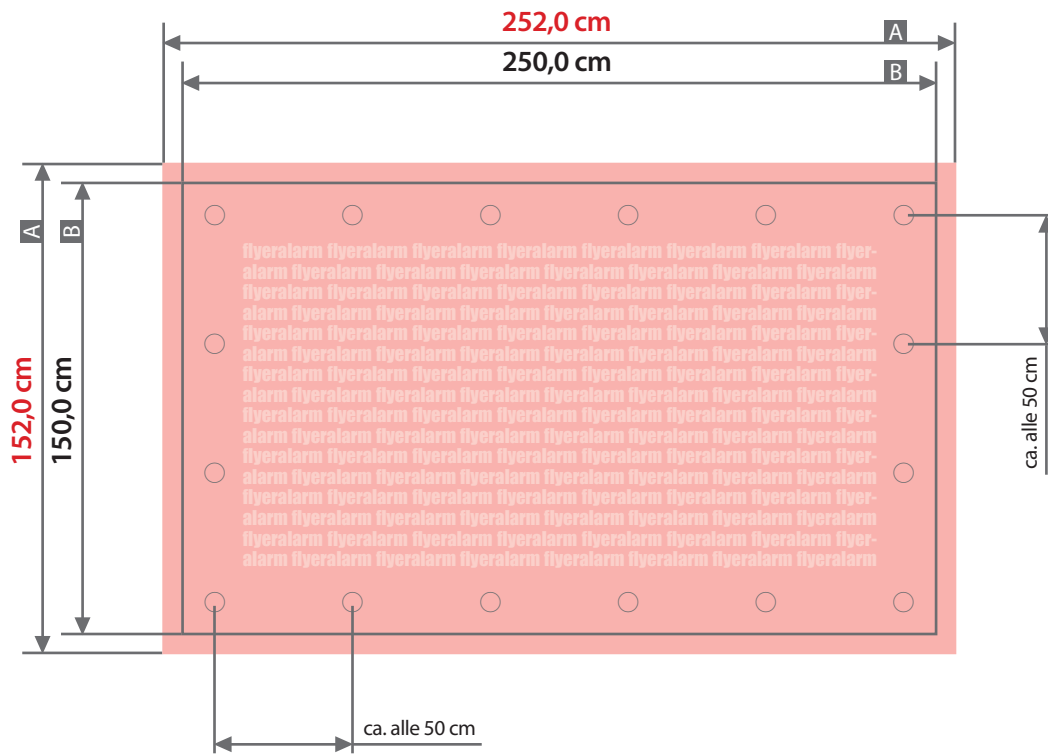

Sicherheitsabstand (z)
5,0 cm

Plane

250 cm x 150 cm, Querformat, Schmalseite gesäumt und geöst

Zeichnungen sind nicht maßstabsgetreu

Bemaßung für andere Konfektionierung
finden Sie auf der Folgesseite.

Beschnittzugabe (x)

1,0 cm

Sicherheitsabstand (z)

5,0 cm

Randabstand Ösen (y)

3,0 cm

A = Datenformat

B = Endformat

C = Metallösen Ø 2,5 cm

! Bitte keine Ösen im Layout anlegen!

Plane

250 cm x 150 cm, Querformat, ringsherum gesäumt und geöst

Zeichnungen sind nicht maßstabsgetreu

Bemaßung für andere Konfektionierungen
finden Sie auf den vorangegangenen Seiten.

Beschnittzugabe (x)

1,0 cm

Sicherheitsabstand (z)

5,0 cm

Randabstand Ösen (y)

3,0 cm

A = Datenformat

B = Endformat