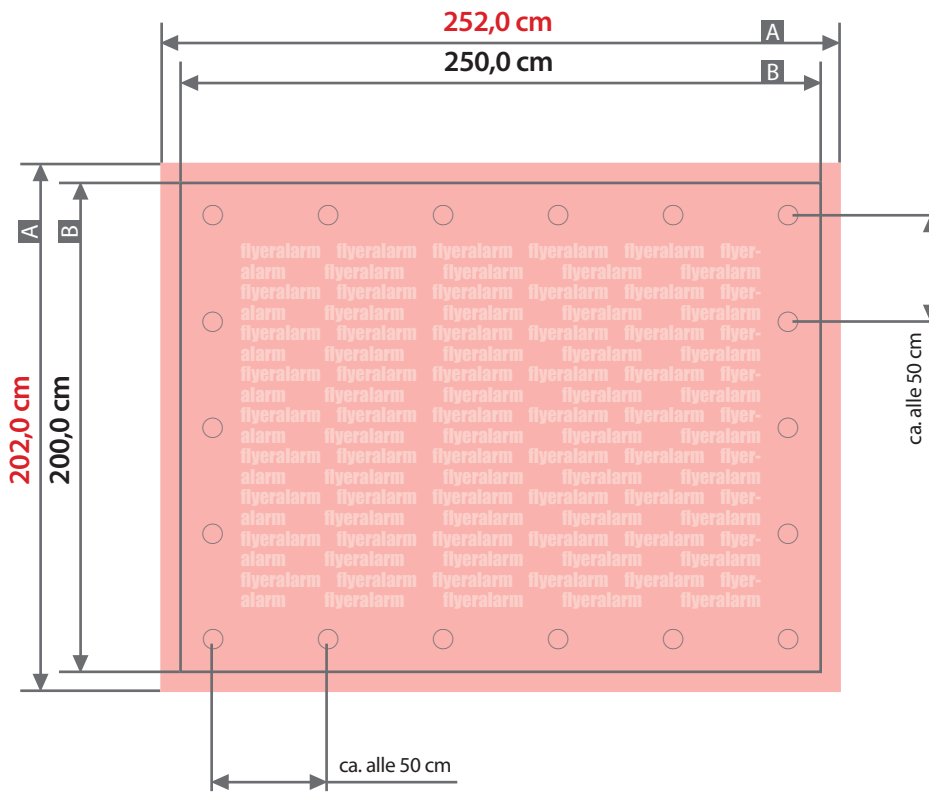

Sicherheitsabstand (z)
5,0 cm

Plane

250 cm x 200 cm, Querformat, Schmalseite gesäumt und geöst

Zeichnungen sind nicht maßstabsgetreu

Beschnittzugabe (x)

1,0 cm

Sicherheitsabstand (z)

5,0 cm

Randabstand Ösen (y)

3,0 cm

A = Datenformat

B = Endformat

C = Metallösen Ø 2,5 cm

Bemaßung für andere Konfektionierung
finden Sie auf der Folgeseite.

! Bitte keine Ösen im Layout anlegen!

Plane

250 cm x 200 cm, Querformat, ringsherum gesäumt und geöst

Zeichnungen sind nicht maßstabsgetreu

Bemaßung für andere Konfektionierungen
finden Sie auf den vorangegangenen Seiten.

Beschnittzugabe (x)

1,0 cm

Sicherheitsabstand (z)

5,0 cm

Randabstand Ösen (y)

3,0 cm

A = Datenformat

B = Endformat

C = Metallösen Ø 2,5 cm

! Bitte keine Ösen im Layout anlegen!