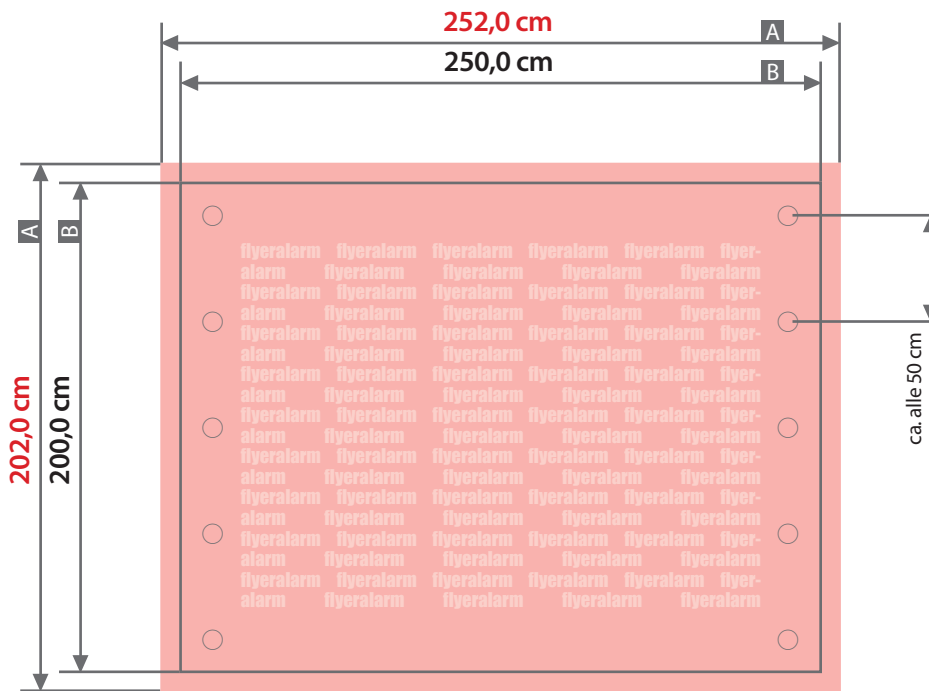

Plane

250 cm x 200 cm, Querformat, ohne Konfektionierung

Zeichnungen sind nicht maßstabsgetreu

Bemaßung für andere Konfektionierung
finden Sie auf den Folgeseiten.

Beschnittzugabe (x)
1,0 cm

A = Datenformat
B = Endformat

Sicherheitsabstand (z)
5,0 cm

Plane

250 cm x 200 cm, Querformat, Schmalseite gesäumt und geöst

Zeichnungen sind nicht maßstabsgetreu

Beschnittzugabe (x)

1,0 cm

Sicherheitsabstand (z)

5,0 cm

Randabstand Ösen (y)

3,0 cm

A = Datenformat

B = Endformat

C = Metallösen Ø 2,5 cm

Bemaßung für andere Konfektionierung
finden Sie auf der Folgeseite.

! Bitte keine Ösen im Layout anlegen!

Plane

250 cm x 200 cm, Querformat, ringsherum gesäumt und geöst

Zeichnungen sind nicht maßstabsgetreu

Bemaßung für andere Konfektionierungen
finden Sie auf den vorangegangenen Seiten.

Beschnittzugabe (x)

1,0 cm