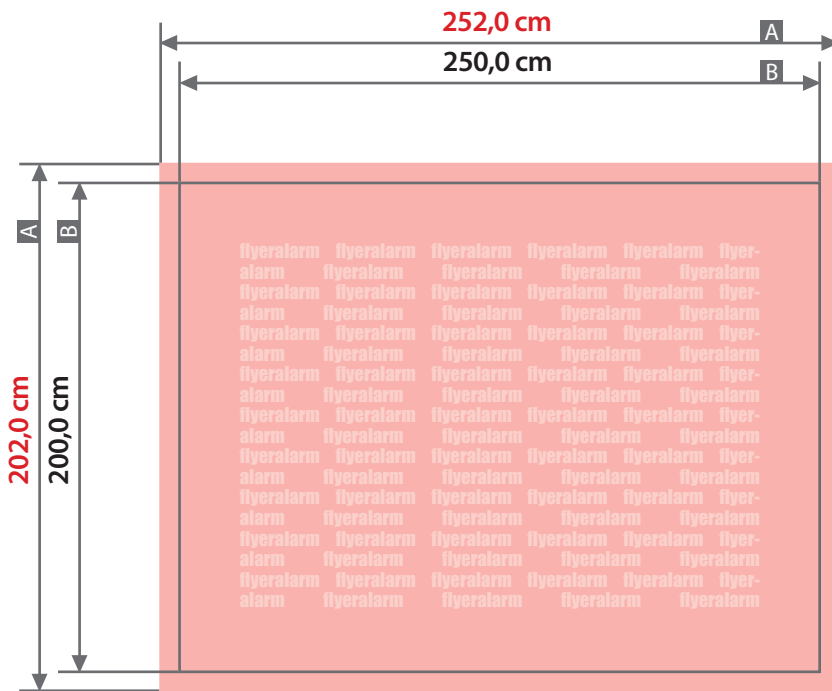

Plane

250 cm x 200 cm, Querformat, ohne Konfektionierung

Zeichnungen sind nicht maßstabsgetreu

Bemaßung für andere Konfektionierung
finden Sie auf den Folgeseiten.

Beschnittzugabe (x)
1,0 cm

A = Datenformat
B = Endformat

Sicherheitsabstand (z)
5,0 cm

Plane

250 cm x 200 cm, Querformat, Schmalseite gesäumt und geöst

Zeichnungen sind nicht maßstabsgetreu

Beschnittzugabe (x)

1,0 cm

Sicherheitsabstand (z)

5,0 cm

Randabstand Ösen (y)

3,0 cm

A = Datenformat

B = Endformat

C = Metallösen Ø 2,5 cm

Bemaßung für andere Konfektionierung
finden Sie auf der Folgeseite.

! Bitte keine Ösen im Layout anlegen!

Plane

250 cm x 200 cm, Querformat, ringsherum gesäumt und geöst

Zeichnungen sind nicht maßstabsgetreu

Bemaßung für andere Konfektionierungen
finden Sie auf den vorangegangenen Seiten.

Beschnittzugabe (x)

1,0 cm