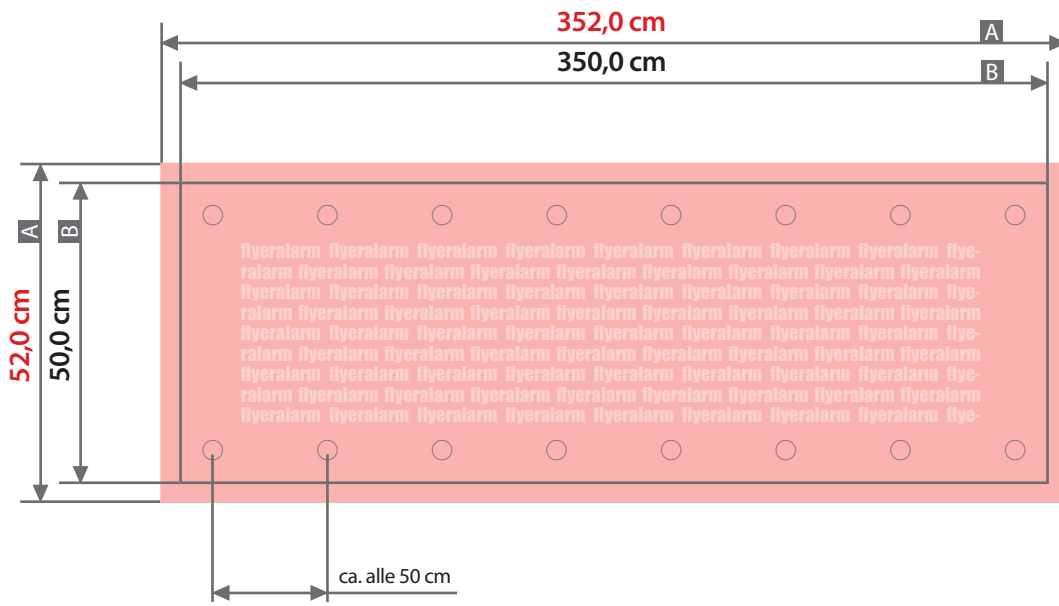

Sicherheitsabstand (z)
5,0 cm

Plane

350 cm x 50 cm, Querformat, Schmalseite gesäumt und geöst

Zeichnungen sind nicht maßstabsgetreu

Bemaßung für andere Konfektionierung
finden Sie auf der Folgeseite.

Beschnittzugabe (x)

1,0 cm

Sicherheitsabstand (z)

5,0 cm

Randabstand Ösen (y)

3,0 cm

A = Datenformat

B = Endformat

C = Metallösen Ø 2,5 cm

! Bitte keine Ösen im Layout anlegen!

Plane

350 cm x 50 cm, Querformat, ringsherum gesäumt und geöst

Zeichnungen sind nicht maßstabsgetreu

Bemaßung für andere Konfektionierungen
finden Sie auf den vorangegangenen Seiten.

Beschnittzugabe (x)

1,0 cm

Sicherheitsabstand (z)

5,0 cm

Randabstand Ösen (y)

3,0 cm

A = Datenformat

B = Endformat