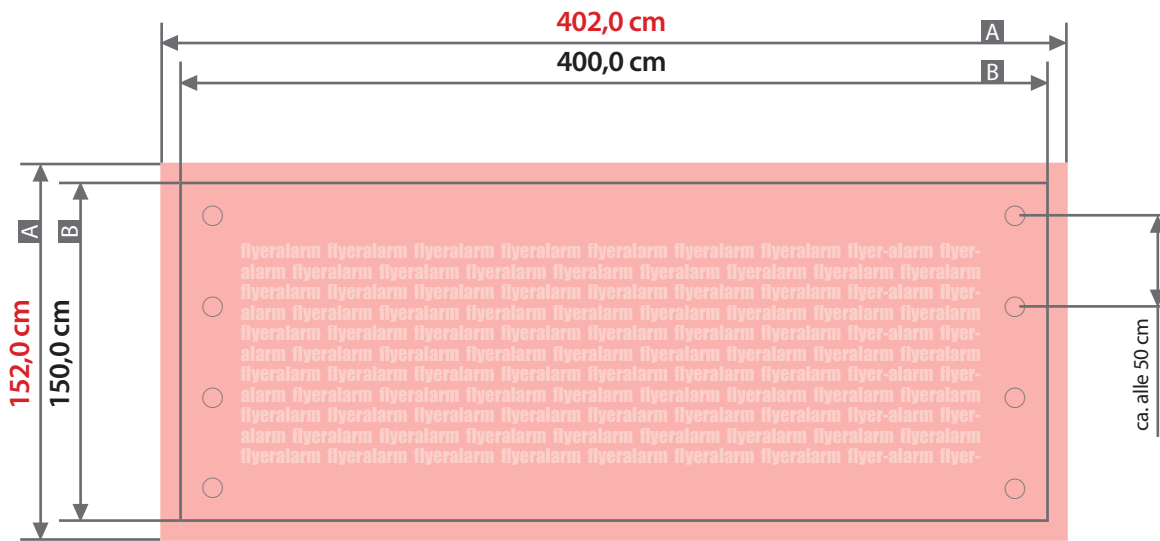

Plane

400 cm x 150 cm, Querformat, ohne Konfektionierung

Zeichnungen sind nicht maßstabsgetreu

Bemaßung für andere Konfektionierung
finden Sie auf den Folgeseiten.

Beschnittzugabe (x)
1,0 cm

A = Datenformat
B = Endformat

Sicherheitsabstand (z)
5,0 cm

Plane**400 cm x 150 cm, Querformat, Schmalseite gesäumt und geöst**

Zeichnungen sind nicht maßstabsgetreu

Bemaßung für andere Konfektionierung
finden Sie auf der Folgeseite.

Beschnittzugabe (x)

1,0 cm

Sicherheitsabstand (z)

5,0 cm

Randabstand Ösen (y)

3,0 cm

A = Datenformat

B = Endformat

C = Metallösen Ø 2,5 cm

! Bitte keine Ösen im Layout anlegen!

Plane**400 cm x 150 cm, Querformat, ringsherum gesäumt und geöst**

Zeichnungen sind nicht maßstabsgetreu

Bemaßung für andere Konfektionierungen
finden Sie auf den vorangegangenen Seiten.