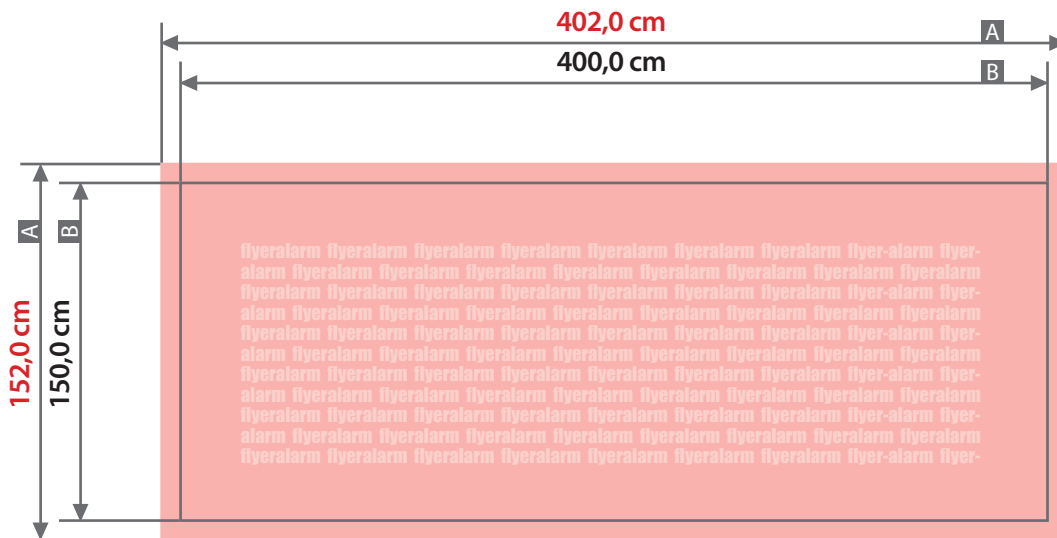

Plane

400 cm x 150 cm, Querformat, ohne Konfektionierung

Zeichnungen sind nicht maßstabsgetreu

Bemaßung für andere Konfektionierung
finden Sie auf den Folgeseiten.

Beschnittzugabe (x)
1,0 cm

A = Datenformat
B = Endformat

Sicherheitsabstand (z)
5,0 cm

Plane**400 cm x 150 cm, Querformat, Schmalseite gesäumt und geöst**

Zeichnungen sind nicht maßstabsgetreu

Bemaßung für andere Konfektionierung
finden Sie auf der Folgeseite.

Beschnittzugabe (x)

1,0 cm

Sicherheitsabstand (z)

5,0 cm

Randabstand Ösen (y)

3,0 cm

A = Datenformat

B = Endformat

C = Metallösen Ø 2,5 cm

! Bitte keine Ösen im Layout anlegen!

Plane**400 cm x 150 cm, Querformat, ringsherum gesäumt und geöst**

Zeichnungen sind nicht maßstabsgetreu

Bemaßung für andere Konfektionierungen
finden Sie auf den vorangegangenen Seiten.