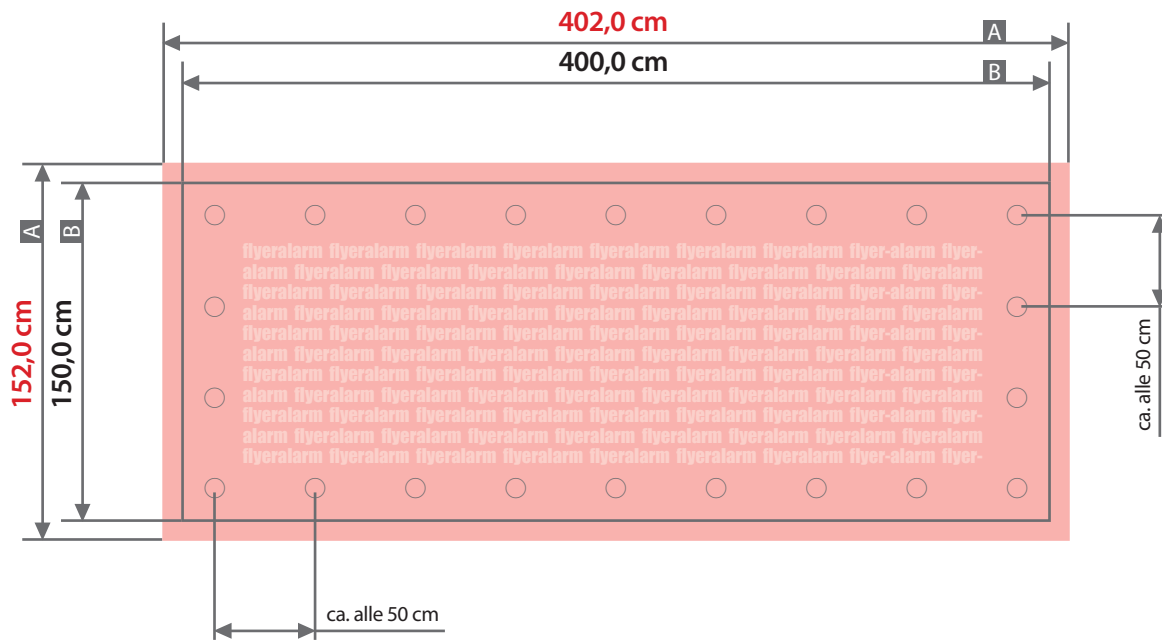

Sicherheitsabstand (z)
5,0 cm

Plane**400 cm x 150 cm, Querformat, Schmalseite gesäumt und geöst**

Zeichnungen sind nicht maßstabsgetreu

Bemaßung für andere Konfektionierung
finden Sie auf der Folgeseite.

Beschnittzugabe (x)

1,0 cm

Sicherheitsabstand (z)

5,0 cm

Randabstand Ösen (y)

3,0 cm

A = Datenformat

B = Endformat

C = Metallösen Ø 2,5 cm

! Bitte keine Ösen im Layout anlegen!

Plane**400 cm x 150 cm, Querformat, ringsherum gesäumt und geöst**

Zeichnungen sind nicht maßstabsgetreu

Bemaßung für andere Konfektionierungen
finden Sie auf den vorangegangenen Seiten.