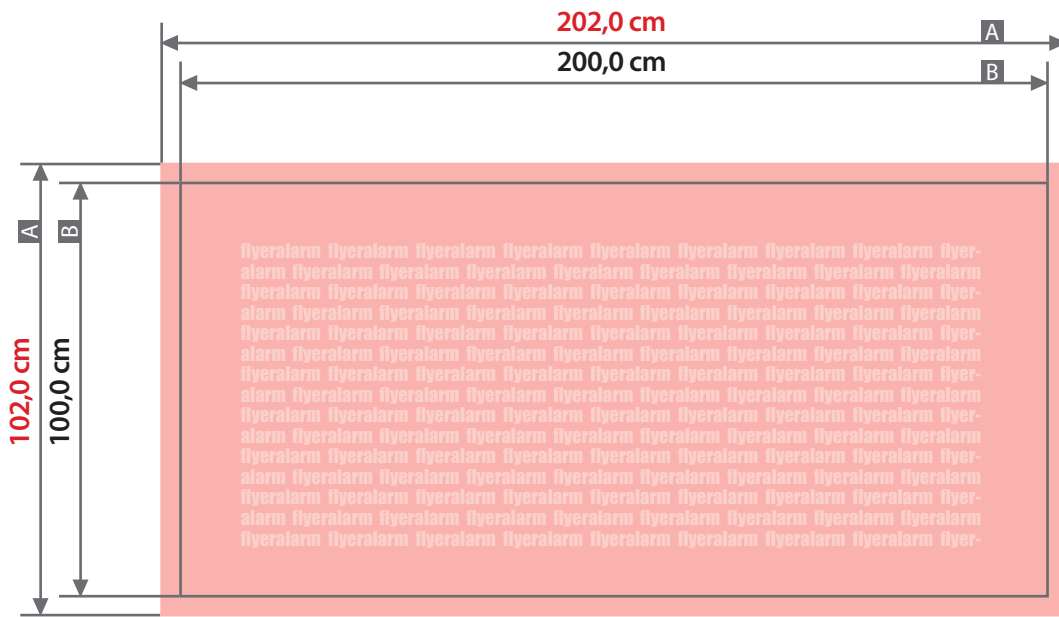

Plane

200 cm x 100 cm, Querformat, ohne Konfektionierung

Zeichnungen sind nicht maßstabsgetreu

Bemaßung für andere Konfektionierung
finden Sie auf den Folgeseiten.

Beschnittzugabe (x)
1,0 cm

A = Datenformat
B = Endformat

Sicherheitsabstand (z)
5,0 cm

Plane

200 cm x 100 cm, Querformat, Schmalseite gesäumt und geöst

Zeichnungen sind nicht maßstabsgetreu

Bemaßung für andere Konfektionierung
finden Sie auf der Folgeseite.

Beschnittzugabe (x)

1,0 cm

Sicherheitsabstand (z)

5,0 cm

Randabstand Ösen (y)

3,0 cm

A = Datenformat

B = Endformat

C = Metallösen Ø 2,5 cm

! Bitte keine Ösen im Layout anlegen!

Plane

200 cm x 100 cm, Querformat, ringsherum gesäumt und geöst

Zeichnungen sind nicht maßstabsgetreu

Bemaßung für andere Konfektionierungen
finden Sie auf den vorangegangenen Seiten.