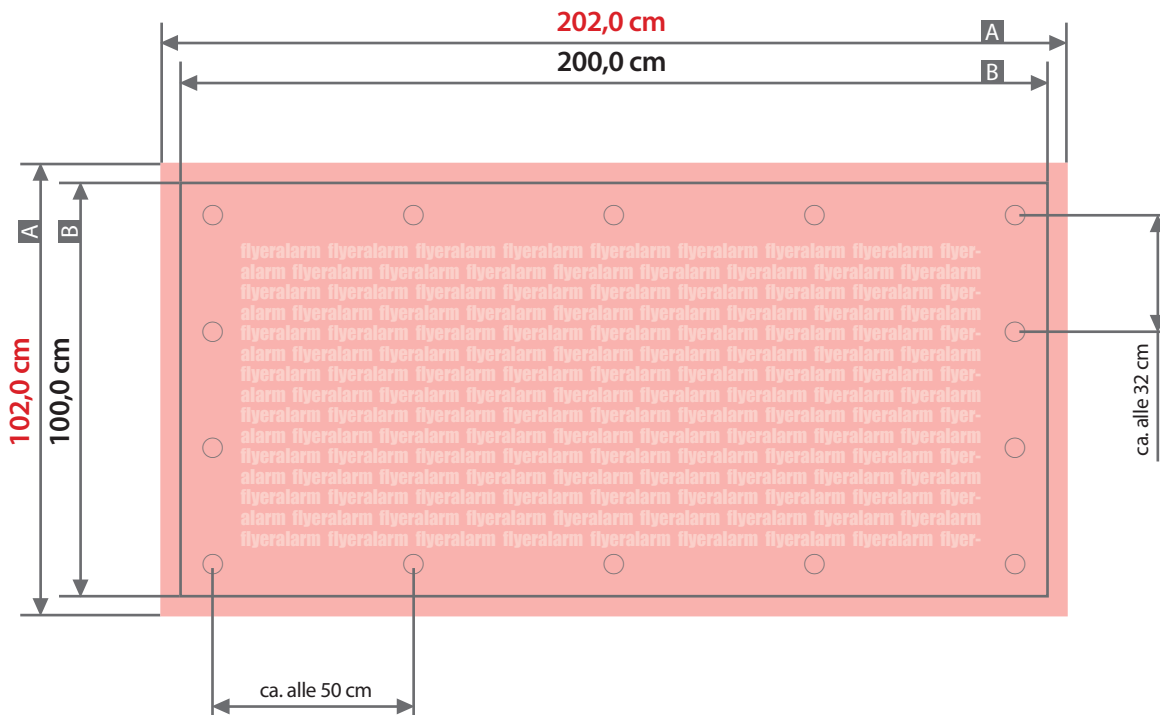

Sicherheitsabstand (z)
5,0 cm

Plane

200 cm x 100 cm, Querformat, Schmalseite gesäumt und geöst

Zeichnungen sind nicht maßstabsgetreu

Bemaßung für andere Konfektionierung
finden Sie auf der Folgeseite.

Beschnittzugabe (x)

1,0 cm

Sicherheitsabstand (z)

5,0 cm

Randabstand Ösen (y)

3,0 cm

A = Datenformat

B = Endformat

C = Metallösen Ø 2,5 cm

! Bitte keine Ösen im Layout anlegen!

Plane

200 cm x 100 cm, Querformat, ringsherum gesäumt und geöst

Zeichnungen sind nicht maßstabsgetreu

Bemaßung für andere Konfektionierungen
finden Sie auf den vorangegangenen Seiten.

Beschnittzugabe (x)

1,0 cm

Sicherheitsabstand (z)

5,0 cm

Randabstand Ösen (y)

3,0 cm

A = Datenformat

B = Endformat