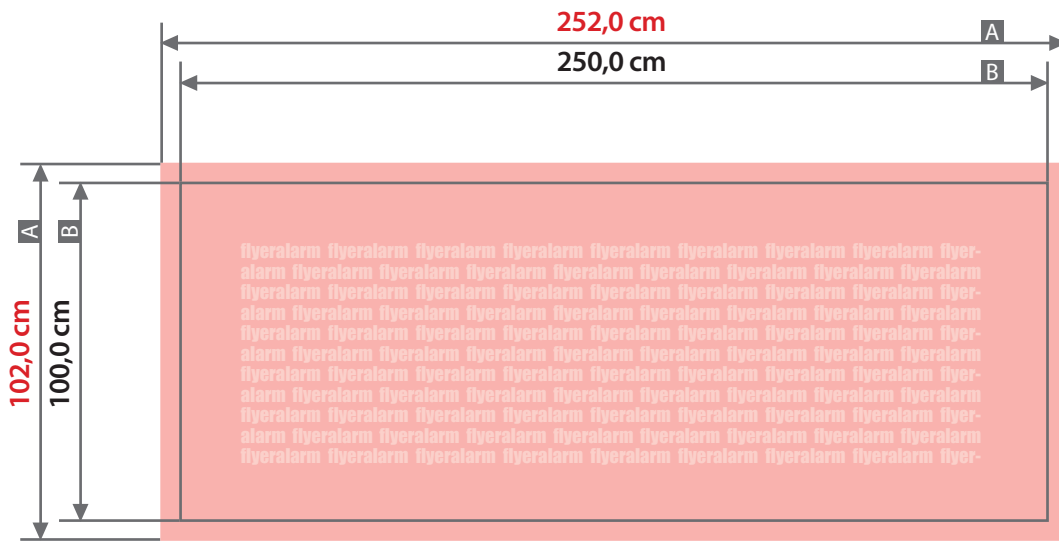

Plane

250 cm x 100 cm, Querformat, ohne Konfektionierung

Zeichnungen sind nicht maßstabsgetreu

Bemaßung für andere Konfektionierung
finden Sie auf den Folgeseiten.

Beschnittzugabe (x)
1,0 cm

A = Datenformat
B = Endformat

Sicherheitsabstand (z)
5,0 cm

Plane

250 cm x 100 cm, Querformat, Schmalseite gesäumt und geöst

Zeichnungen sind nicht maßstabsgetreu

Bemaßung für andere Konfektionierung
finden Sie auf der Folgeseite.

Beschnittzugabe (x)

1,0 cm

Sicherheitsabstand (z)

5,0 cm

Randabstand Ösen (y)

3,0 cm

A = Datenformat

B = Endformat

C = Metallösen Ø 2,5 cm

! Bitte keine Ösen im Layout anlegen!

Plane**250 cm x 100 cm, Querformat, ringsherum gesäumt und geöst**

Zeichnungen sind nicht maßstabsgetreu

Bemaßung für andere Konfektionierungen
finden Sie auf den vorangegangenen Seiten.Beschnittzugabe (x)
1,0 cmSicherheitsabstand (z)
5,0 cmRandabstand Ösen (y)
3,0 cmA = Datenformat
B = Endformat
C = Metallösen Ø 2,5 cm