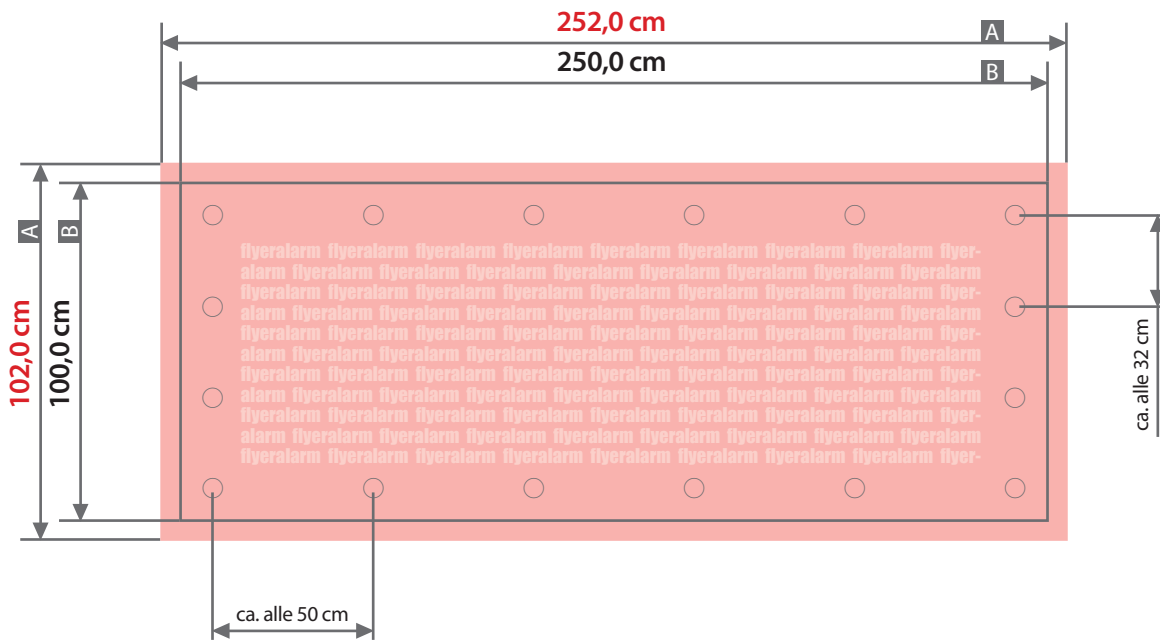

Sicherheitsabstand (z)
5,0 cm

Plane

250 cm x 100 cm, Querformat, Schmalseite gesäumt und geöst

Zeichnungen sind nicht maßstabsgetreu

Bemaßung für andere Konfektionierung
finden Sie auf der Folgeseite.

Beschnittzugabe (x)

1,0 cm

Sicherheitsabstand (z)

5,0 cm

Randabstand Ösen (y)

3,0 cm

A = Datenformat

B = Endformat

C = Metallösen Ø 2,5 cm

! Bitte keine Ösen im Layout anlegen!

Plane**250 cm x 100 cm, Querformat, ringsherum gesäumt und geöst**

Zeichnungen sind nicht maßstabsgetreu

Bemaßung für andere Konfektionierungen
finden Sie auf den vorangegangenen Seiten.Beschnittzugabe (x)
1,0 cmSicherheitsabstand (z)
5,0 cmRandabstand Ösen (y)
3,0 cmA = Datenformat
B = Endformat
C = Metallösen Ø 2,5 cm