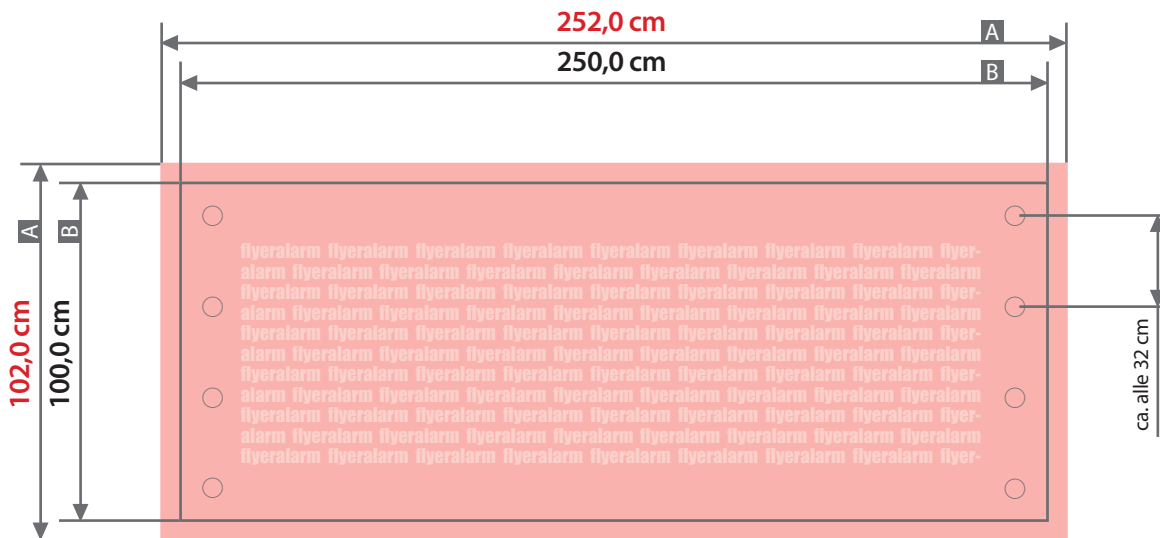

Plane

250 cm x 100 cm, Querformat, ohne Konfektionierung

Zeichnungen sind nicht maßstabsgetreu

Bemaßung für andere Konfektionierung
finden Sie auf den Folgeseiten.

Beschnittzugabe (x)
1,0 cm

A = Datenformat
B = Endformat

Sicherheitsabstand (z)
5,0 cm

Plane

250 cm x 100 cm, Querformat, Schmalseite gesäumt und geöst

Zeichnungen sind nicht maßstabsgetreu

Bemaßung für andere Konfektionierung
finden Sie auf der Folgeseite.

Beschnittzugabe (x)

1,0 cm

Sicherheitsabstand (z)

5,0 cm

Randabstand Ösen (y)

3,0 cm

A = Datenformat

B = Endformat

C = Metallösen Ø 2,5 cm

! Bitte keine Ösen im Layout anlegen!

Plane**250 cm x 100 cm, Querformat, ringsherum gesäumt und geöst**

Zeichnungen sind nicht maßstabsgetreu

Bemaßung für andere Konfektionierungen
finden Sie auf den vorangegangenen Seiten.Beschnittzugabe (x)
1,0 cmSicherheitsabstand (z)
5,0 cmRandabstand Ösen (y)
3,0 cmA = Datenformat
B = Endformat
C = Metallösen Ø 2,5 cm