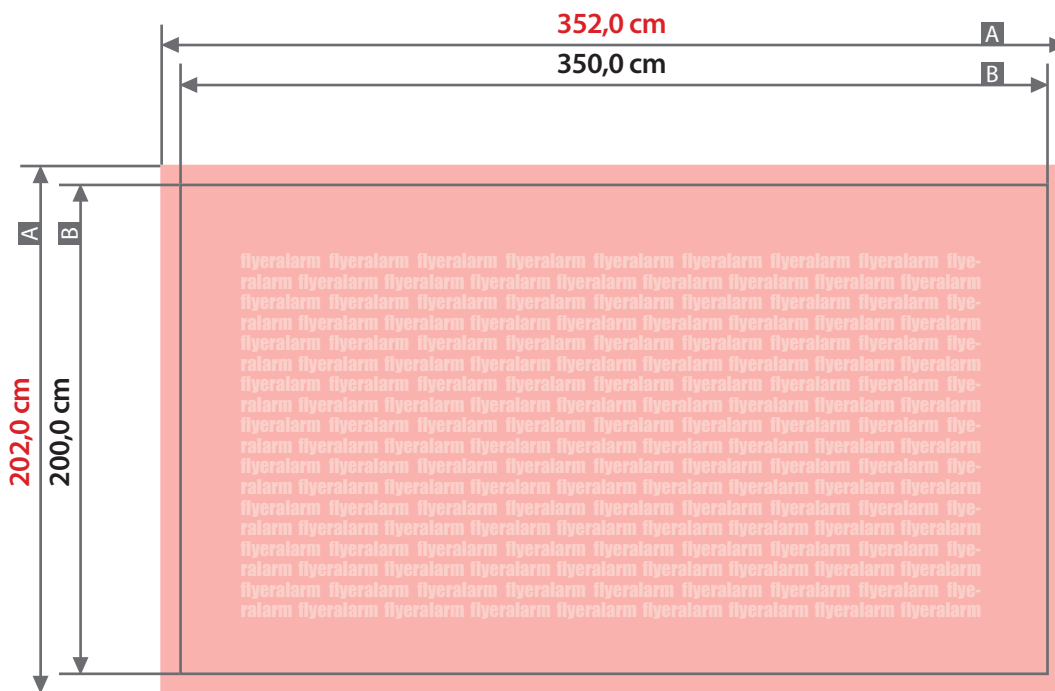

Plane

350 cm x 200 cm, Querformat, ohne Konfektionierung

Zeichnungen sind nicht maßstabsgetreu

Bemaßung für andere Konfektionierung
finden Sie auf den Folgeseiten.

Beschnittzugabe (x)
1,0 cm

A = Datenformat
B = Endformat

Sicherheitsabstand (z)
5,0 cm

Plane

350 cm x 200 cm, Querformat, Schmalseite gesäumt und geöst

Zeichnungen sind nicht maßstabsgetreu

Bemaßung für andere Konfektionierung
finden Sie auf der Folgeseite.

Beschnittzugabe (x)

1,0 cm

Sicherheitsabstand (z)

5,0 cm

Randabstand Ösen (y)

3,0 cm

A = Datenformat

B = Endformat

C = Metallösen Ø 2,5 cm

! Bitte keine Ösen im Layout anlegen!

Plane

350 cm x 200 cm, Querformat, ringsherum gesäumt und geöst

Zeichnungen sind nicht maßstabsgetreu

Bemaßung für andere Konfektionierungen
finden Sie auf den vorangegangenen Seiten.