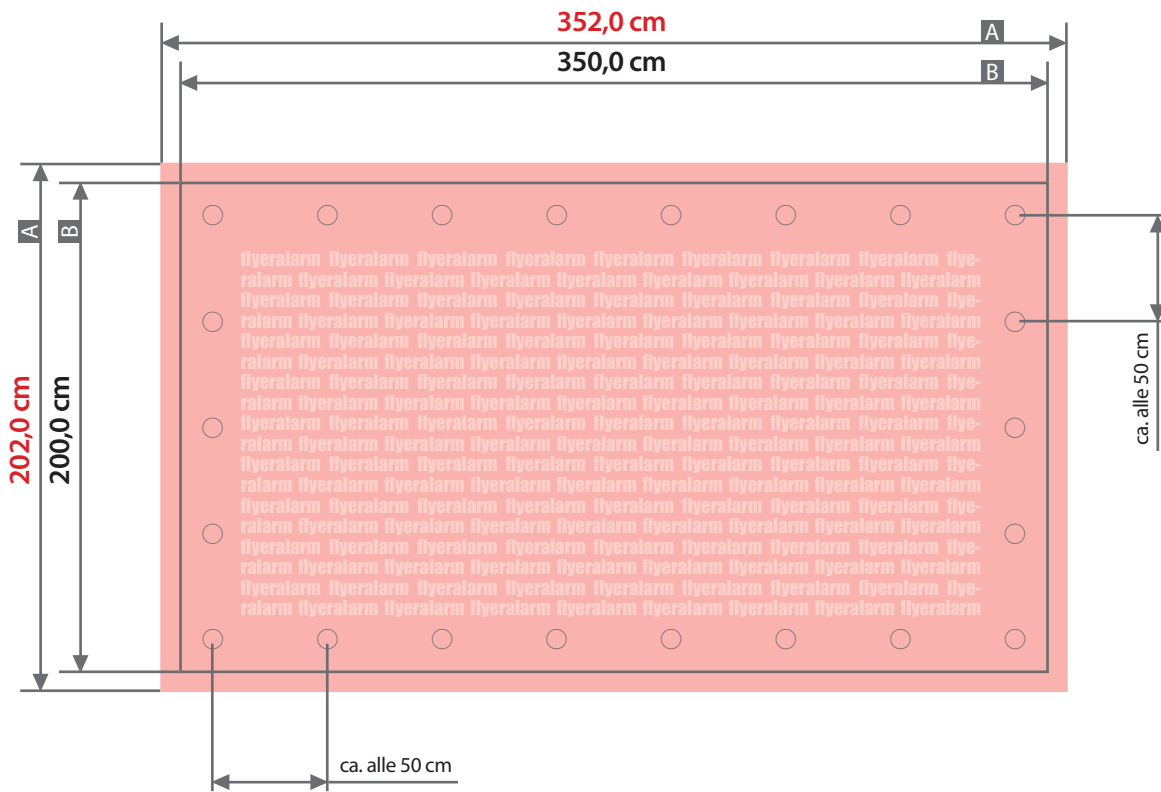

Sicherheitsabstand (z)
5,0 cm

Plane

350 cm x 200 cm, Querformat, Schmalseite gesäumt und geöst

Zeichnungen sind nicht maßstabsgetreu

Bemaßung für andere Konfektionierung
finden Sie auf der Folgeseite.

Beschnittzugabe (x)

1,0 cm

Sicherheitsabstand (z)

5,0 cm

Randabstand Ösen (y)

3,0 cm

A = Datenformat

B = Endformat

C = Metallösen Ø 2,5 cm

! Bitte keine Ösen im Layout anlegen!

Plane

350 cm x 200 cm, Querformat, ringsherum gesäumt und geöst

Zeichnungen sind nicht maßstabsgetreu

Bemaßung für andere Konfektionierungen
finden Sie auf den vorangegangenen Seiten.

Beschnittzugabe (x)

1,0 cm

Sicherheitsabstand (z)

5,0 cm

Randabstand Ösen (y)

3,0 cm

A = Datenformat

B = Endformat