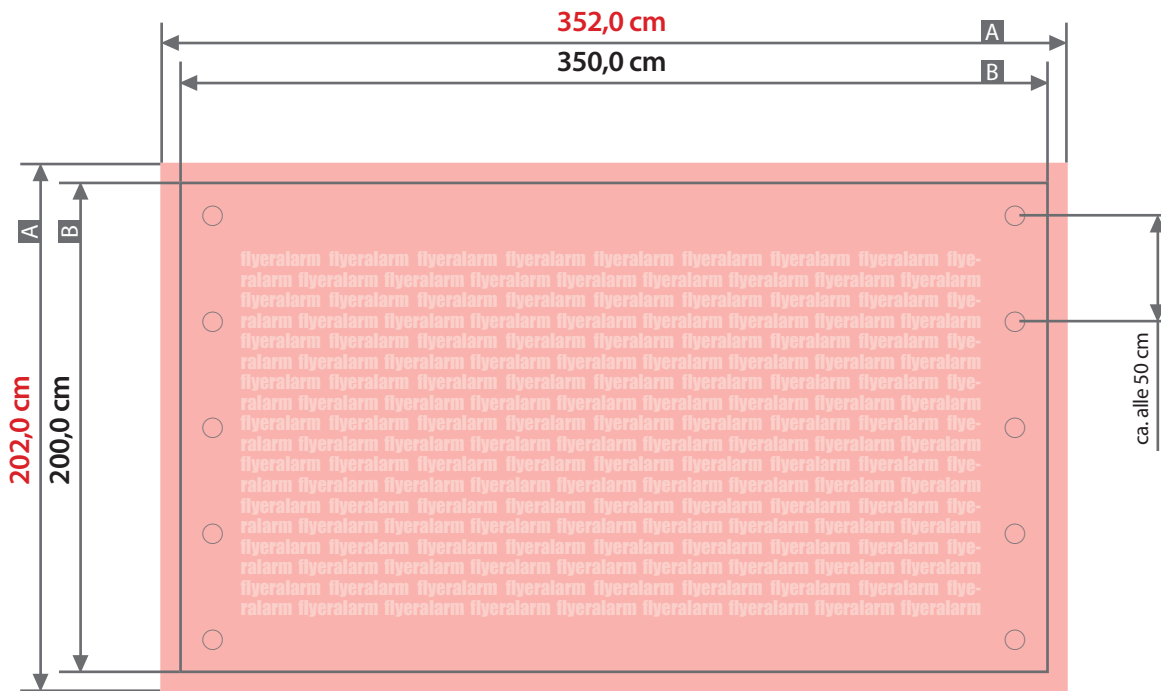

Plane

350 cm x 200 cm, Querformat, ohne Konfektionierung

Zeichnungen sind nicht maßstabsgetreu

Bemaßung für andere Konfektionierung
finden Sie auf den Folgeseiten.

Beschnittzugabe (x)
1,0 cm

A = Datenformat
B = Endformat

Sicherheitsabstand (z)
5,0 cm

Plane

350 cm x 200 cm, Querformat, Schmalseite gesäumt und geöst

Zeichnungen sind nicht maßstabsgetreu

Bemaßung für andere Konfektionierung
finden Sie auf der Folgeseite.

Beschnittzugabe (x)

! Bitte keine Ösen im Layout anlegen!

Plane

350 cm x 200 cm, Querformat, ringsherum gesäumt und geöst

Zeichnungen sind nicht maßstabsgetreu

Bemaßung für andere Konfektionierungen
finden Sie auf den vorangegangenen Seiten.

Beschnittzugabe (x)

1,0 cm

Sicherheitsabstand (z)

5,0 cm

Randabstand Ösen (y)

3,0 cm

A = Datenformat

B = Endformat