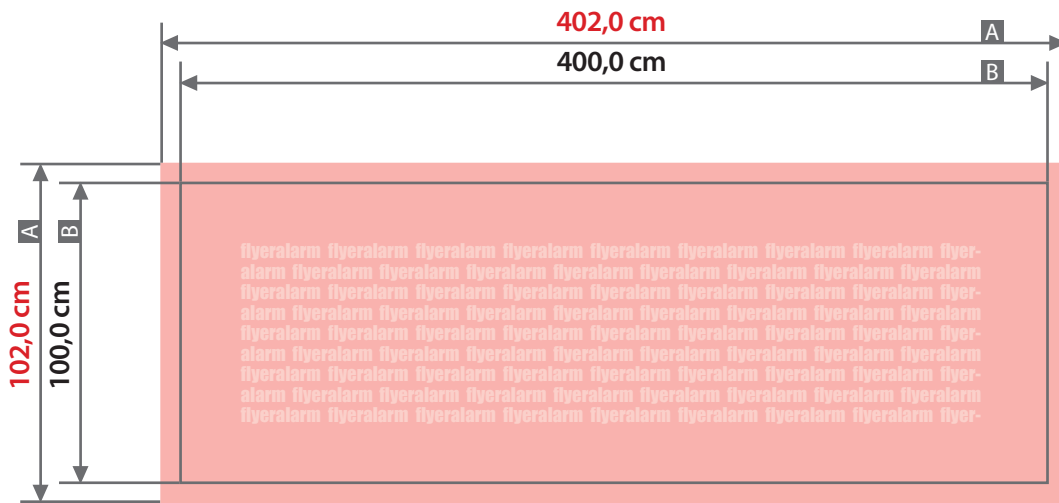

Plane

400 cm x 100 cm, Querformat, ohne Konfektionierung

Zeichnungen sind nicht maßstabsgetreu

Bemaßung für andere Konfektionierung
finden Sie auf den Folgeseiten.

Beschnittzugabe (x)
1,0 cm

A = Datenformat
B = Endformat

Sicherheitsabstand (z)
5,0 cm

Plane**400 cm x 100 cm, Querformat, Schmalseite gesäumt und geöst**

Zeichnungen sind nicht maßstabsgetreu

Bemaßung für andere Konfektionierung
finden Sie auf der Folgeseite.Beschnittzugabe (x)
1,0 cmSicherheitsabstand (z)
5,0 cmRandabstand Ösen (y)
3,0 cmA = Datenformat
B = Endformat
C = Metallösen Ø 2,5 cm**!** Bitte keine Ösen im Layout anlegen!

Plane**400 cm x 100 cm, Querformat, ringsherum gesäumt und geöst**

Zeichnungen sind nicht maßstabsgetreu

Bemaßung für andere Konfektionierungen
finden Sie auf den vorangegangenen Seiten.

Beschnittzugabe (x)

1,0 cm

Sicherheitsabstand (z)

5,0 cm

Randabstand Ösen (y)

3,0 cm

A = Datenformat

B = Endformat

C = Metallösen Ø 2,5 cm