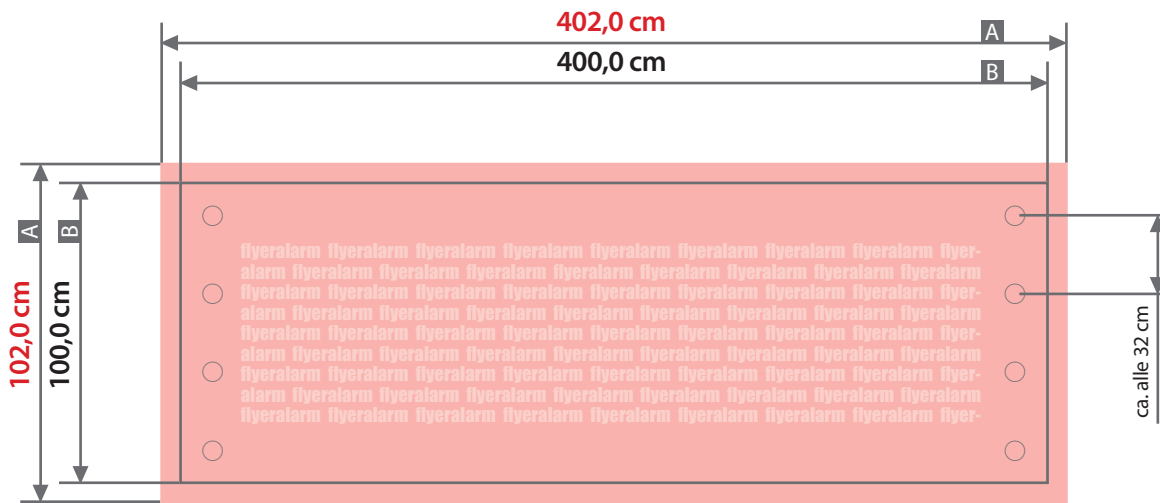

Plane

400 cm x 100 cm, Querformat, ohne Konfektionierung

Zeichnungen sind nicht maßstabsgetreu

Bemaßung für andere Konfektionierung
finden Sie auf den Folgeseiten.

Beschnittzugabe (x)
1,0 cm

A = Datenformat
B = Endformat

Sicherheitsabstand (z)
5,0 cm

Plane**400 cm x 100 cm, Querformat, Schmalseite gesäumt und geöst**

Zeichnungen sind nicht maßstabsgetreu

Bemaßung für andere Konfektionierung
finden Sie auf der Folgeseite.Beschnittzugabe (x)
1,0 cmSicherheitsabstand (z)
5,0 cmRandabstand Ösen (y)
3,0 cmA = Datenformat
B = Endformat
C = Metallösen Ø 2,5 cm**!** Bitte keine Ösen im Layout anlegen!

Plane**400 cm x 100 cm, Querformat, ringsherum gesäumt und geöst**

Zeichnungen sind nicht maßstabsgetreu

Bemaßung für andere Konfektionierungen
finden Sie auf den vorangegangenen Seiten.

Beschnittzugabe (x)

1,0 cm

Sicherheitsabstand (z)

5,0 cm

Randabstand Ösen (y)

3,0 cm

A = Datenformat

B = Endformat

C = Metallösen Ø 2,5 cm