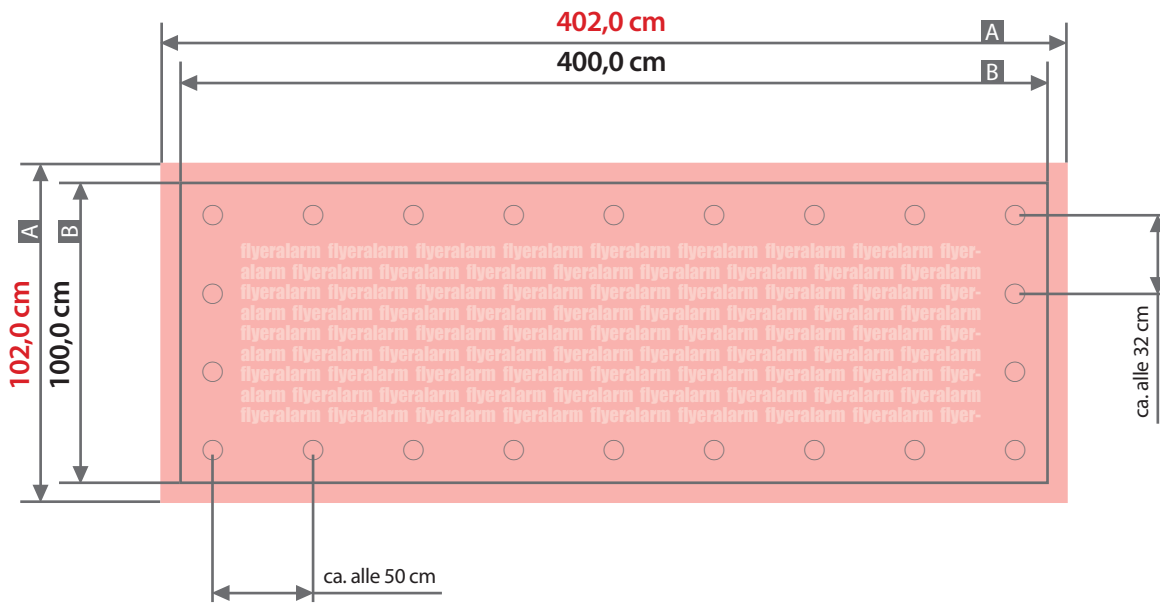

Plane

400 cm x 100 cm, Querformat, ohne Konfektionierung

Zeichnungen sind nicht maßstabsgetreu

Bemaßung für andere Konfektionierung
finden Sie auf den Folgeseiten.

Beschnittzugabe (x)
1,0 cm

A = Datenformat
B = Endformat

Sicherheitsabstand (z)
5,0 cm

Plane**400 cm x 100 cm, Querformat, Schmalseite gesäumt und geöst**

Zeichnungen sind nicht maßstabsgetreu

Bemaßung für andere Konfektionierung
finden Sie auf der Folgeseite.Beschnittzugabe (x)
1,0 cmSicherheitsabstand (z)
5,0 cmRandabstand Ösen (y)
3,0 cmA = Datenformat
B = Endformat
C = Metallösen Ø 2,5 cm**!** Bitte keine Ösen im Layout anlegen!

Plane**400 cm x 100 cm, Querformat, ringsherum gesäumt und geöst**

Zeichnungen sind nicht maßstabsgetreu

Bemaßung für andere Konfektionierungen
finden Sie auf den vorangegangenen Seiten.

Beschnittzugabe (x)

1,0 cm

Sicherheitsabstand (z)

5,0 cm

Randabstand Ösen (y)

3,0 cm

A = Datenformat

B = Endformat

C = Metallösen Ø 2,5 cm