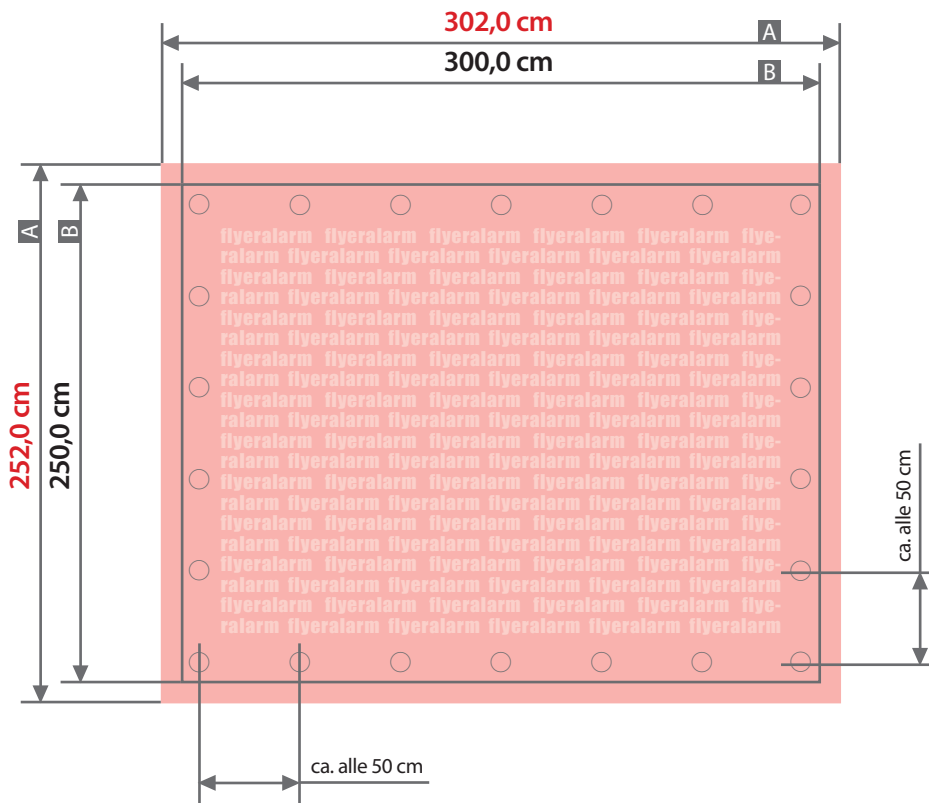

Sicherheitsabstand (z)
5,0 cm

Plane

300 cm x 250 cm, Querformat, Schmalseite gesäumt und geöst

Zeichnungen sind nicht maßstabsgetreu

Bemaßung für andere Konfektionierung
finden Sie auf der Folgeseite.

Beschnittzugabe (x)

1,0 cm

Sicherheitsabstand (z)

5,0 cm

Randabstand Ösen (y)

3,0 cm

A = Datenformat

B = Endformat

C = Metallösen Ø 2,5 cm

! Bitte keine Ösen im Layout anlegen!

Plane

300 cm x 250 cm, Querformat, ringsherum gesäumt und geöst

Zeichnungen sind nicht maßstabsgetreu

Bemaßung für andere Konfektionierungen
finden Sie auf den vorangegangenen Seiten.

Beschnittzugabe (x)

1,0 cm

Sicherheitsabstand (z)

5,0 cm

Randabstand Ösen (y)

3,0 cm

A = Datenformat

B = Endformat