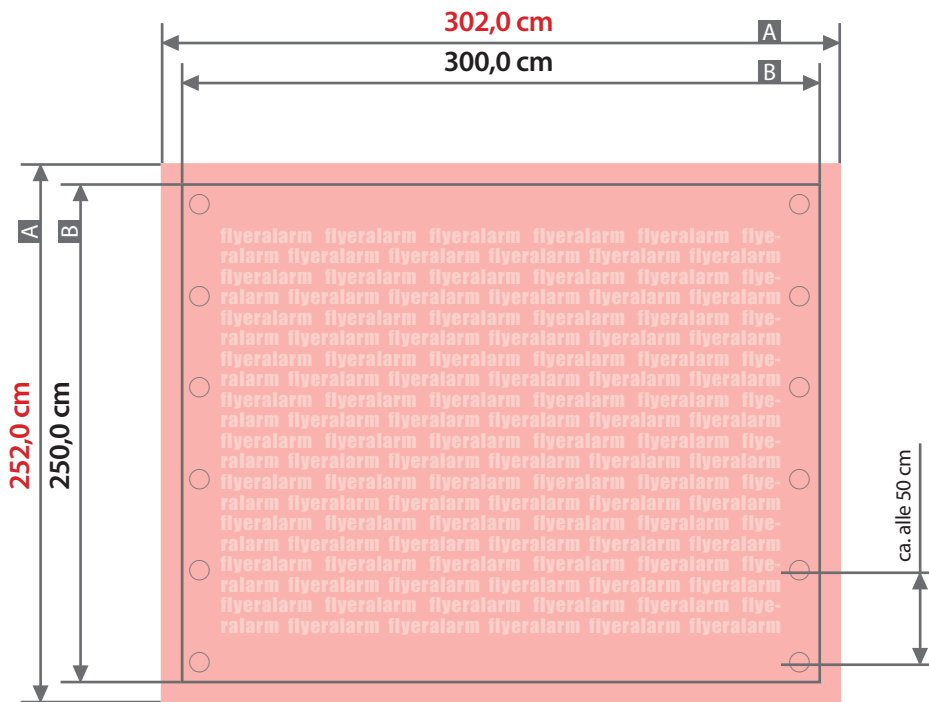

Plane

300 cm x 250 cm, Querformat, ohne Konfektionierung

Zeichnungen sind nicht maßstabsgetreu

Bemaßung für andere Konfektionierung finden Sie auf den Folgeseiten.

Beschnittzugabe (x)
1,0 cm

A = Datenformat
B = Endformat

Sicherheitsabstand (z)
5,0 cm

Plane

300 cm x 250 cm, Querformat, Schmalseite gesäumt und geöst

Zeichnungen sind nicht maßstabsgetreu

Bemaßung für andere Konfektionierung
finden Sie auf der Folgeseite.

Beschnittzugabe (x)

1,0 cm

Sicherheitsabstand (z)

5,0 cm

Randabstand Ösen (y)

3,0 cm

A = Datenformat

B = Endformat

C = Metallösen Ø 2,5 cm

! Bitte keine Ösen im Layout anlegen!

Plane

300 cm x 250 cm, Querformat, ringsherum gesäumt und geöst

Zeichnungen sind nicht maßstabsgetreu

Bemaßung für andere Konfektionierungen
finden Sie auf den vorangegangenen Seiten.