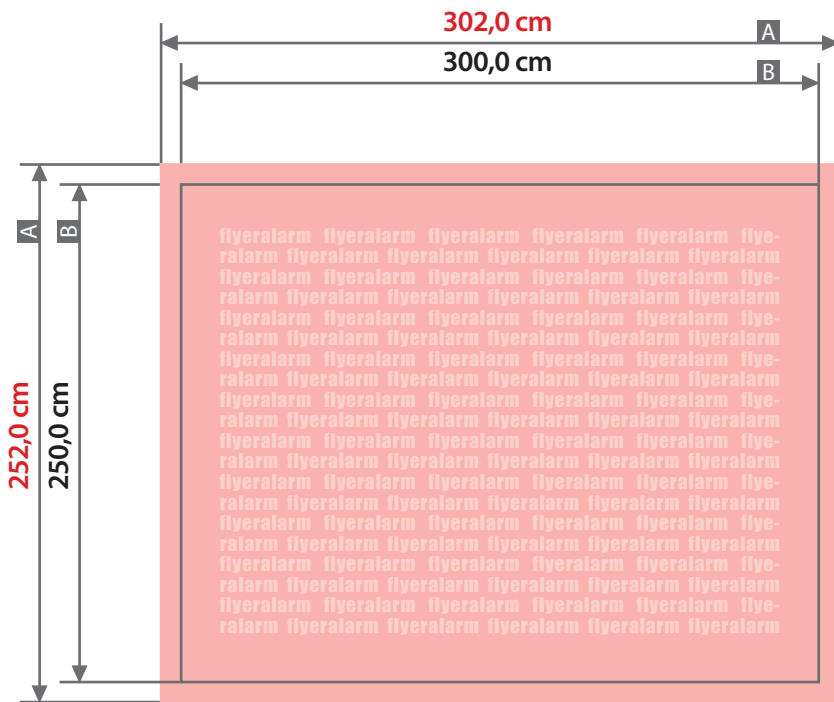

Plane

300 cm x 250 cm, Querformat, ohne Konfektionierung

Zeichnungen sind nicht maßstabsgetreu

Bemaßung für andere Konfektionierung finden Sie auf den Folgeseiten.

Beschnittzugabe (x)
1,0 cm

A = Datenformat
B = Endformat

Sicherheitsabstand (z)
5,0 cm

Plane

300 cm x 250 cm, Querformat, Schmalseite gesäumt und geöst

Zeichnungen sind nicht maßstabsgetreu

Bemaßung für andere Konfektionierung
finden Sie auf der Folgeseite.

Beschnittzugabe (x)

1,0 cm

Sicherheitsabstand (z)

5,0 cm

Randabstand Ösen (y)

3,0 cm

A = Datenformat

B = Endformat

C = Metallösen Ø 2,5 cm

! Bitte keine Ösen im Layout anlegen!

Plane

300 cm x 250 cm, Querformat, ringsherum gesäumt und geöst

Zeichnungen sind nicht maßstabsgetreu

Bemaßung für andere Konfektionierungen
finden Sie auf den vorangegangenen Seiten.