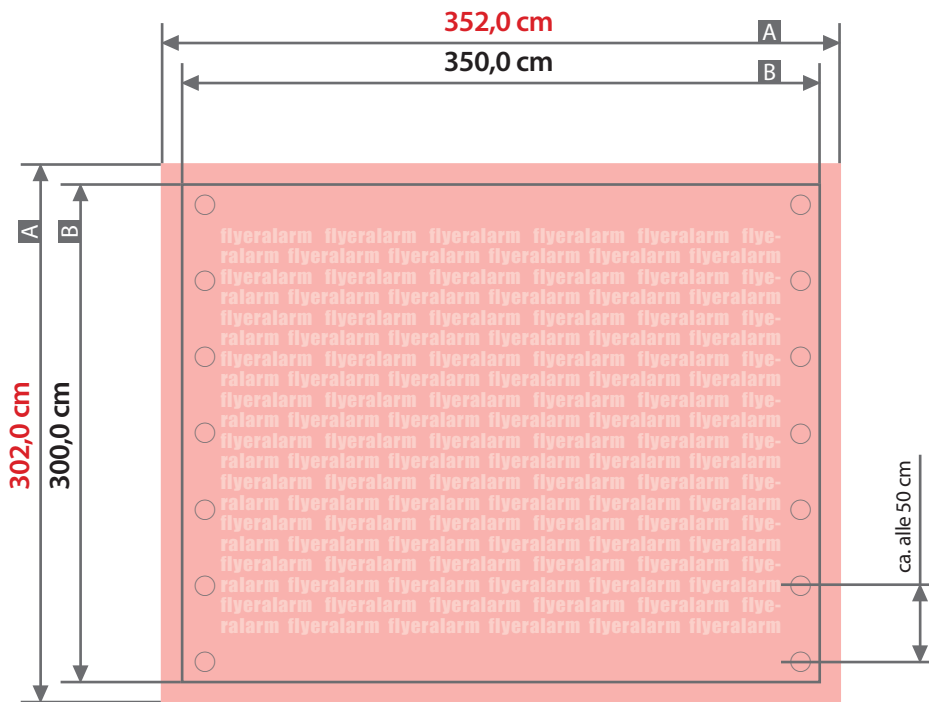

# Plane

350 cm x 300 cm, Querformat, ohne Konfektionierung

Zeichnungen sind nicht maßstabsgetreu

Bemaßung für andere Konfektionierung  
finden Sie auf den Folgeseiten.

Beschnittzugabe (x)  
**1,0 cm**

A = Datenformat  
B = Endformat

## Plane

350 cm x 300 cm, Querformat, Schmalseite gesäumt und geöst

Zeichnungen sind nicht maßstabsgetreu

Bemaßung für andere Konfektionierung  
finden Sie auf der Folgeseite.

Beschnittzugabe (x)

**1,0 cm**

Sicherheitsabstand (z)

**5,0 cm**

Randabstand Ösen (y)

**3,0 cm**

A = Datenformat

B = Endformat

C = Metallösen Ø 2,5 cm

! Bitte keine Ösen im Layout anlegen!

## Plane

350 cm x 300 cm, Querformat, ringsherum gesäumt und geöst

Zeichnungen sind nicht maßstabsgetreu

Bemaßung für andere Konfektionierungen  
finden Sie auf den vorangegangenen Seiten.

Beschnittzugabe (x)