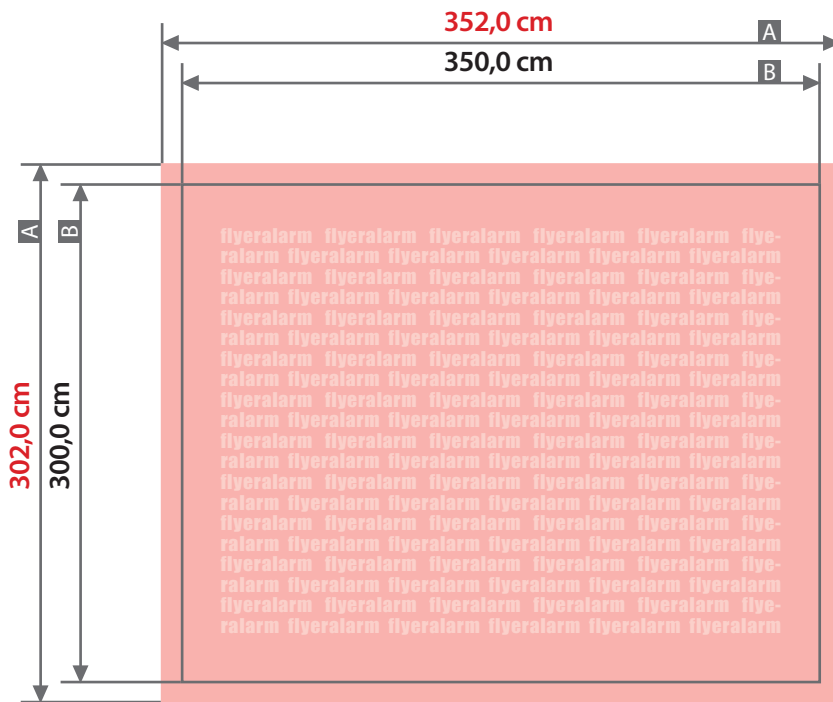

# Plane

350 cm x 300 cm, Querformat, ohne Konfektionierung

Zeichnungen sind nicht maßstabsgetreu

Bemaßung für andere Konfektionierung  
finden Sie auf den Folgeseiten.

Beschnittzugabe (x)  
**1,0 cm**

A = Datenformat  
B = Endformat

## Plane

350 cm x 300 cm, Querformat, Schmalseite gesäumt und geöst

Zeichnungen sind nicht maßstabsgetreu

Bemaßung für andere Konfektionierung  
finden Sie auf der Folgeseite.

Beschnittzugabe (x)

**1,0 cm**

Sicherheitsabstand (z)

**5,0 cm**

Randabstand Ösen (y)

**3,0 cm**

A = Datenformat

B = Endformat

C = Metallösen Ø 2,5 cm

! Bitte keine Ösen im Layout anlegen!

## Plane

350 cm x 300 cm, Querformat, ringsherum gesäumt und geöst

Zeichnungen sind nicht maßstabsgetreu

Bemaßung für andere Konfektionierungen  
finden Sie auf den vorangegangenen Seiten.

Beschnittzugabe (x)