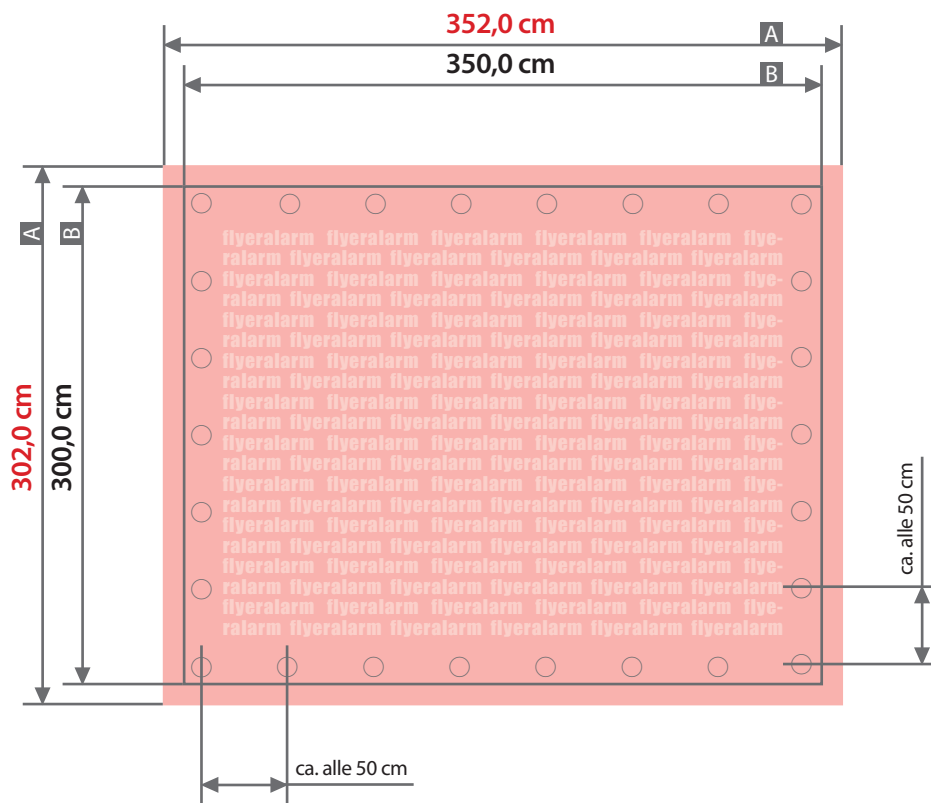

## Plane

350 cm x 300 cm, Querformat, Schmalseite gesäumt und geöst

Zeichnungen sind nicht maßstabsgetreu

Bemaßung für andere Konfektionierung  
finden Sie auf der Folgeseite.

Beschnittzugabe (x)

**1,0 cm**

Sicherheitsabstand (z)

**5,0 cm**

Randabstand Ösen (y)

**3,0 cm**

A = Datenformat

B = Endformat

C = Metallösen Ø 2,5 cm

! Bitte keine Ösen im Layout anlegen!

## Plane

350 cm x 300 cm, Querformat, ringsherum gesäumt und geöst

Zeichnungen sind nicht maßstabsgetreu

Bemaßung für andere Konfektionierungen  
finden Sie auf den vorangegangenen Seiten.

Beschnittzugabe (x)

1,0 cm

Sicherheitsabstand (z)

5,0 cm

Randabstand Ösen (y)

3,0 cm

A = Datenformat

B = Endformat

C = Metallösen Ø 2,5 cm