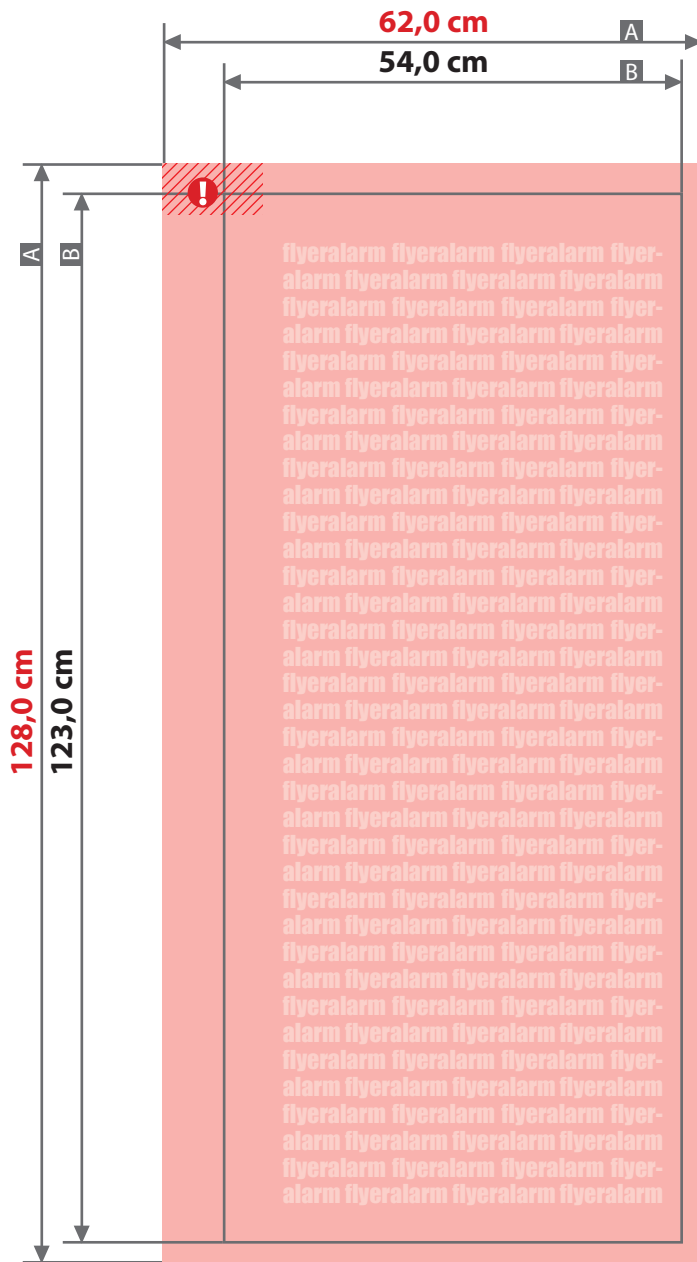

Window-Flag

54 cm x 123 cm

Zeichnungen sind nicht maßstabsgetreu

Beschnittzugabe (x)
6,0 cm links, 2,0 cm rechts
3,0 cm oben, 2,0 cm unten

Sicherheitsabstand (z)
13,0 cm links, 3,5 cm rechts
8,0 cm oben, 6,0 cm unten

A = Datenformat
B = Endformat

! Bereich wird vom Datenformat abgeschnitten
(siehe Layoutvorlage)

11,0 cm

5,5 cm

8,0 cm

Window-Flag

ACHTUNG: Formatvorlage unbedingt wieder aus der Druckdatei entfernen!

Weiße Fläche wird vom Datenformat abgeschnitten!

54,0 cm

13,0 cm

3,5 cm

123,0 cm

ACHTUNG!!!

ROSA FLÄCHE = Datenformat

Endformat

Sicherheitsabstand

6,0 cm