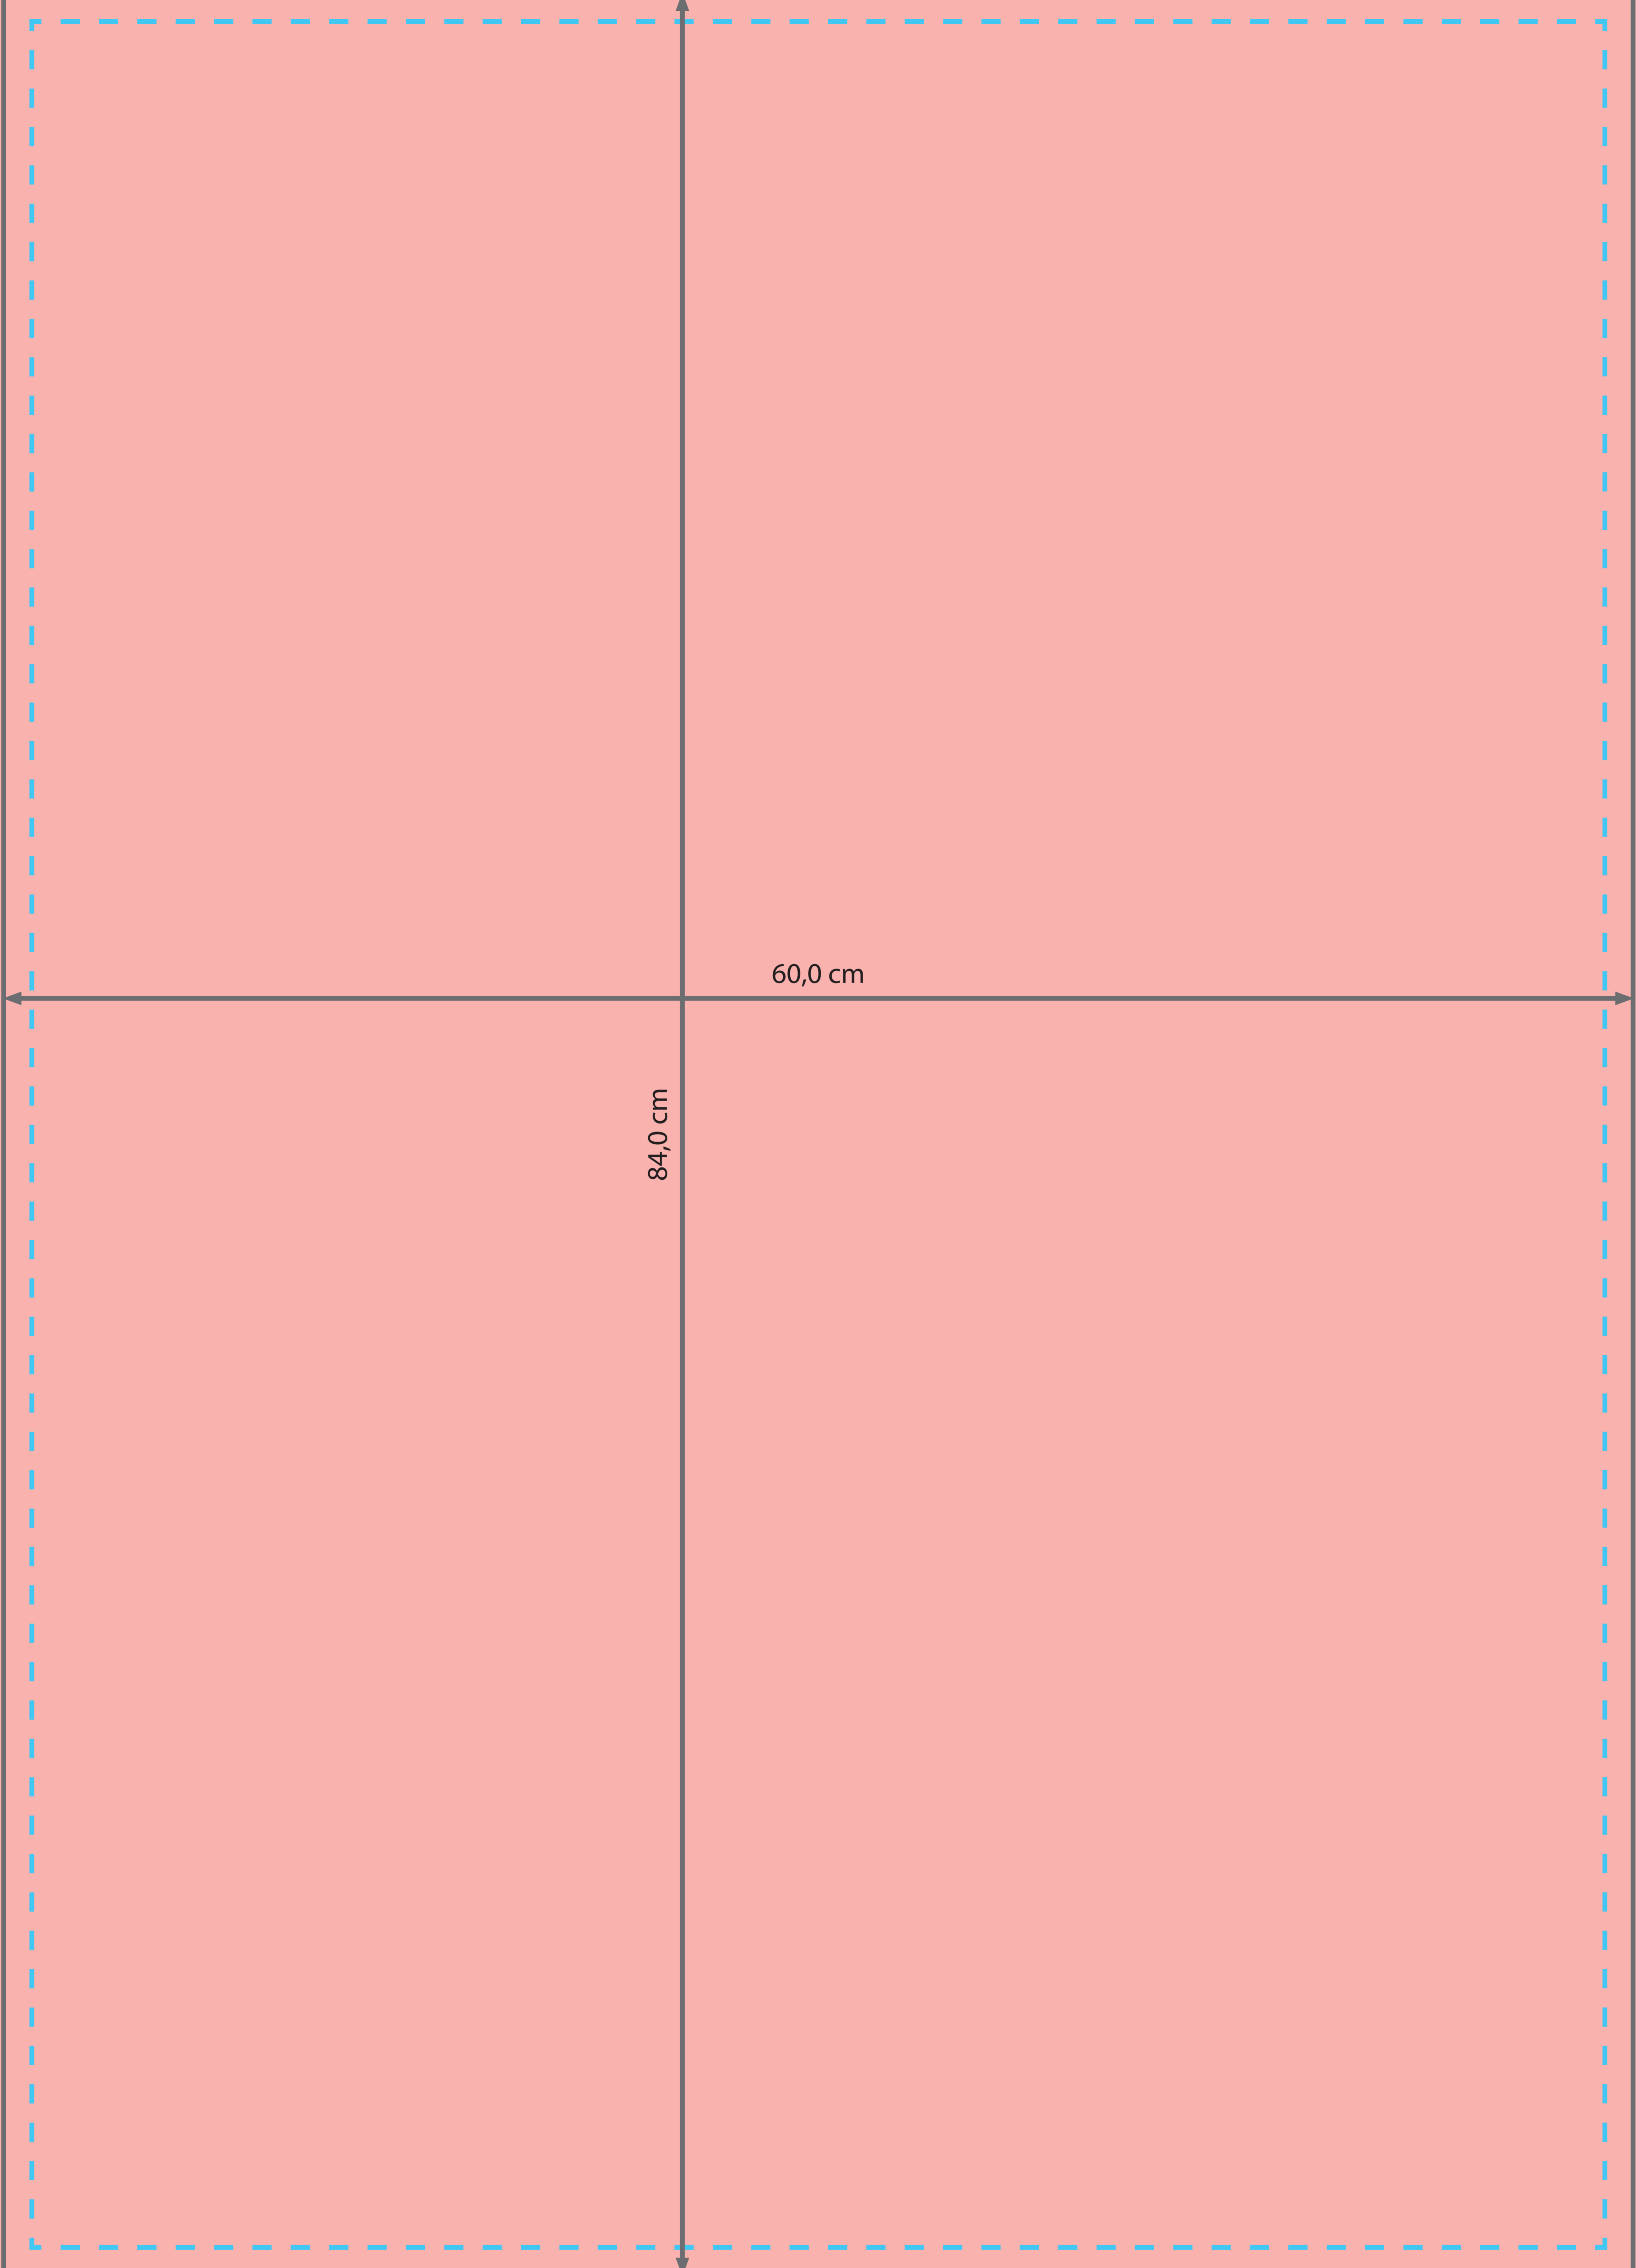

Spannrahmen
60 x 84, Hochformat

Zeichnungen sind nicht maßstabsgetreu

Beschnittzugabe (x)
1,0 cm

Sicherheitsabstand (z)
2,0 cm

A = Datenformat
B = Endformat

60,0 cm

84,0 cm