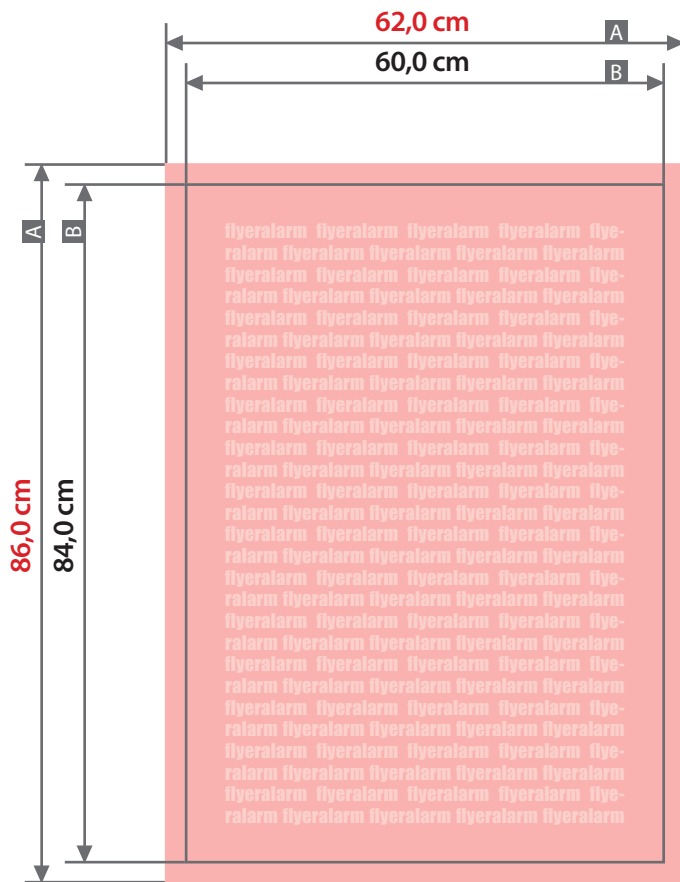

Spannrahmen
60 x 84, Hochformat

Zeichnungen sind nicht maßstabsgetreu

Beschnittzugabe (x)
1,0 cm

Sicherheitsabstand (z)
2,0 cm

A = Datenformat
B = Endformat

60,0 cm

84,0 cm