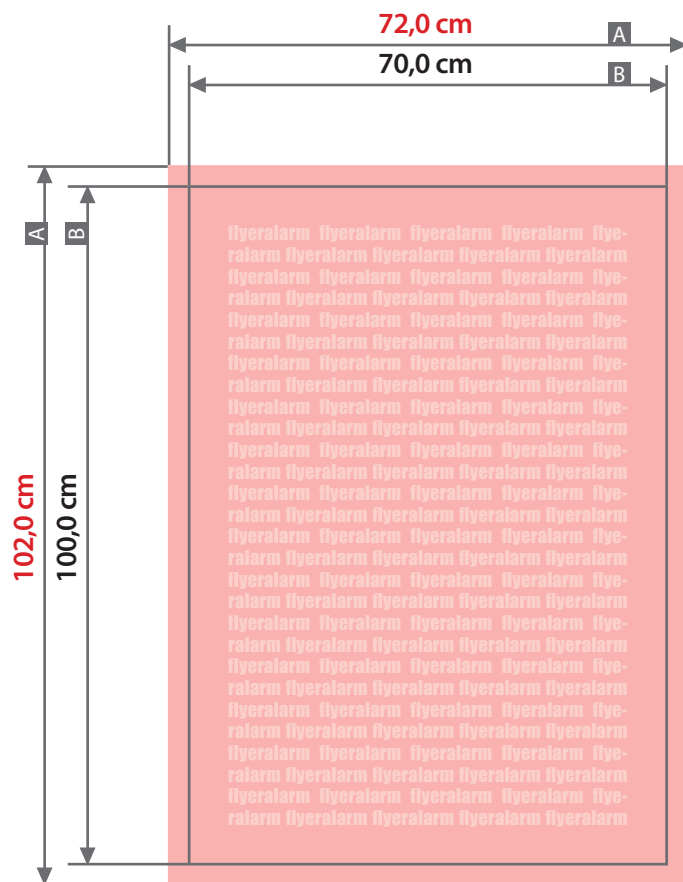

Spannrahmen 70 x 100, Hochformat

Zeichnungen sind nicht maßstabsgetreu

Beschnittzugabe (x)
1,0 cm

Sicherheitsabstand (z)
2,0 cm

A = Datenformat
B = Endformat

100,0 cm

70,0 cm