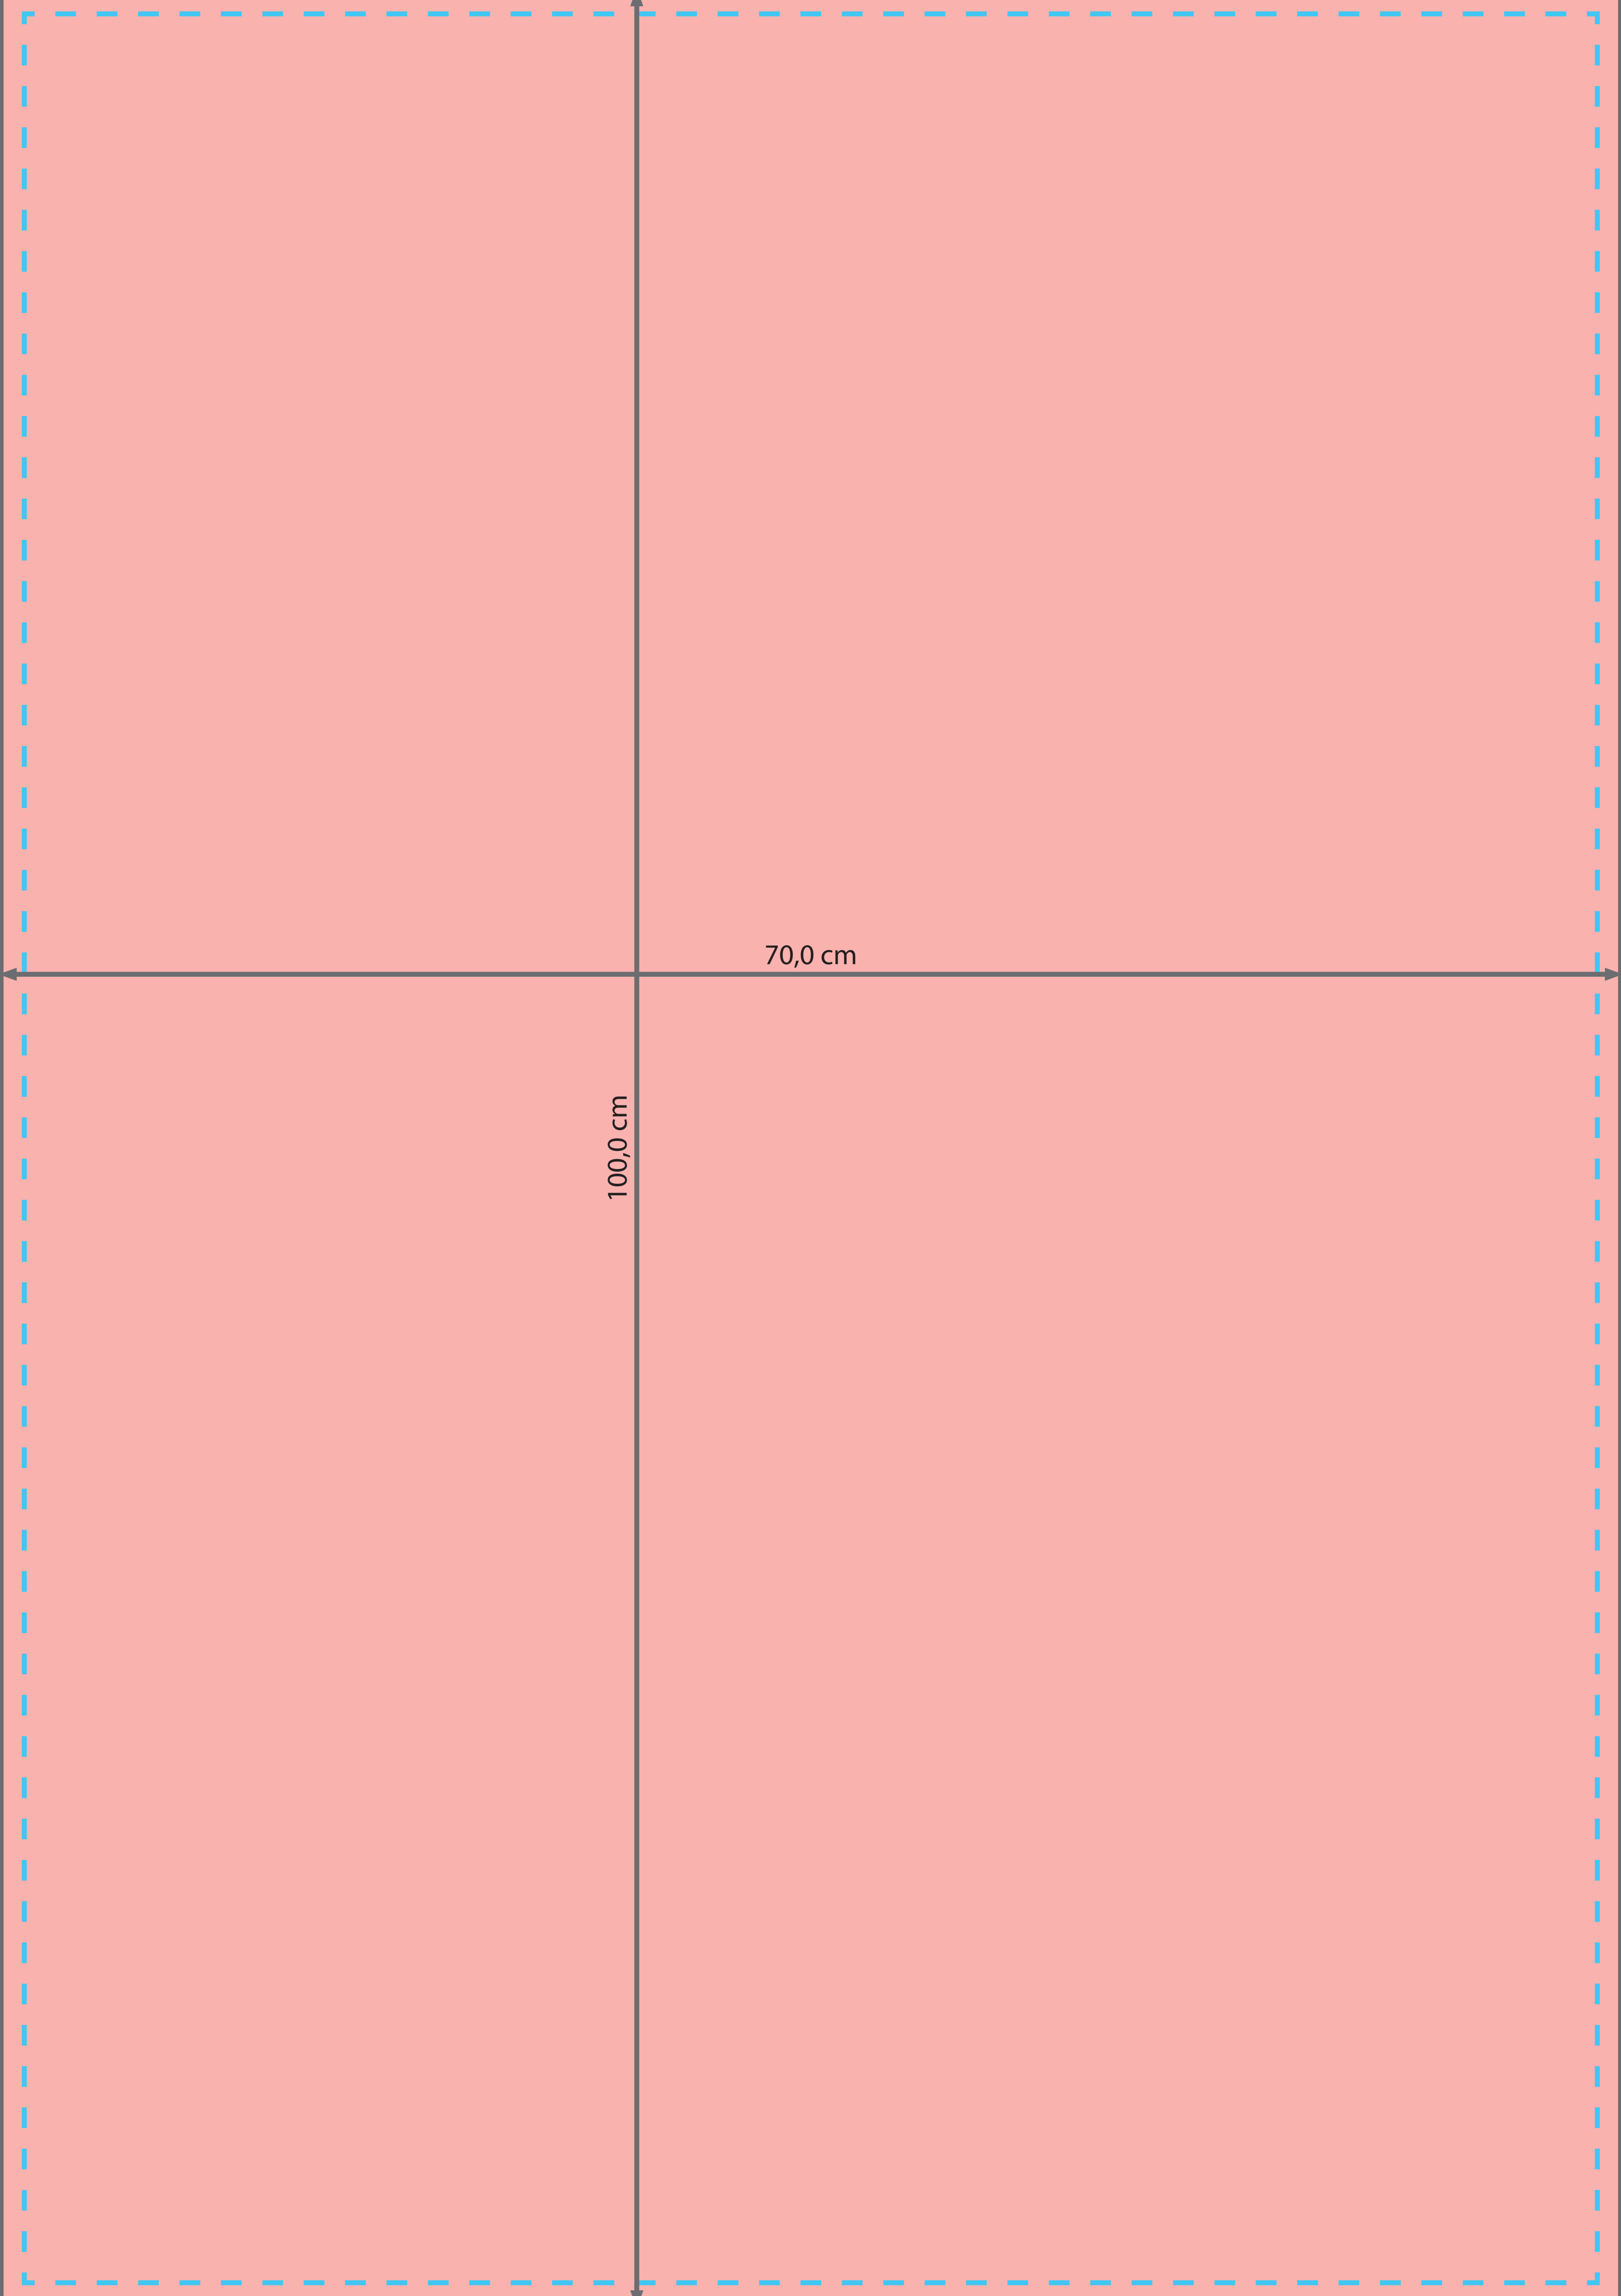

Spannrahmen 70 x 100, Hochformat

Zeichnungen sind nicht maßstabsgetreu

Beschnittzugabe (x)
1,0 cm

Sicherheitsabstand (z)
2,0 cm

A = Datenformat
B = Endformat

100,0 cm

70,0 cm