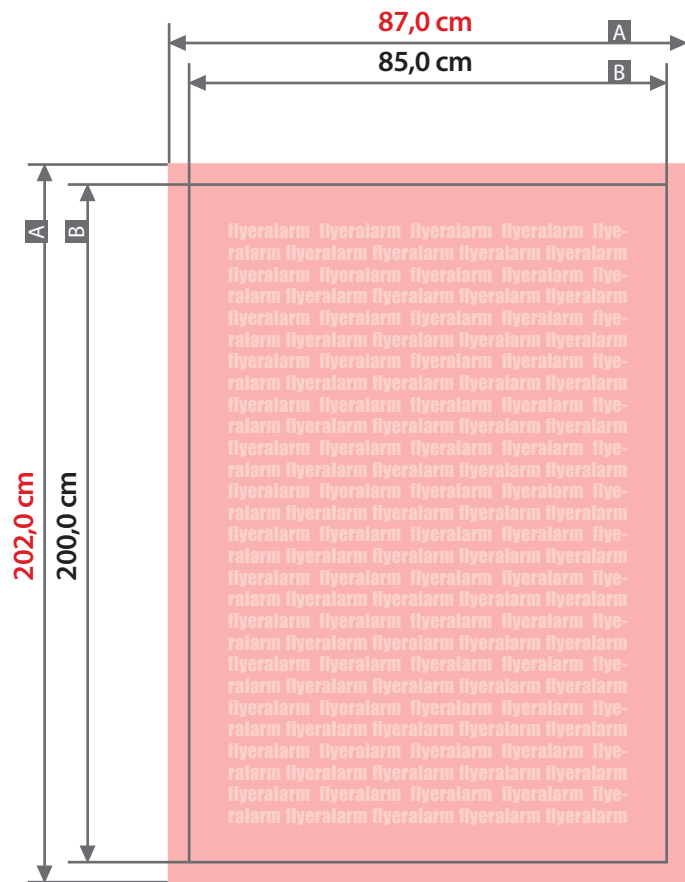

Spannrahmen 85 x 200, Hochformat

Zeichnungen sind nicht maßstabsgetreu

Beschnittzugabe (x)
1,0 cm

Sicherheitsabstand (z)
2,0 cm

A = Datenformat
B = Endformat

200,0 cm

85,0 cm