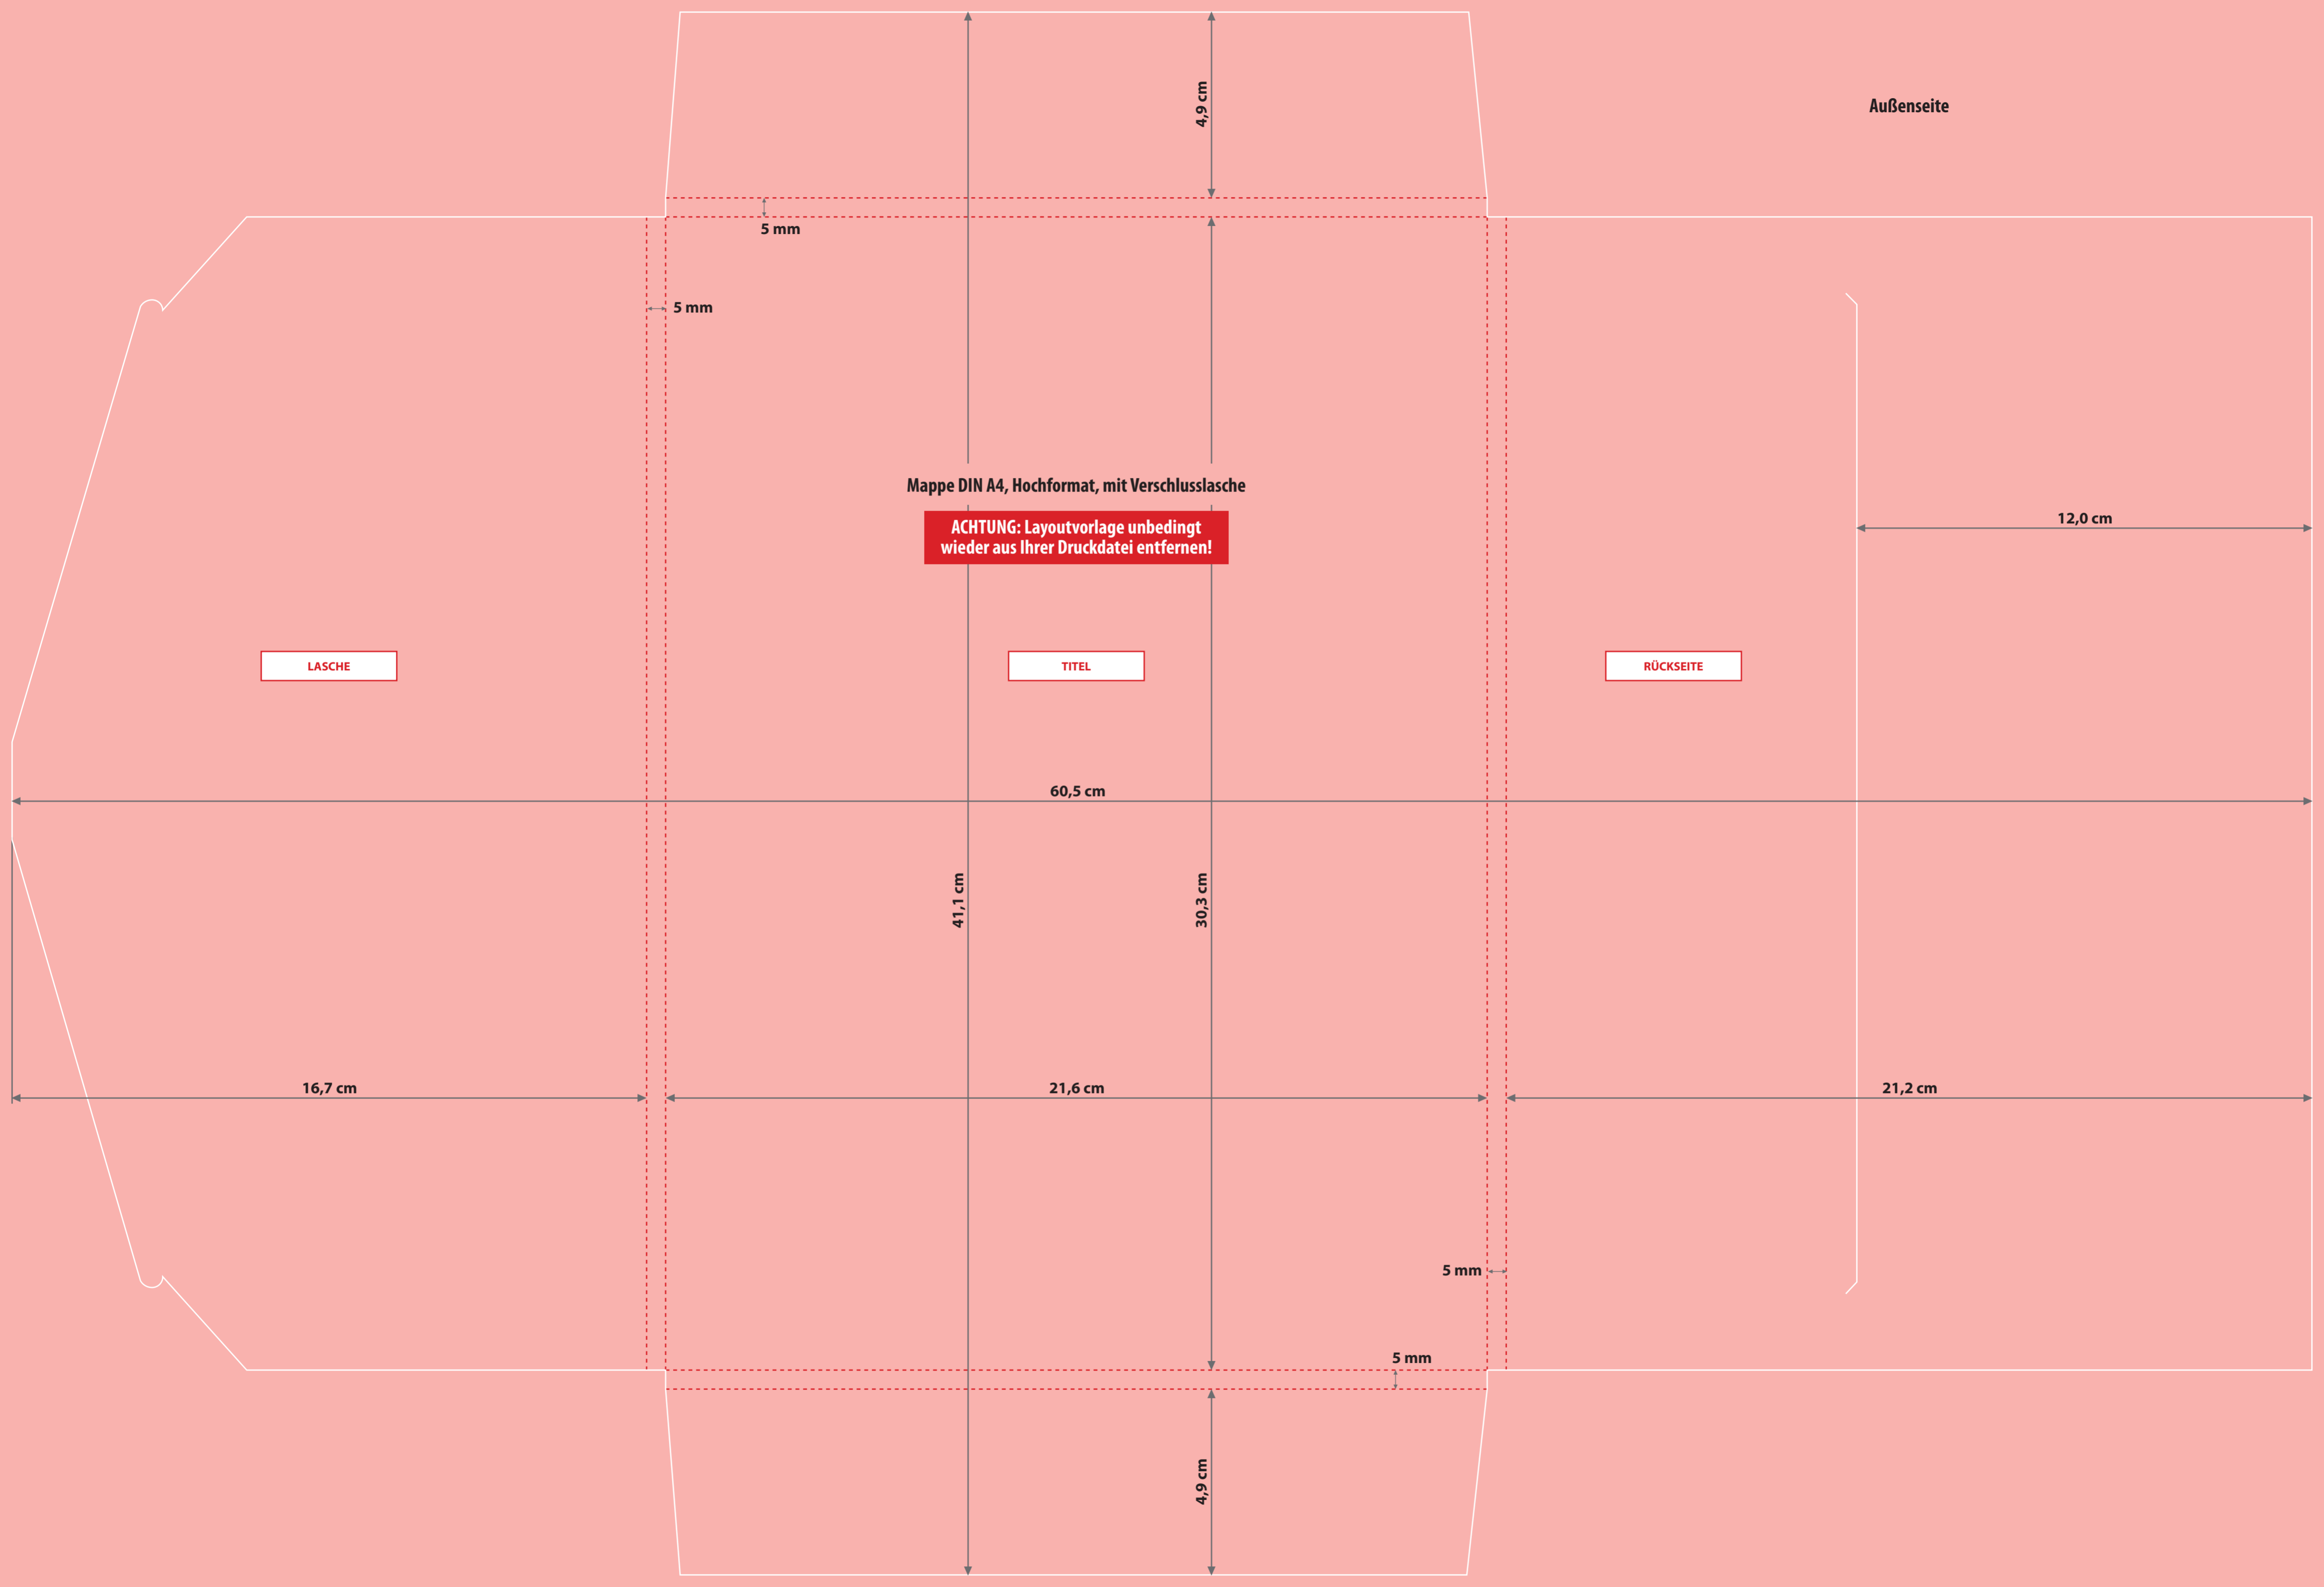

Mappe DIN A4, Hochformat, mit Verschlusslasche

ACHTUNG: Layoutvorlage unbedingt wieder aus Ihrer Druckdatei entfernen!

LASCHE

TITEL

RÜCKSEITE

Außenseite

16,7 cm

21,6 cm

21,2 cm

12,0 cm

60,5 cm

41,1 cm

30,3 cm

4,9 cm

4,9 cm

5 mm

5 mm

5 mm

5 mm