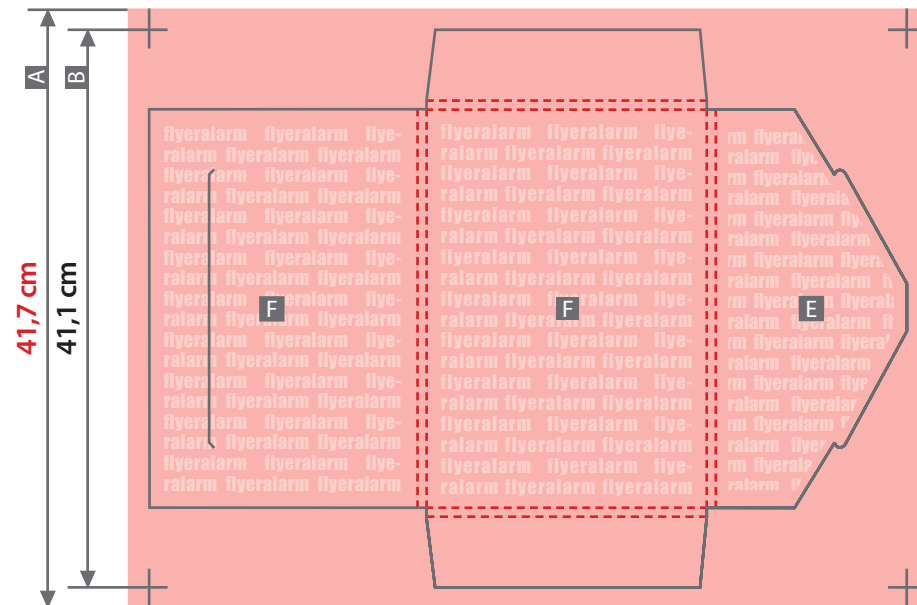

Mappe DIN A4, Hochformat, mit Verschlusslasche

Außenseite

Innenseite (nicht benötigt bei einseitigem Druck)

Zeichnungen sind nicht maßstabsgetreu

Geschlossenes Endformat

21,6 cm x 30,3 cm

Beschnitztzugabe (x)

3 mm

Sicherheitsabstand (y)

5 mm

A = Datenformat

B = Endformat

C = Titel

D = Rückseite

E = Lasche

INNEN

LASCHE

12,0 cm

4,9 cm

5 mm

5 mm

60,5 cm

41,1 cm

30,3 cm

21,2 cm

21,6 cm

16,7 cm

5 mm

5 mm

4,9 cm