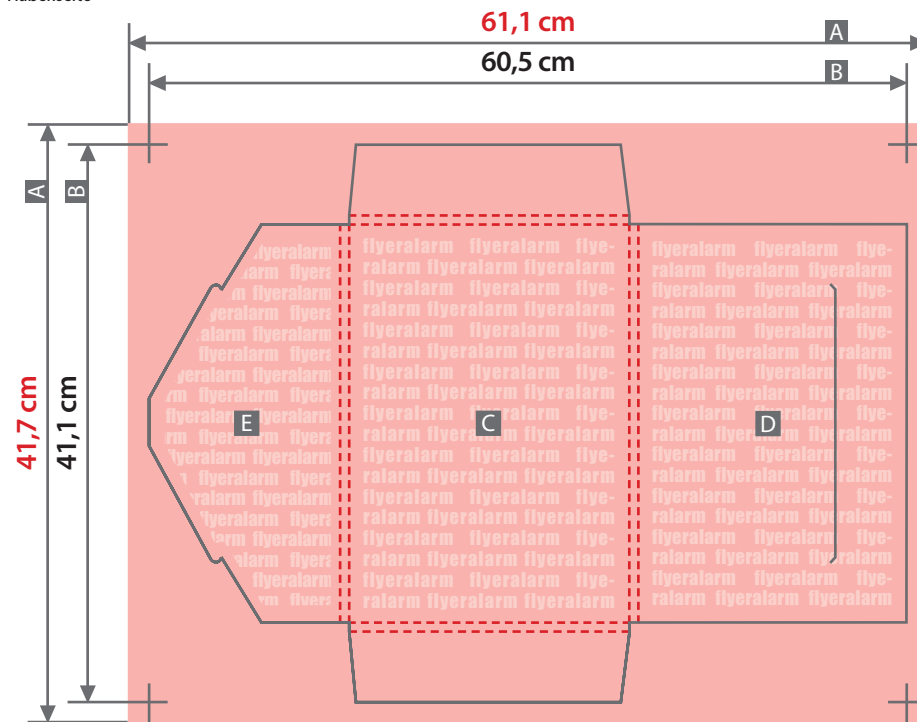

Mappe DIN A4, Hochformat, mit Verschlusslasche

Außenseite

Innenseite (nicht benötigt bei einseitigem Druck)

Zeichnungen sind nicht maßstabsgetreu

Geschlossenes Endformat

21,6 cm x 30,3 cm

Beschnitztzugabe (x)

21,6 cm

21,2 cm

12,0 cm

60,5 cm

41,1 cm

30,3 cm

4,9 cm

4,9 cm

INNEN

LASCHE

12,0 cm

4,9 cm

5 mm

5 mm

60,5 cm

41,1 cm

30,3 cm

21,2 cm

21,6 cm

16,7 cm

5 mm

5 mm

4,9 cm