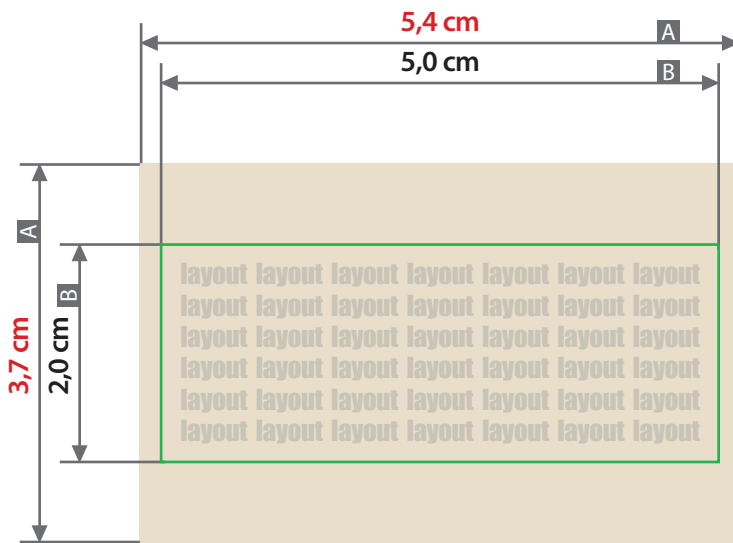

Aufkleber

5,0 cm x 2,0 cm, Querformat

Siehe Anlage:
1:1 Formatvorlage

--- Sicherheitsabstand

ACHTUNG: Formatvorlage vor dem Speichern
aus der Druckdatei entfernen!

Zeichnungen sind nicht maßstabsgetreu

Beschnittzugabe (x)
oben / unten **8,5 mm**
links / rechts **2 mm**

Sicherheitsabstand (y)
2 mm

A = Datenformat
B = Endformat