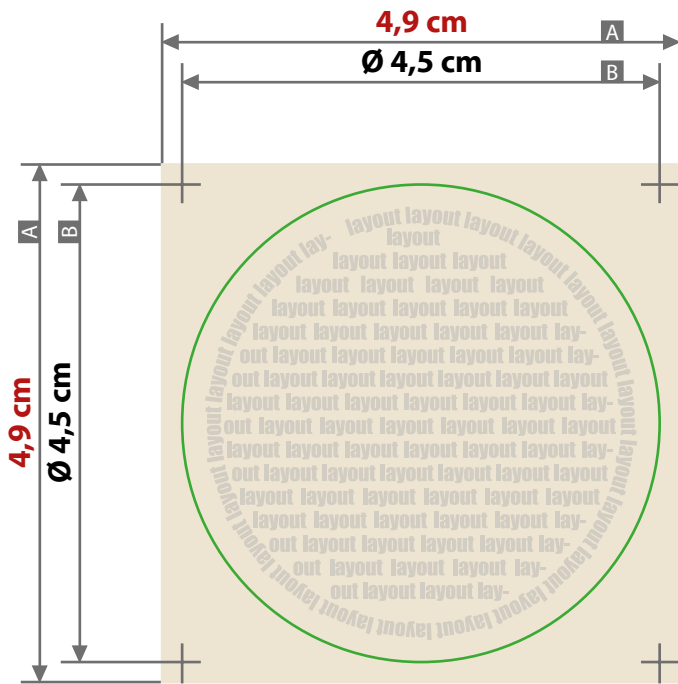

**Aufkleber**  
**Rund, Durchmesser 4,5 cm**

**Siehe Anlage:**  
1:1 Formatvorlage

----- Sicherheitsabstand

**ACHTUNG:** Formatvorlage vor dem Speichern  
aus der Druckdatei entfernen!

Zeichnungen sind nicht maßstabsgetreu

Beschnittzugabe (x)

2 mm

Sicherheitsabstand (y)

2 mm

A = Datenformat

B = Endformat

**Ø 4,5 cm**