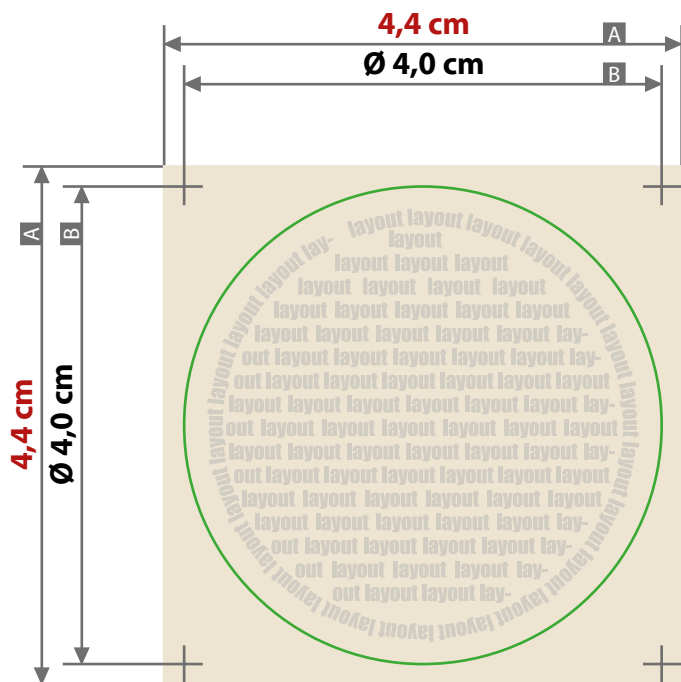

Aufkleber

Rund, Durchmesser 4,0 cm

Siehe Anlage:
1:1 Formatvorlage

----- Sicherheitsabstand

Zeichnungen sind nicht maßstabsgetreu

ACHTUNG: Formatvorlage vor dem Speichern
aus der Druckdatei entfernen!

Beschnittzugabe (x)
2 mm
Sicherheitsabstand (y)
2 mm

A = Datenformat
B = Endformat

Ø 4,0 cm