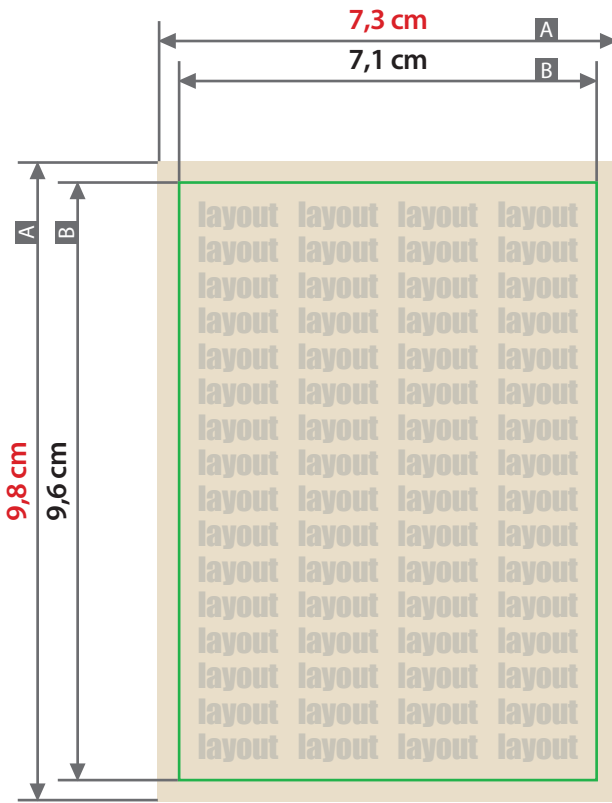

Aufkleber

7,1 cm x 9,6 cm, Hochformat

Zeichnungen sind nicht maßstabsgetreu

Beschnittzugabe (x)

1 mm

Sicherheitsabstand (y)

2 mm

A = Datenformat

B = Endformat