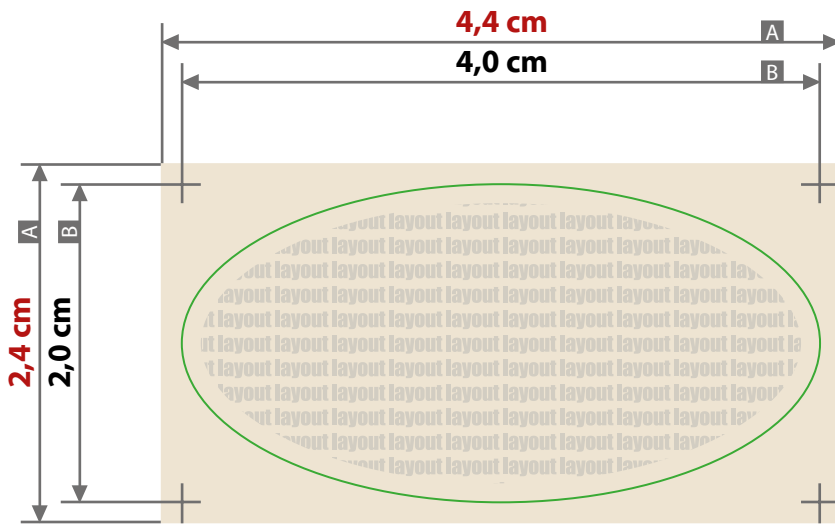

Aufkleber

oval, 4,0 cm x 2,0 cm, Querformat

Siehe Anlage:
1:1 Formatvorlage

----- Sicherheitsabstand

Zeichnungen sind nicht maßstabsgetreu

ACHTUNG: Formatvorlage vor dem Speichern
aus der Druckdatei entfernen!

Beschnittzugabe (x)

2 mm

Sicherheitsabstand (y)

2 mm

A = Datenformat

B = Endformat

4,0 cm x 2,0 cm