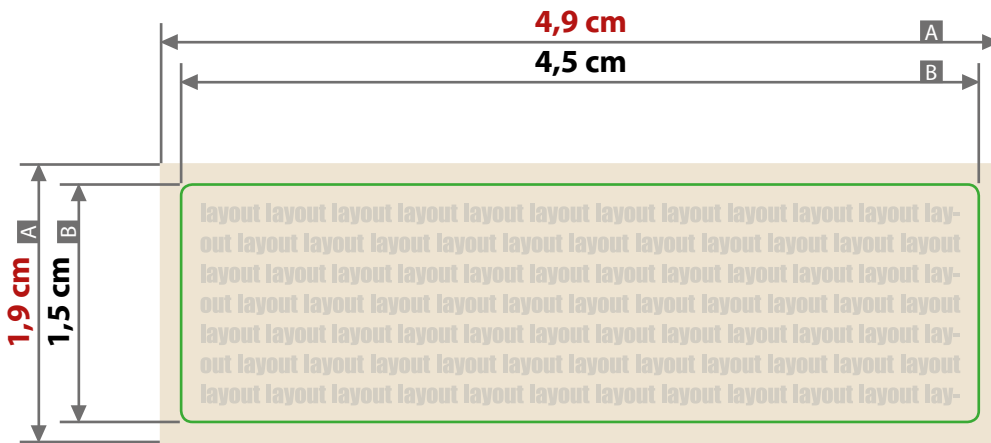

### Aufkleber

4,5 cm x 1,5 cm, Querformat

**Siehe Anlage:**  
1:1 Formatvorlage

----- Sicherheitsabstand

Zeichnungen sind nicht maßstabsgetreu

**ACHTUNG:** Formatvorlage vor dem Speichern  
aus der Druckdatei entfernen!

Beschnittzugabe (x)  
2 mm  
Sicherheitsabstand (y)  
2 mm

A = Datenformat  
B = Endformat

4,5 cm x 1,5 cm