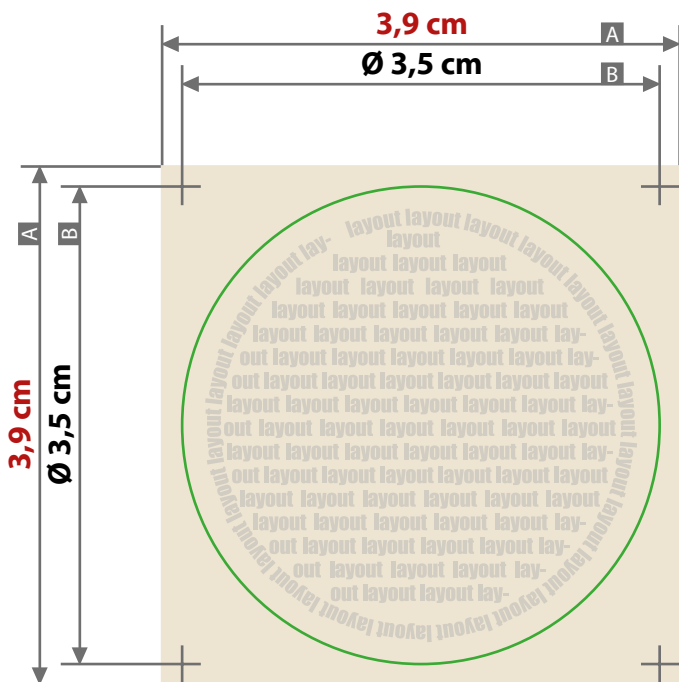

Aufkleber

Rund, Durchmesser 3,5 cm

Zeichnungen sind nicht maßstabsgetreu

Siehe Anlage:
1:1 Formatvorlage

----- Sicherheitsabstand

ACHTUNG: Formatvorlage vor dem Speichern
aus der Druckdatei entfernen!

Beschnittzugabe (x)

2 mm

Sicherheitsabstand (y)

2 mm

A = Datenformat

B = Endformat

Ø 3,5 cm