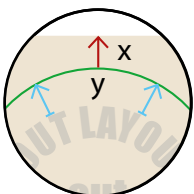

Aufkleber
Rund, Durchmesser 7,0 cm

Siehe Anlage:
1:1 Formatvorlage

----- Sicherheitsabstand

Zeichnungen sind nicht maßstabsgetreu

ACHTUNG: Formatvorlage vor dem Speichern
aus der Druckdatei entfernen!

Beschnittzugabe (x)
2 mm
Sicherheitsabstand (y)
4 mm

A = Datenformat
B = Endformat

The image shows a circular hole on a light beige background. The hole is defined by a solid green outer circle and a dashed blue inner circle. The diameter of the hole is indicated by the text "Ø 7,0 cm" in the center.

Ø 7,0 cm