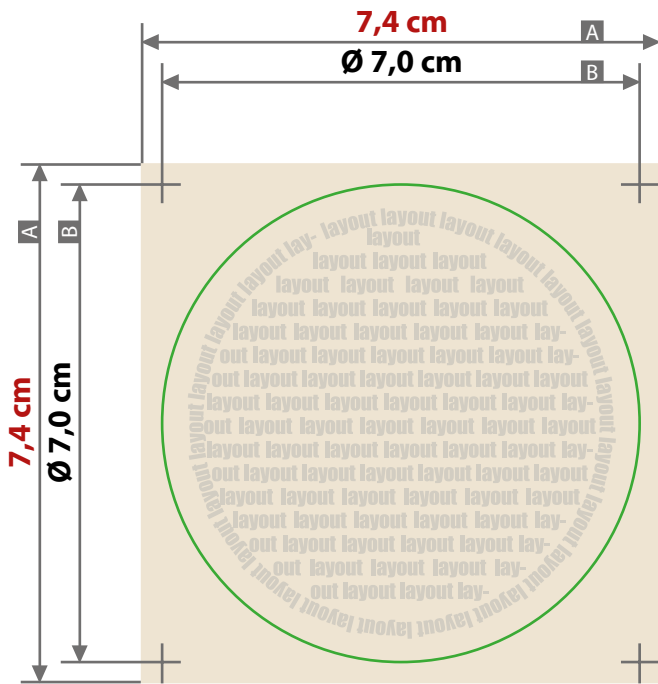

Aufkleber
Rund, Durchmesser 7,0 cm

Siehe Anlage:
1:1 Formatvorlage

----- Sicherheitsabstand

Zeichnungen sind nicht maßstabsgetreu

ACHTUNG: Formatvorlage vor dem Speichern
aus der Druckdatei entfernen!

Beschnittzugabe (x)
2 mm
Sicherheitsabstand (y)
4 mm

A = Datenformat
B = Endformat

The image shows a circular hole on a light beige background. The hole is defined by a solid green outer circle and a dashed blue inner circle. The diameter of the hole is indicated by the text "Ø 7,0 cm" in the center.

Ø 7,0 cm