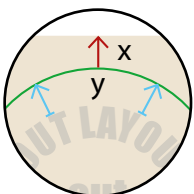

Aufkleber Rund, Durchmesser 6,0 cm

Siehe Anlage:
1:1 Formatvorlage

----- Sicherheitsabstand

Zeichnungen sind nicht maßstabsgetreu

ACHTUNG: Formatvorlage vor dem Speichern
aus der Druckdatei entfernen!

Beschnittzugabe (x)
2 mm
Sicherheitsabstand (y)
2 mm

A = Datenformat
B = Endformat

The diagram shows a circular hole on a light beige background. It consists of two concentric circles. The outer circle is a solid green line, and the inner circle is a dashed blue line. The space between the two circles represents the hole. In the center of the hole, the text "Ø 6,0 cm" is written in a bold green font.

Ø 6,0 cm