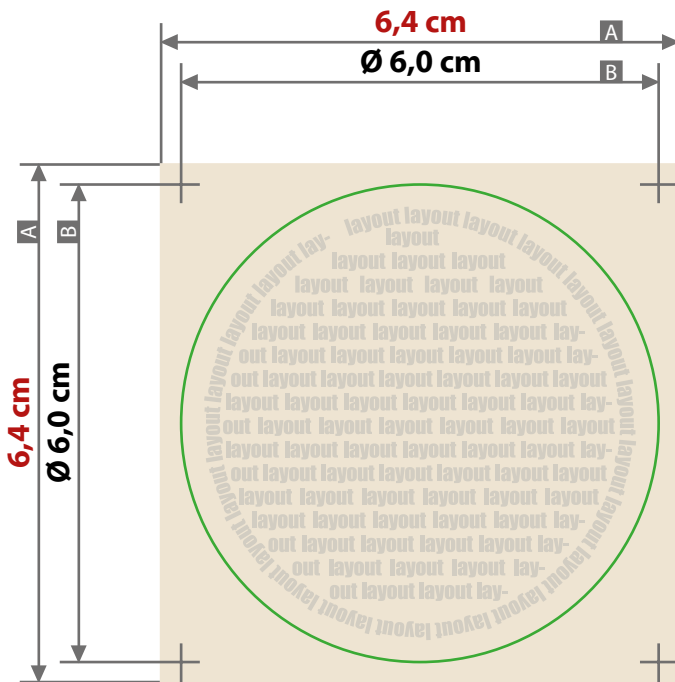

Aufkleber Rund, Durchmesser 6,0 cm

Siehe Anlage:
1:1 Formatvorlage

----- Sicherheitsabstand

Zeichnungen sind nicht maßstabsgetreu

ACHTUNG: Formatvorlage vor dem Speichern
aus der Druckdatei entfernen!

Beschnittzugabe (x)
2 mm
Sicherheitsabstand (y)
2 mm

A = Datenformat
B = Endformat

The diagram shows a circular hole on a light beige background. It consists of two concentric circles. The outer circle is a solid green line, and the inner circle is a dashed blue line. The space between the two circles represents the hole. In the center of the hole, the text "Ø 6,0 cm" is written in a bold green font.

Ø 6,0 cm