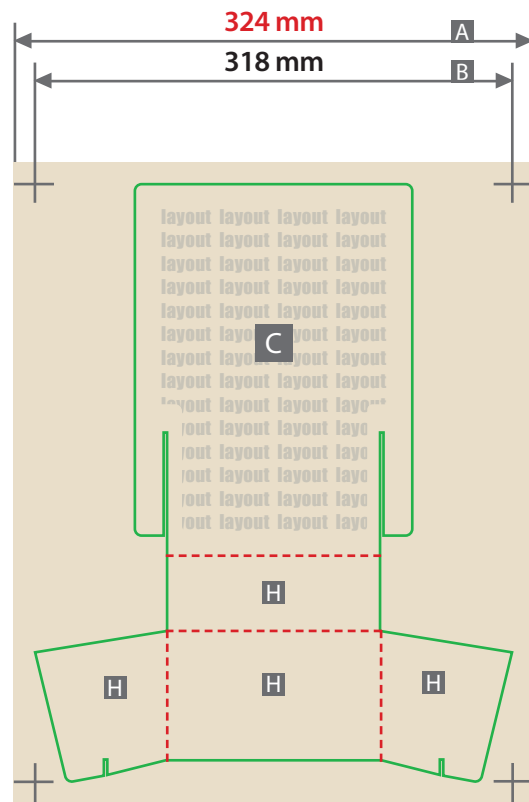

**Kartenbox, Modell 1  
für DIN A5**

**Außenseite**

**Innenseite**

Zeichnungen sind nicht maßstabsgetreu

Verwenden Sie gerne unsere Druckvorlagen aus dem Webshop.

**ACHTUNG:** Vor dem Speichern Ihrer Druckdatei die Druckvorlage löschen.

Beschnittzugabe (x)

**3 mm**

Sicherheitsabstand (y)

**5 mm**

- A = Datenformat
- B = Endformat
- C = Rückwand innen
- D = Rückwand außen
- E = Vorderseite
- F = Außen
- G = Standfläche
- H = Innen

**!** Standfläche (G):  
ist im aufgebauten Zustand nicht sichtbar

Innen (H):  
ist im aufgebauten Zustand nur bedingt sichtbar