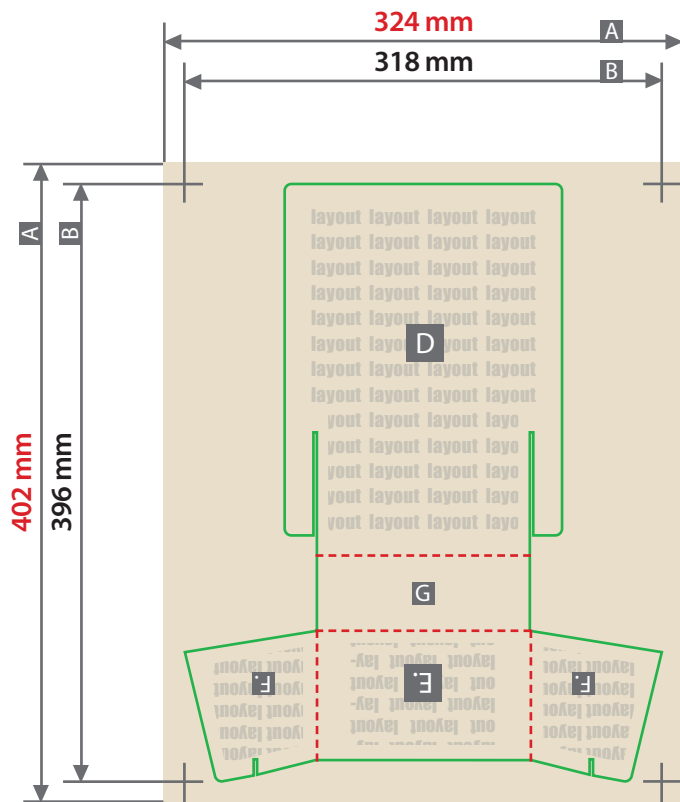

**Kartenbox, Modell 1  
für DIN A5**

**Außenseite**

**Innenseite**

Zeichnungen sind nicht maßstabsgetreu

Verwenden Sie gerne unsere Druckvorlagen aus dem Webshop.

**ACHTUNG:** Vor dem Speichern Ihrer Druckdatei die Druckvorlage löschen.

Beschnittzugabe (x)

**3 mm**

Sicherheitsabstand (y)

**5 mm**

- A = Datenformat
- B = Endformat
- C = Rückwand innen
- D = Rückwand außen
- E = Vorderseite
- F = Außen
- G = Standfläche
- H = Innen

**!** Standfläche (G):  
ist im aufgebauten Zustand nicht sichtbar

Innen (H):  
ist im aufgebauten Zustand nur bedingt sichtbar