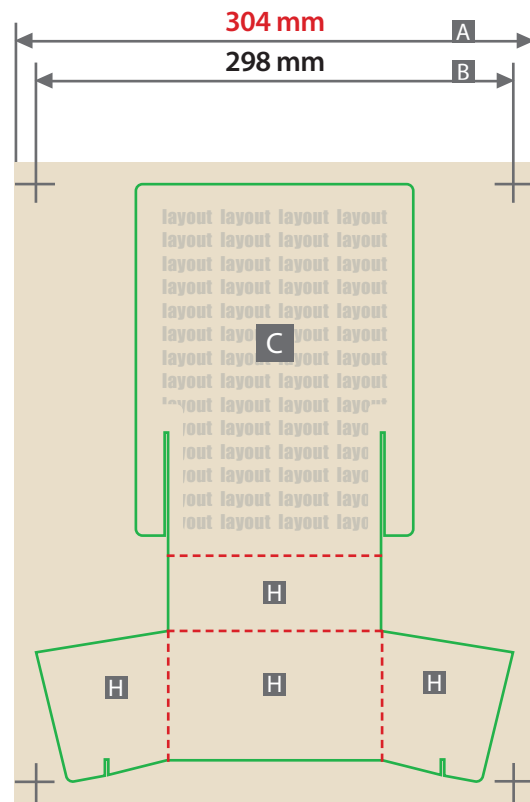

**Kartenbox, Modell 1  
für DIN A6**

**Außenseite**

**Innenseite**

Zeichnungen sind nicht maßstabsgetreu

Verwenden Sie gerne unsere Druckvorlagen aus dem Webshop.

**ACHTUNG:** Vor dem Speichern Ihrer Druckdatei die Druckvorlage löschen.

Beschnittzugabe (x)

**3 mm**

Sicherheitsabstand (y)

**5 mm**

- A = Datenformat
- B = Endformat
- C = Rückwand innen
- D = Rückwand außen
- E = Vorderseite
- F = Außen
- G = Standfläche
- H = Innen

**!** Standfläche (G):  
ist im aufgebauten Zustand nicht sichtbar

Innen (H):  
ist im aufgebauten Zustand nur bedingt sichtbar