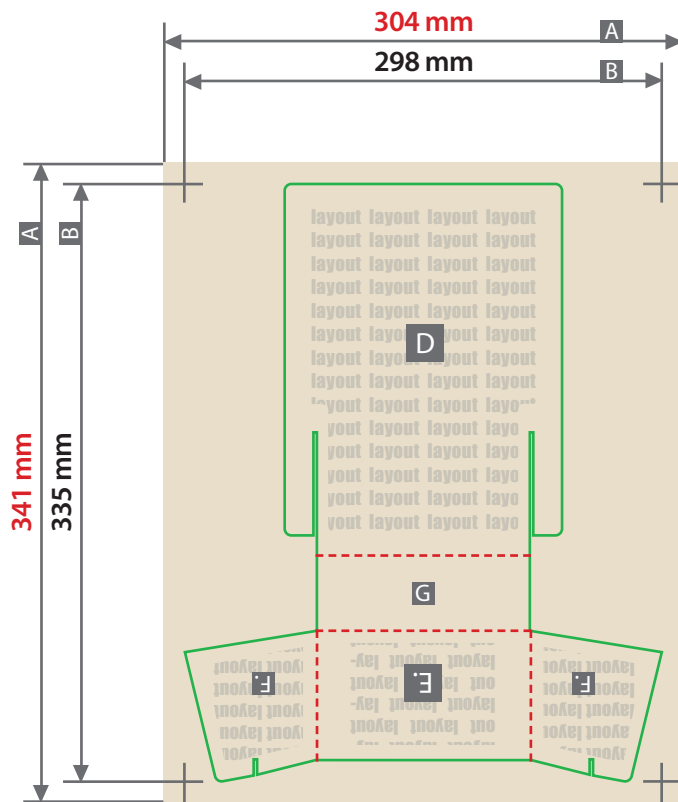

**Kartenbox, Modell 1  
für DIN A6**

**Außenseite**

**Innenseite**

Zeichnungen sind nicht maßstabsgetreu

Verwenden Sie gerne unsere Druckvorlagen aus dem Webshop.

**ACHTUNG:** Vor dem Speichern Ihrer Druckdatei die Druckvorlage löschen.

Beschnittzugabe (x)

**3 mm**

Sicherheitsabstand (y)

**5 mm**

- A = Datenformat
- B = Endformat
- C = Rückwand innen
- D = Rückwand außen
- E = Vorderseite
- F = Außen
- G = Standfläche
- H = Innen

**!** Standfläche (G):  
ist im aufgebauten Zustand nicht sichtbar

Innen (H):  
ist im aufgebauten Zustand nur bedingt sichtbar