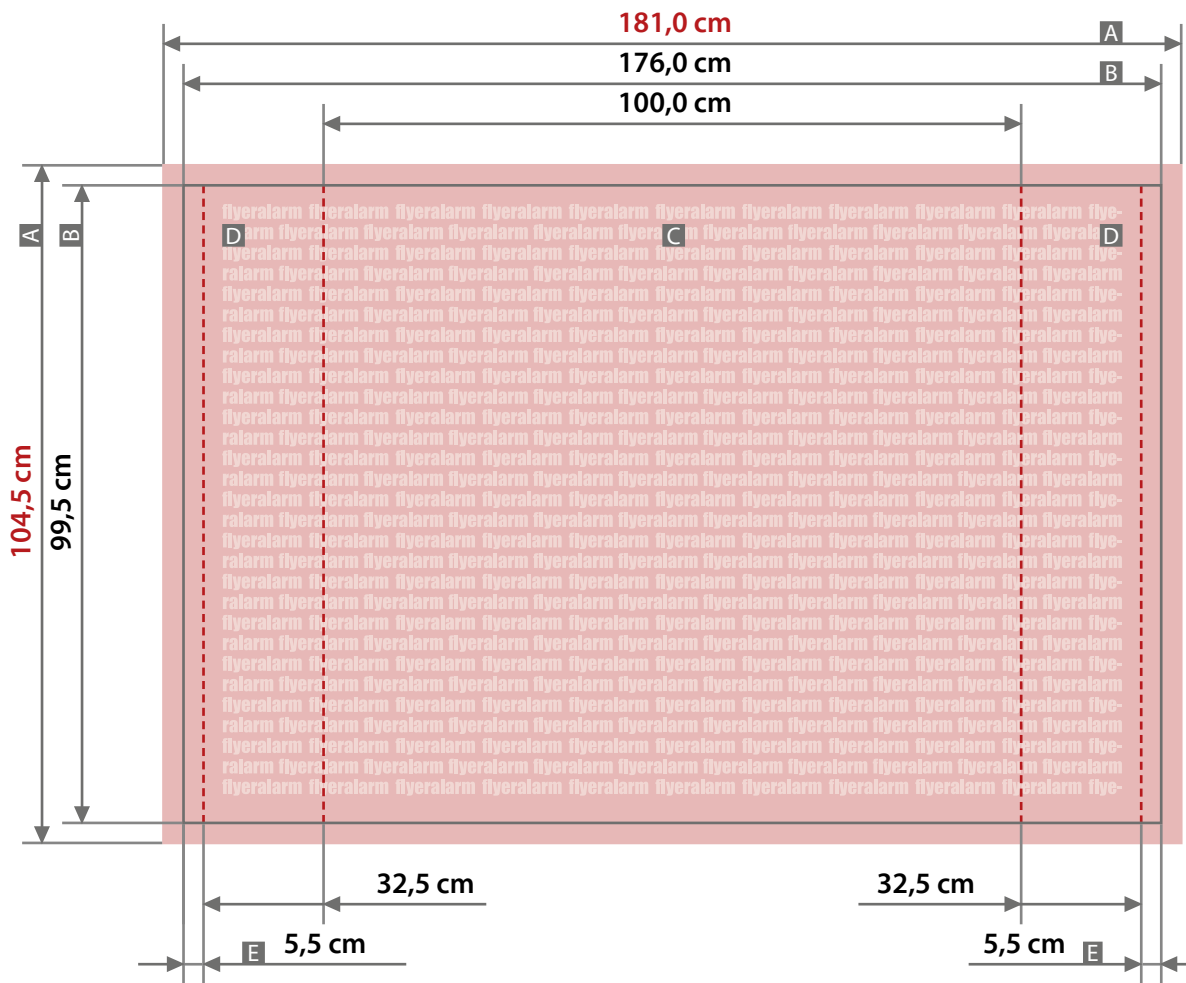

**Textilfalttheke**

**100,0 x 99,5 x 32,5 cm**

Zeichnungen sind nicht maßstabstreu

Nahtzugabe (x)  
**2,5 cm**

Sicherheitsabstand (y)  
**10,0 cm**

- A = Datenformat
- B = Endformat
- C = Vorne
- D = Seite
- E = Hinten

176,0 cm

100,0 cm

99,5 cm

5,5 cm

32,5 cm

32,5 cm

5,5 cm

layout

layout

layout