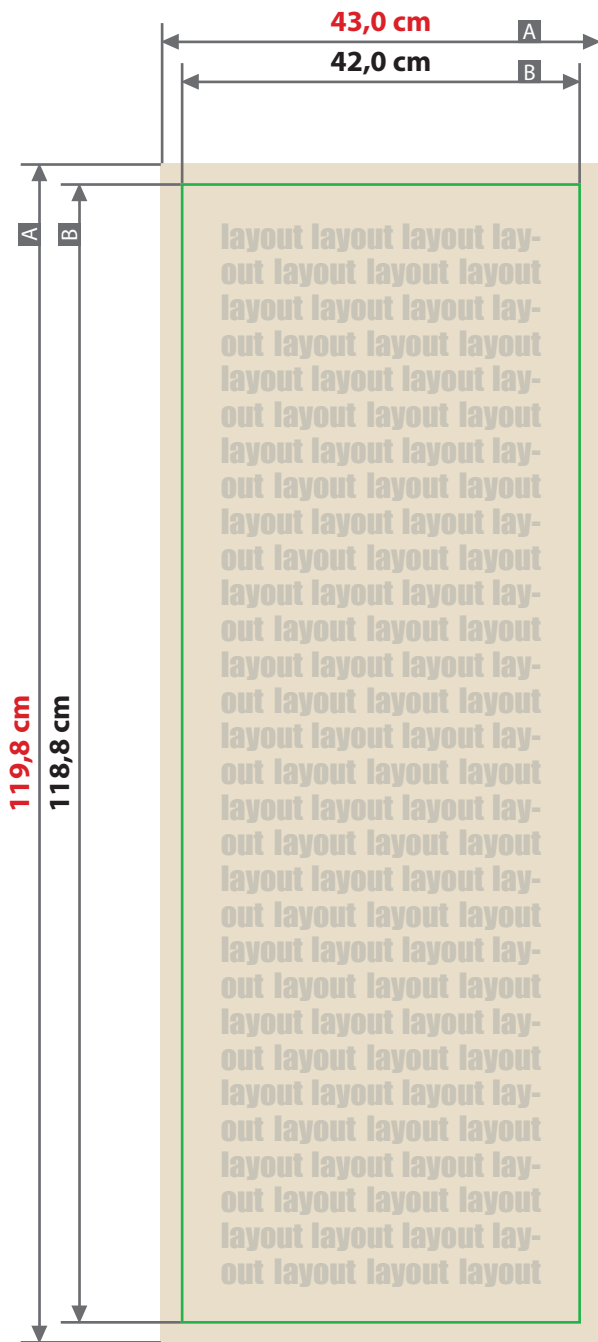

Deko-Banner
DIN A1 lang

Zeichnungen sind nicht maßstabsgetreu

Beschnittzugabe (x)

5 mm

Sicherheitsabstand (y)

25 mm

A = Datenformat

B = Endformat