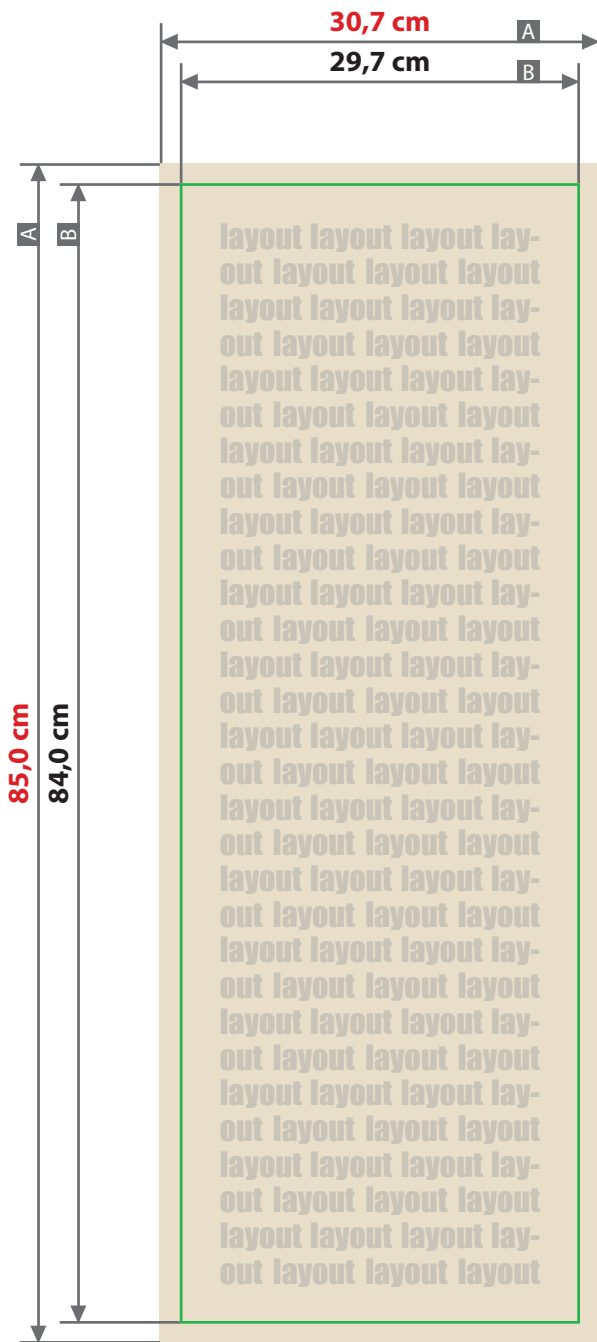

Deko-Banner DIN A2 lang

Zeichnungen sind nicht maßstabsgetreu

Bschnitzzugabe (x)
5 mm
Sicherheitsabstand (y)
25 mm

A = Datenformat
B = Endformat