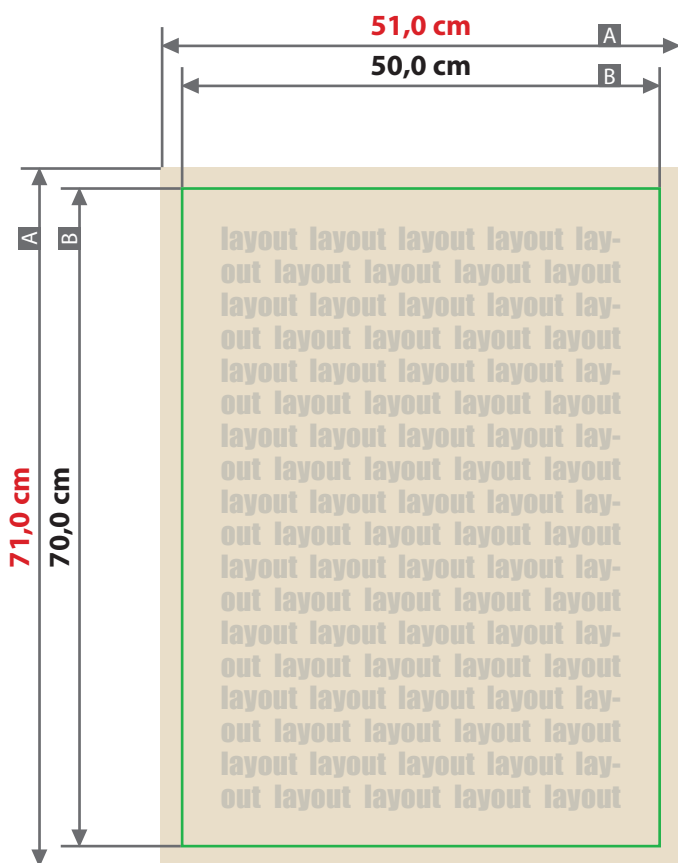

# Deko-Banner

50 x 70 cm

Zeichnungen sind nicht maßstabsgetreu

Beschnittzugabe (x)  
**5 mm**

Sicherheitsabstand (y)  
**25 mm**

A = Datenformat  
B = Endformat