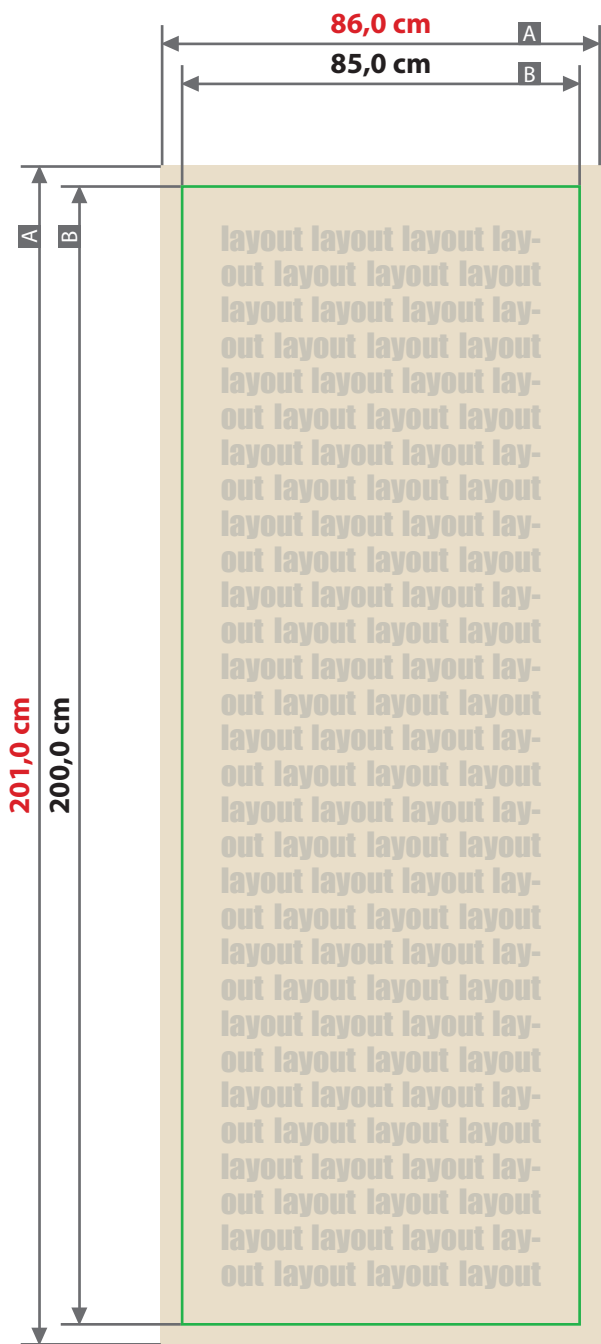

Deko-Banner

85 x 200 cm

Zeichnungen sind nicht maßstabsgetreu

Bschnittzugabe (x)
5 mm
Sicherheitsabstand (y)
25 mm

A = Datenformat
B = Endformat