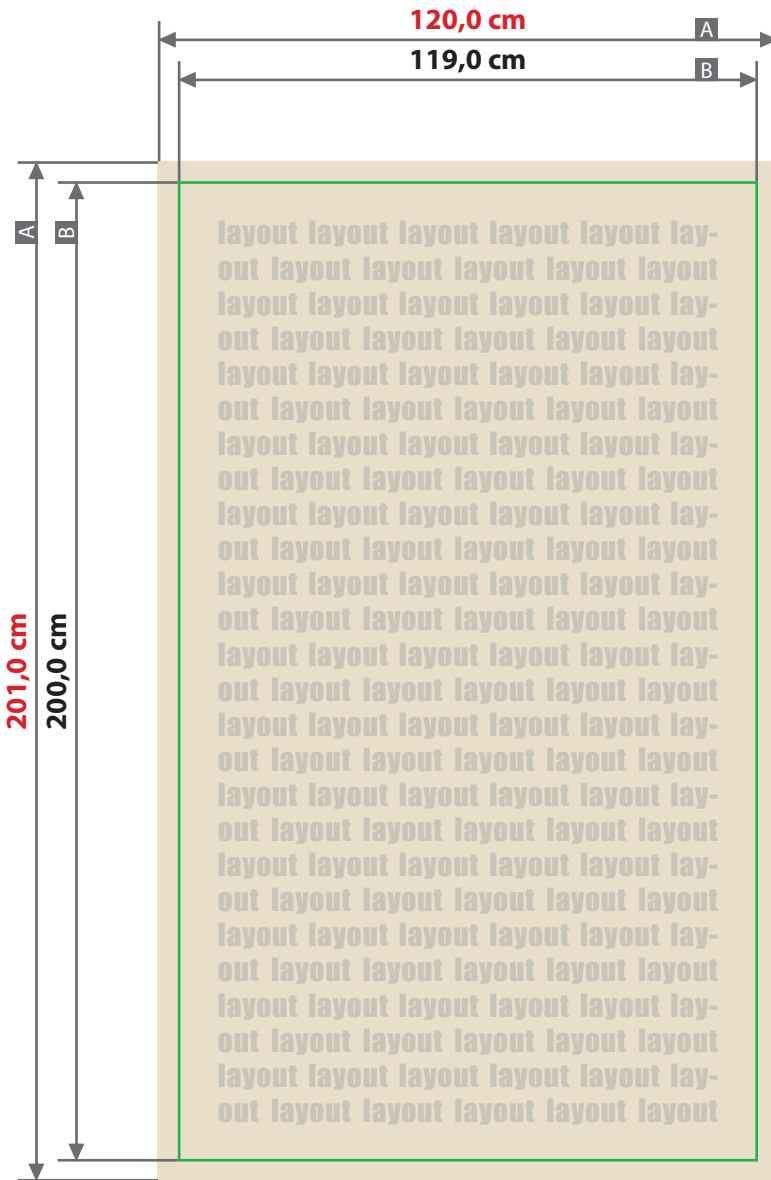

Deko-Banner 119 x 200 cm

Zeichnungen sind nicht maßstabsgetreu

Beschnittzugabe (x)

5 mm

Sicherheitsabstand (y)

25 mm

A = Datenformat

B = Endformat