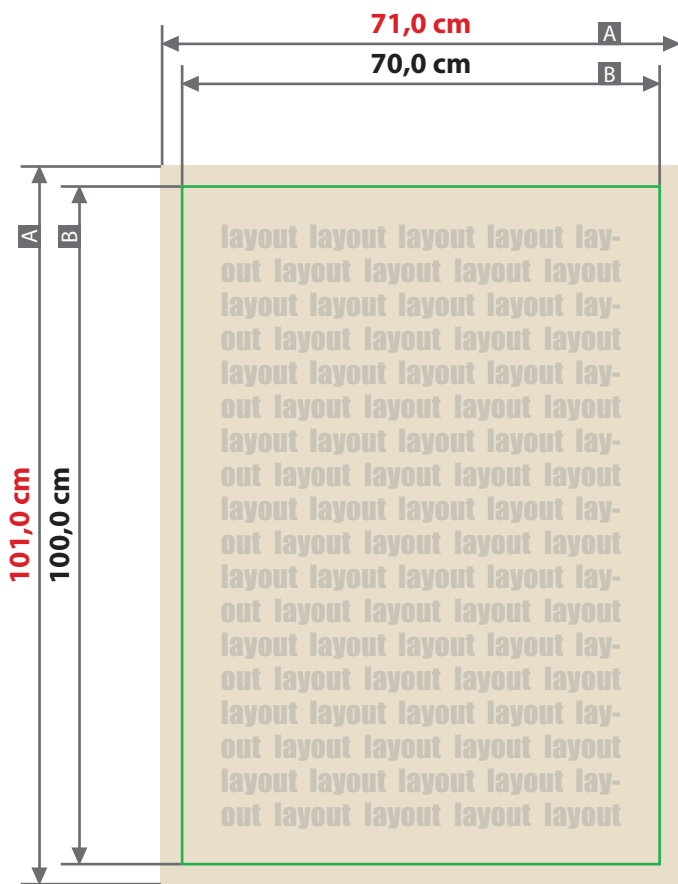

Deko-Banner 70 x 100 cm

Zeichnungen sind nicht maßstabsgetreu

Beschnittzugabe (x)
5 mm
Sicherheitsabstand (y)
25 mm

A = Datenformat
B = Endformat