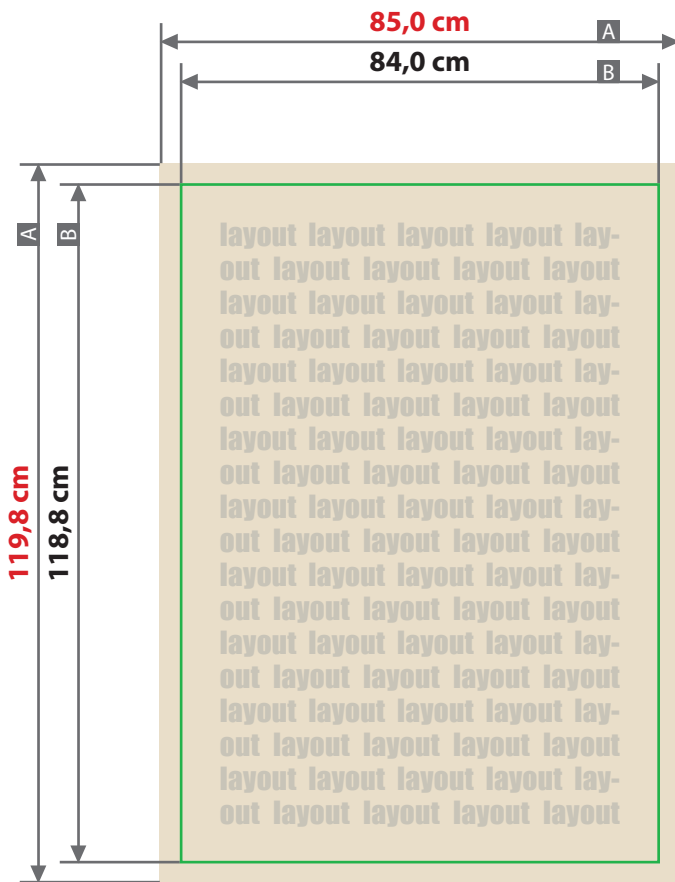

Deko-Banner
DIN A0

Zeichnungen sind nicht maßstabsgetreu

Beschnittzugabe (x)

5 mm

Sicherheitsabstand (y)

25 mm

A = Datenformat

B = Endformat