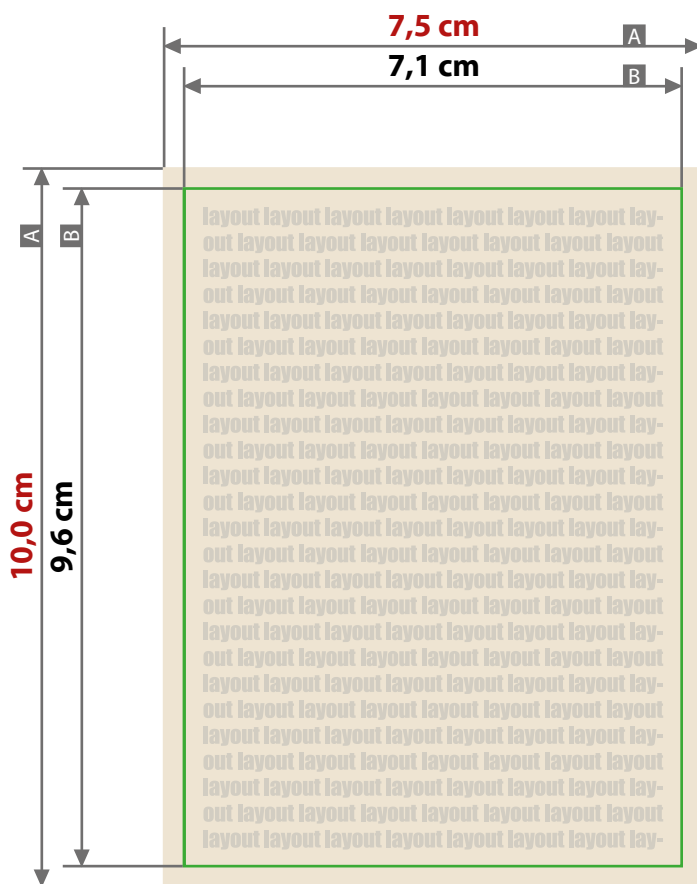

Aufkleber

7,1 cm x 9,6 cm, Hochformat

Zeichnungen sind nicht maßstabsgetreu

Beschnittzugabe (x)
2 mm

Sicherheitsabstand (y)
4 mm

A = Datenformat
B = Endformat