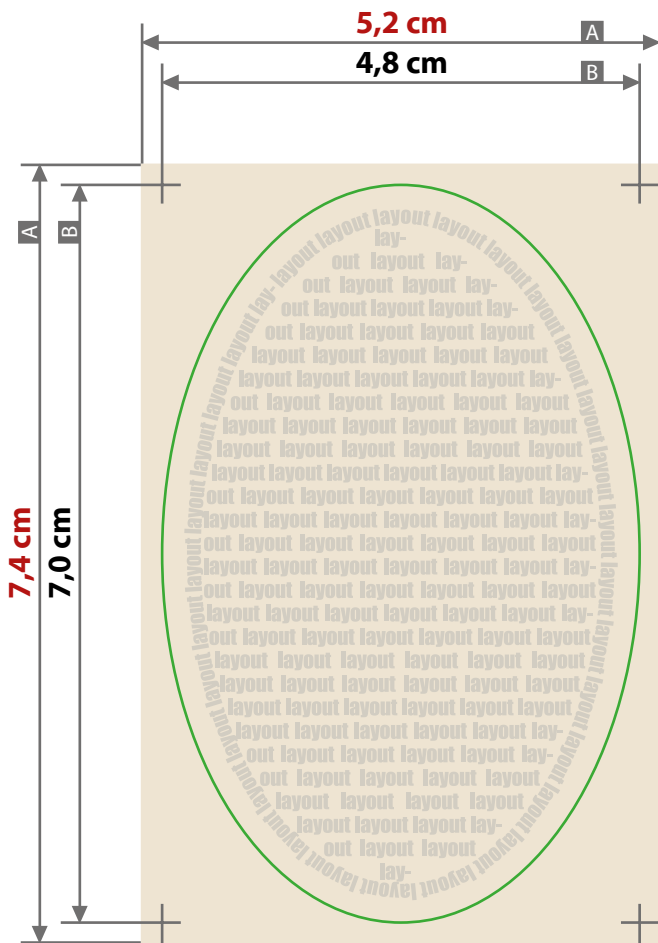

Aufkleber

oval, 4,8 cm x 7,0 cm, Hochformat

Siehe Anlage:
1:1 Formatvorlage

----- Sicherheitsabstand

ACHTUNG: Formatvorlage vor dem Speichern aus der Druckdatei entfernen!

Zeichnungen sind nicht maßstabsgetreu

Beschnittzugabe (x)

2 mm

Sicherheitsabstand (y)

4 mm

A = Datenformat

B = Endformat

4,8 cm x 7,0 cm