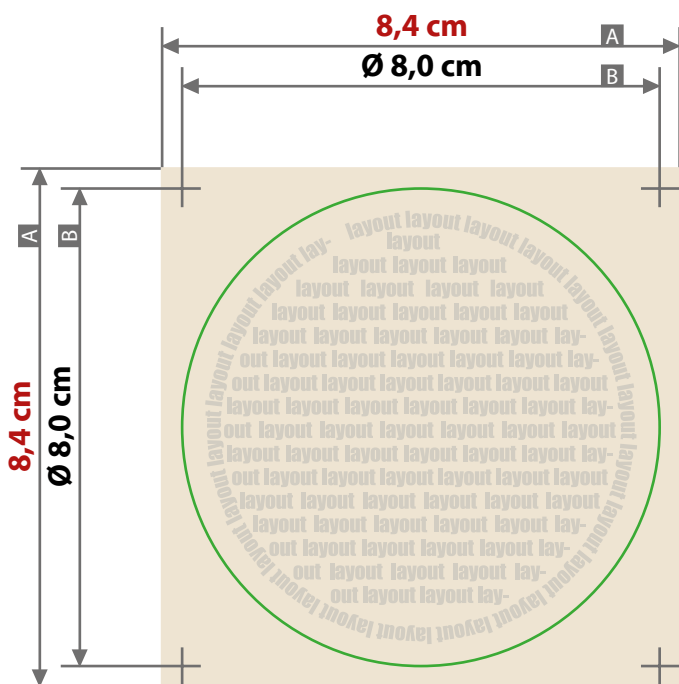

Aufkleber

Rund, Durchmesser 8,0 cm

Siehe Anlage:
1:1 Formatvorlage

----- Sicherheitsabstand

ACHTUNG: Formatvorlage vor dem Speichern
aus der Druckdatei entfernen!

Zeichnungen sind nicht maßstabsgetreu

Beschnittzugabe (x)
2 mm

Sicherheitsabstand (y)
2 mm

A = Datenformat
B = Endformat

Ø 8,0 cm