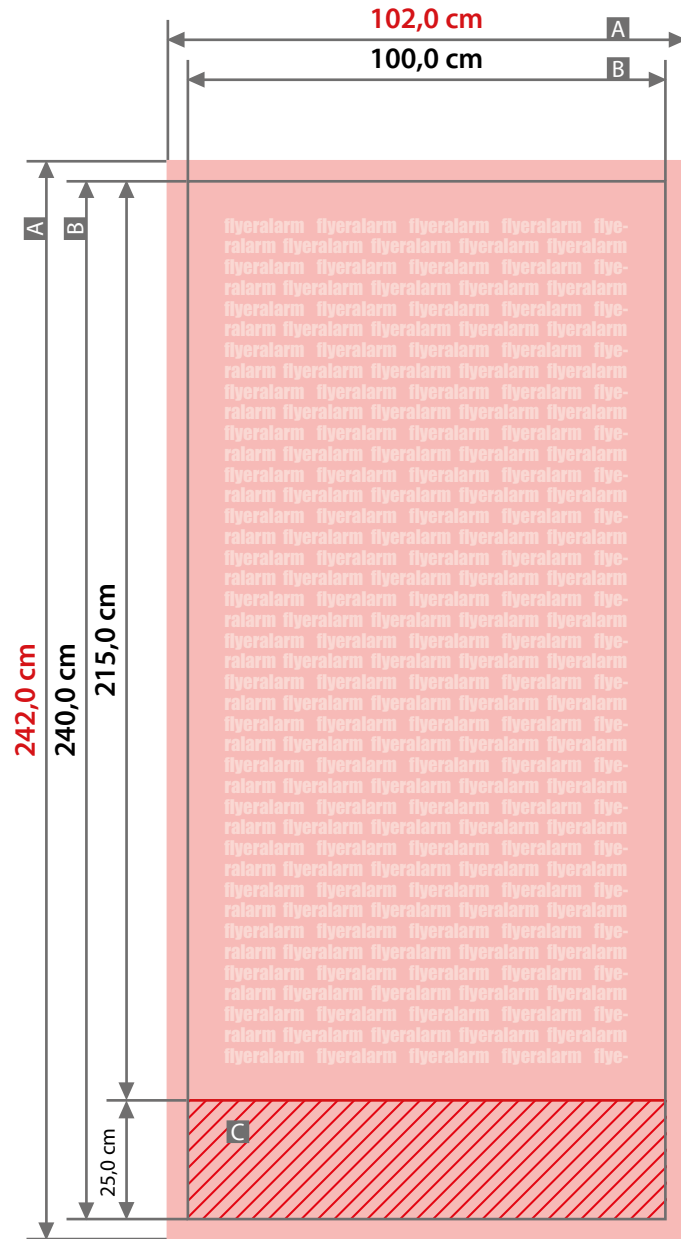

Display

Roll-Up Comfort Duo, 100 cm x 215 cm

Dokumentseite 1

Dokumentseite 2

Zeichnungen sind nicht maßstabsgetreu

Beschnittzugabe (x)

1,0 cm

Sicherheitsabstand (z)

4,0 cm

A = Datenformat

B = Endformat

C = Nicht sichtbarer Bereich