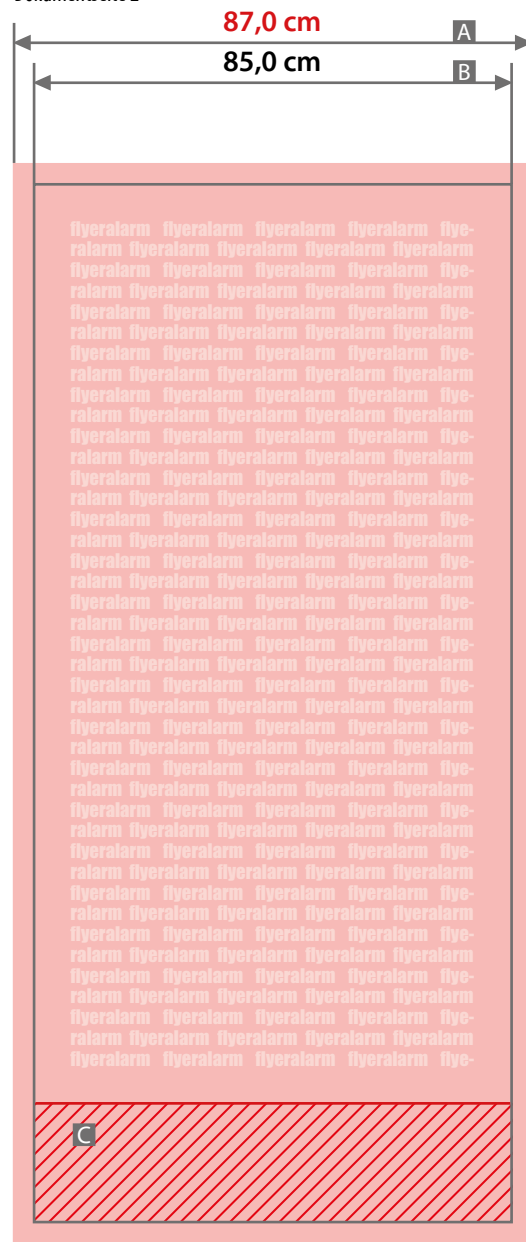

Display Roll-Up Comfort Duo, 85 cm x 215 cm

Dokumentseite 1

Dokumentseite 2

Zeichnungen sind nicht maßstabsgetreu

Beschnittzugabe (x)

1,0 cm

Sicherheitsabstand (z)

4,0 cm

A = Datenformat

B = Endformat

C = Nicht sichtbarer Bereich