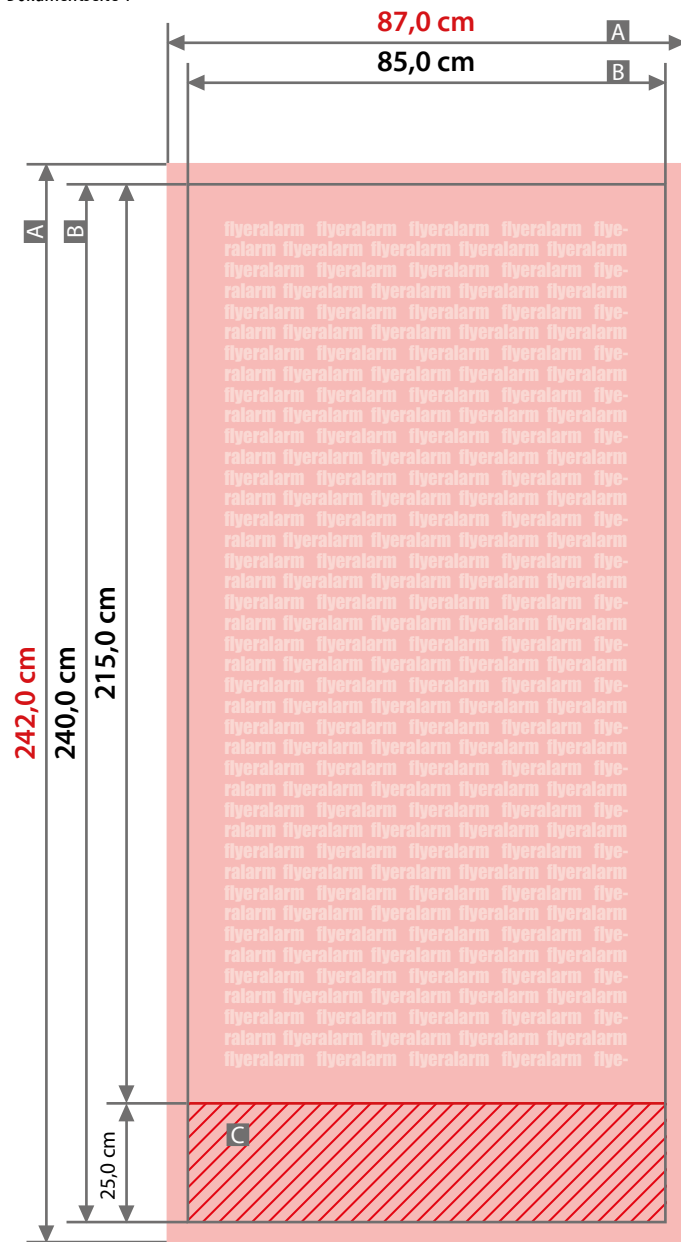

Display Roll-Up Comfort Duo, 85 cm x 215 cm

Dokumentseite 1

Dokumentseite 2

Zeichnungen sind nicht maßstabsgetreu

Beschnittzugabe (x)

1,0 cm

Sicherheitsabstand (z)

4,0 cm

A = Datenformat

B = Endformat

C = Nicht sichtbarer Bereich