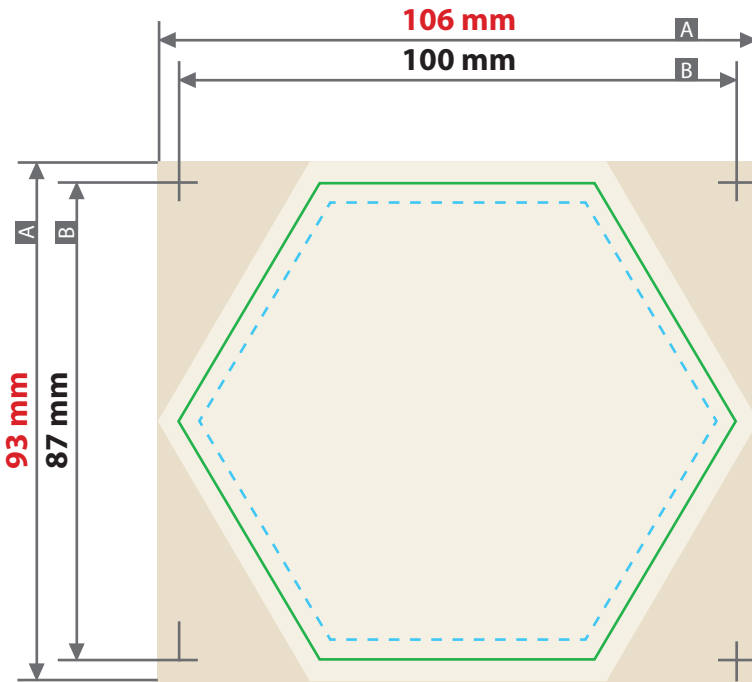

Bierdeckel, Sechseck

100 mm x 87 mm

Zeichnungen sind nicht maßstabsgetreu
Anordnung Text nur beispielhaft

Siehe Anlage:

① 1:1 Formatvorlage

⚠ ACHTUNG: Formatvorlage vor dem Speichern aus der Druckdatei entfernen!

Beschnittzugabe (x)
3 mm

Sicherheitsabstand (y)
3 mm

A = Datenformat

— B = Endformat

C = Darstellung Endformat

- - - = Sicherheitsabstand

Druck in CMYK, Offset

106 mm

①

93 mm

bierdeckel_6eck_100x87_fv