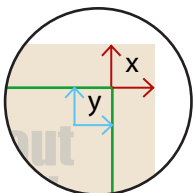

Bierdeckel, Sechseck

100 mm x 87 mm

Zeichnungen sind nicht maßstabsgetreu
Anordnung Text nur beispielhaft

Siehe Anlage:

① 1:1 Formatvorlage

⚠ ACHTUNG: Formatvorlage vor dem Speichern aus der Druckdatei entfernen!

Beschnittzugabe (x)
3 mm

Sicherheitsabstand (y)
3 mm

A = Datenformat

— B = Endformat

C = Darstellung Endformat

- - - = Sicherheitsabstand

Druck in CMYK, Offset

106 mm