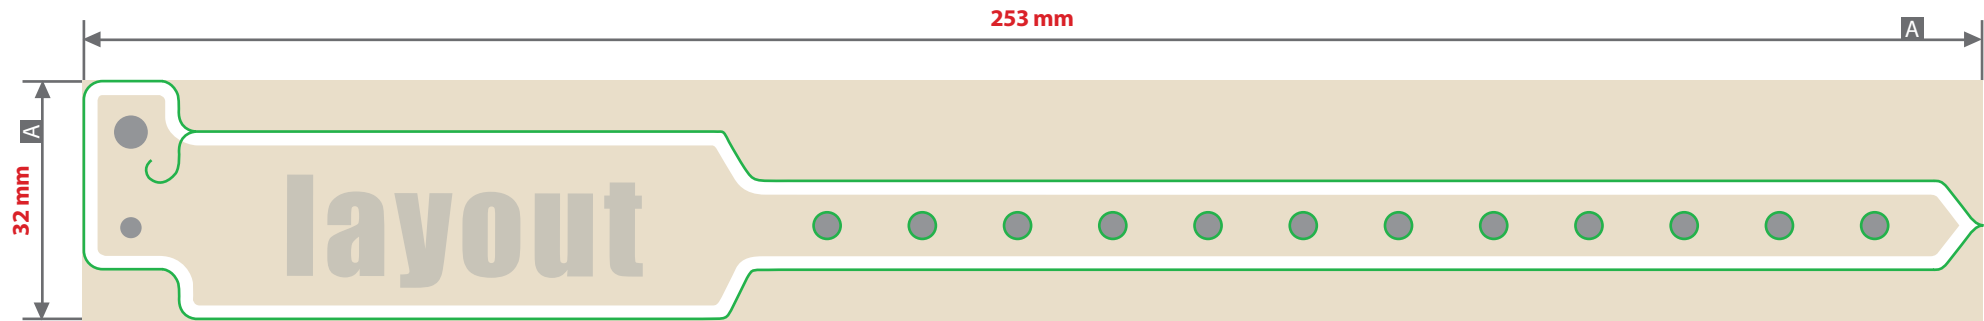

Kontrollband Vinyl

Vorderseite vollflächig bedruckbar

A = Datenformat

- Stanzkontur
- nicht bedruckbarer Bereich, hier nur Hintergrund anlegen
- nicht sichtbarer Bereich, hier nur Hintergrund anlegen

Druck

4/0-farbig, CMYK

Bitte beachten

Das Kontrollband kann nicht randabfallend bedruckt werden.

Ringsum bleibt ein **2 mm** breiter unbedruckter (weißer) Rand.
Wir sparen in Ihrer Druckdatei diesen Rand automatisch aus.
Hier bitte nur Hintergrund anlegen!