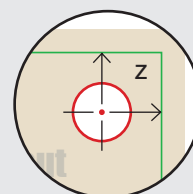

Zeichnungen sind nicht maßstabsgetreu

Beschnitzzugabe (x)  
**6 mm**  
 Sicherheitsabstand (y)  
**50 mm**

A = Datenformat  
 B = Endformat  
 --- Sicherheitsabstand

#### INFO Bohrung

Optional bei der Bestellung wählbar

- 4 x Bohrung
- Durchmesser 8 mm
- Randabstand Bohrloch (z)  
**30 mm**

! Bitte Bohrungen nicht im Layout anlegen!