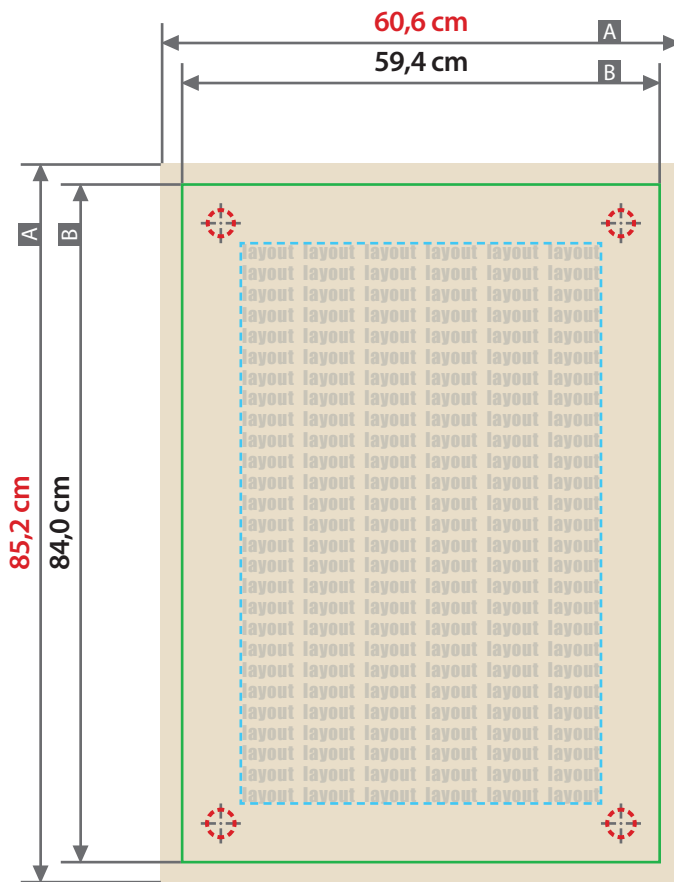

### DIN A1, 59,4 cm x 84,0 cm

Zeichnungen sind nicht maßstabsgetreu

Beschnittzugabe (x)

**6 mm**

Sicherheitsabstand (y)

**14 mm**

A = Datenformat

B = Endformat

--- Sicherheitsabstand

#### INFO Bohrung

Optional bei der Bestellung wählbar

- 4 x Bohrung
- Durchmesser 8 mm
- Randabstand Bohrloch (z)  
**30 mm**

! Bitte Bohrungen nicht im Layout anlegen!