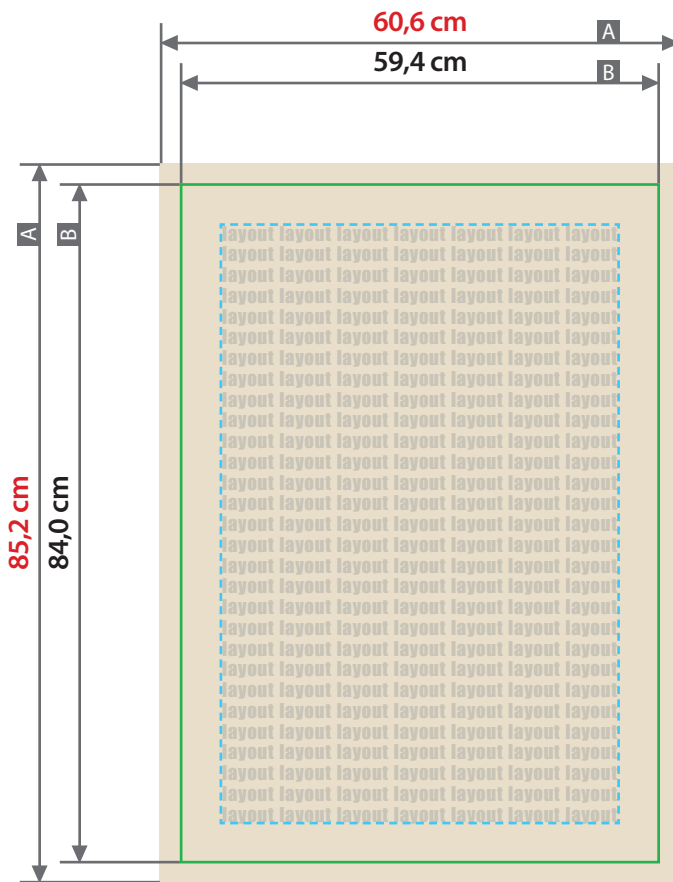

### DIN A1, 59,4 cm x 84,0 cm

Zeichnungen sind nicht maßstabsgetreu

Beschnittzugabe (x)

**6 mm**

Sicherheitsabstand (y)

**14 mm**

A = Datenformat

B = Endformat

--- Sicherheitsabstand

#### INFO Bohrung

Optional bei der Bestellung wählbar

- 4 x Bohrung
- Durchmesser 8 mm
- Randabstand Bohrloch (z)  
**30 mm**

! Bitte Bohrungen nicht im Layout anlegen!