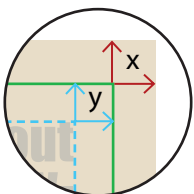

### DIN A1, 59,4 cm x 84,0 cm

#### ACHTUNG

Standard UV-Direktdruck ohne rückseitigen Weißdruck

**Durch den Direktdruck in CMYK sind alle Farben durchscheinend.**

Bei dunklen Farben weniger, bei hellen Farben mehr.

Sie können im Shop auch „CMYK + partiellem Deckweiß“ auswählen. Dadurch kann man die Transparenz vermeiden.

Zeichnungen sind nicht maßstabsgetreu

Beschnittzugabe (x)

**6 mm**

Sicherheitsabstand (y)

**14 mm**

A = Datenformat

B = Endformat

--- Sicherheitsabstand