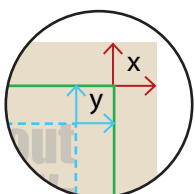

### DIN A1, 59,4 cm x 84,0 cm

#### ACHTUNG

Standard UV-Direktdruck ohne rückseitigen Weißdruck  
**Durch den Direktdruck in CMYK sind alle Farben durchscheinend.**

Bei dunklen Farben weniger, bei hellen Farben mehr.

Sie können im Shop auch „CMYK + partiellem Deckweiß“ auswählen. Dadurch kann man die Transparenz vermeiden.

Zeichnungen sind nicht maßstabsgetreu

Beschnitzzugabe (x)  
**6 mm**  
 Sicherheitsabstand (y)  
**50 mm**

A = Datenformat  
 B = Endformat  
 --- Sicherheitsabstand