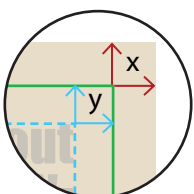

Sie können im Shop auch „CMYK + partiellem Deckweiß“ auswählen. Dadurch kann man die Transparenz vermeiden.

Zeichnungen sind nicht maßstabsgetreu

Beschnittzugabe (x)

6 mm

Sicherheitsabstand (y)

14 mm

A = Datenformat

B = Endformat

--- Sicherheitsabstand

Acrylglas transparent, Direktdruck, mit Option Eckbohrung

DIN A1 lang, 42,0 cm x 118,8 cm

ACHTUNG

Standard UV-Direktdruck ohne rückseitigen Weißdruck
Durch den Direktdruck in CMYK sind alle Farben durchscheinend.

Bei dunklen Farben weniger, bei hellen Farben mehr.

Sie können im Shop auch „CMYK + partiellem Deckweiß“ auswählen. Dadurch kann man die Transparenz vermeiden.

Zeichnungen sind nicht maßstabsgetreu

Beschnitzzugabe (x)
6 mm
 Sicherheitsabstand (y)
50 mm

A = Datenformat
 B = Endformat
 --- Sicherheitsabstand

INFO Bohrung

Optional bei der Bestellung wählbar

- 4 x Bohrung
- Durchmesser 8 mm
- Randabstand Bohrloch (z)
30 mm

! Bitte Bohrungen nicht im Layout anlegen!