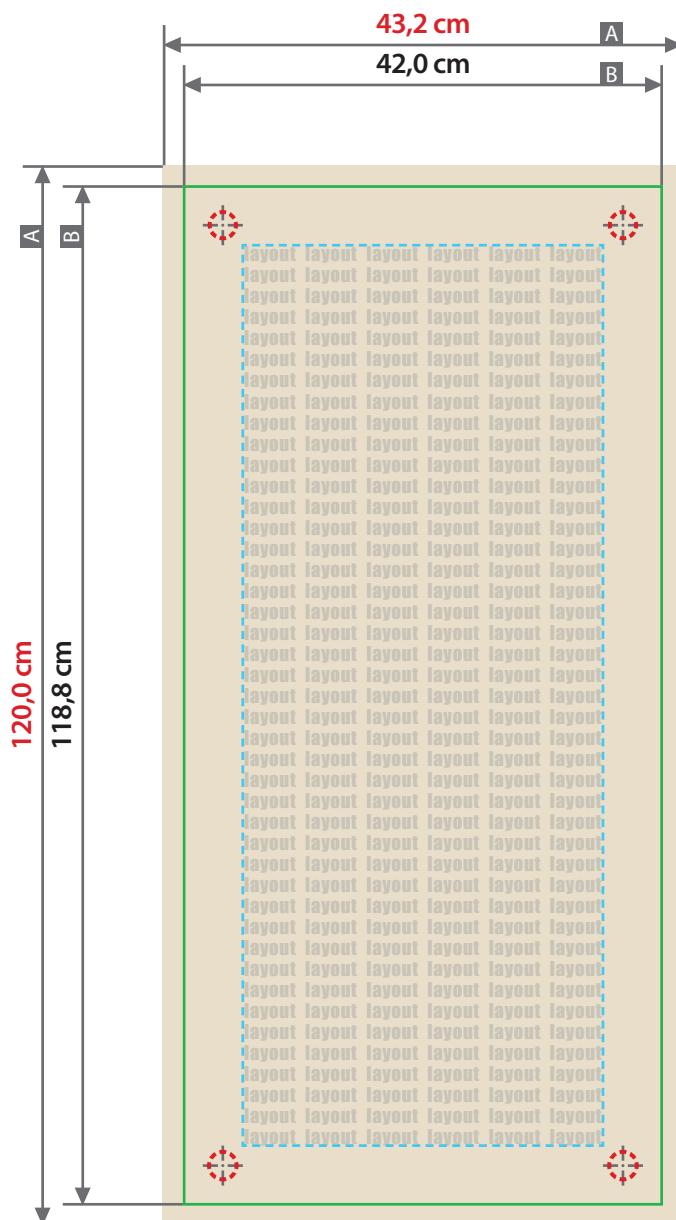

Acrylglas transparent, Direktdruck

DIN A1 lang, 42,0 cm x 118,8 cm

ACHTUNG

Standard UV-Direktdruck ohne rückseitigen Weißdruck
Durch den Direktdruck in CMYK sind alle Farben durchscheinend.

Bei dunklen Farben weniger, bei hellen Farben mehr.

Sie können im Shop auch „CMYK + partiellem Deckweiß“ auswählen. Dadurch kann man die Transparenz vermeiden.

Zeichnungen sind nicht maßstabsgetreu

Beschnittzugabe (x)

6 mm

Sicherheitsabstand (y)

14 mm

A = Datenformat

B = Endformat

--- Sicherheitsabstand

Acrylglas transparent, Direktdruck, mit Option Eckbohrung

DIN A1 lang, 42,0 cm x 118,8 cm

ACHTUNG

Standard UV-Direktdruck ohne rückseitigen Weißdruck
Durch den Direktdruck in CMYK sind alle Farben durchscheinend.

A = Datenformat
 B = Endformat
 --- Sicherheitsabstand

INFO Bohrung

Optional bei der Bestellung wählbar

- 4 x Bohrung
- Durchmesser 8 mm
- Randabstand Bohrloch (z)
30 mm

! Bitte Bohrungen nicht im Layout anlegen!