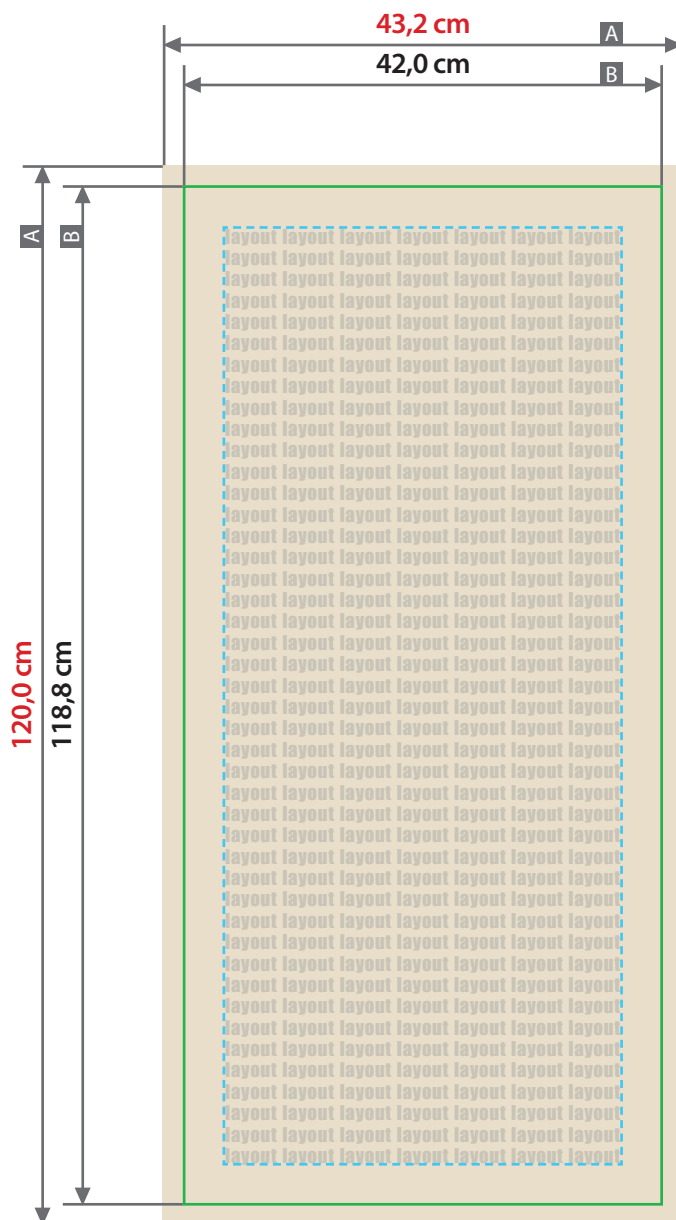

Acrylglas transparent, Direktdruck

DIN A1 lang, 42,0 cm x 118,8 cm

ACHTUNG

Standard UV-Direktdruck ohne rückseitigen Weißdruck
Durch den Direktdruck in CMYK sind alle Farben durchscheinend.

Bei dunklen Farben weniger, bei hellen Farben mehr.

Sie können im Shop auch „CMYK + partiellem Deckweiß“ auswählen. Dadurch kann man die Transparenz vermeiden.

Zeichnungen sind nicht maßstabsgetreu

Beschnittzugabe (x)

6 mm

Sicherheitsabstand (y)

14 mm

A = Datenformat

B = Endformat

--- Sicherheitsabstand

Acrylglas transparent, Direktdruck, mit Option Eckbohrung

DIN A1 lang, 42,0 cm x 118,8 cm

ACHTUNG

Standard UV-Direktdruck ohne rückseitigen Weißdruck
Durch den Direktdruck in CMYK sind alle Farben durchscheinend.

A = Datenformat
 B = Endformat
 --- Sicherheitsabstand

INFO Bohrung

Optional bei der Bestellung wählbar

- 4 x Bohrung
- Durchmesser 8 mm
- Randabstand Bohrloch (z)
30 mm

! Bitte Bohrungen nicht im Layout anlegen!