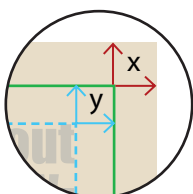

Acrylglas transparent, Direktdruck

DIN A1 lang, 42,0 cm x 118,8 cm

ACHTUNG

Standard UV-Direktdruck ohne rückseitigen Weißdruck
Durch den Direktdruck in CMYK sind alle Farben durchscheinend.

Bei dunklen Farben weniger, bei hellen Farben mehr.

Sie können im Shop auch „CMYK + partiellem Deckweiß“ auswählen. Dadurch kann man die Transparenz vermeiden.

Zeichnungen sind nicht maßstabsgetreu

Beschnittzugabe (x)

6 mm

Sicherheitsabstand (y)

14 mm

A = Datenformat

B = Endformat

--- Sicherheitsabstand

Acrylglas transparent, Direktdruck, mit Option Eckbohrung

DIN A1 lang, 42,0 cm x 118,8 cm

ACHTUNG

Standard UV-Direktdruck ohne rückseitigen Weißdruck
Durch den Direktdruck in CMYK sind alle Farben durchscheinend.