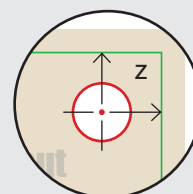

B = Endformat

--- Sicherheitsabstand

Acrylglas transparent, Direktdruck, mit Option Eckbohrung

DIN A1 lang, 42,0 cm x 118,8 cm

ACHTUNG

Standard UV-Direktdruck ohne rückseitigen Weißdruck
Durch den Direktdruck in CMYK sind alle Farben durchscheinend.

Bei dunklen Farben weniger, bei hellen Farben mehr.

Sie können im Shop auch „CMYK + partiellem Deckweiß“ auswählen. Dadurch kann man die Transparenz vermeiden.

Zeichnungen sind nicht maßstabsgetreu

Beschnitzzugabe (x)
6 mm
 Sicherheitsabstand (y)
50 mm

A = Datenformat
 B = Endformat
 --- Sicherheitsabstand

INFO Bohrung

Optional bei der Bestellung wählbar

- 4 x Bohrung
- Durchmesser 8 mm
- Randabstand Bohrloch (z)
30 mm

! Bitte Bohrungen nicht im Layout anlegen!