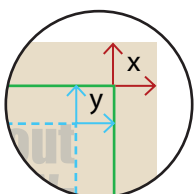

Sie können im Shop auch „CMYK + partiellem Deckweiß“ auswählen. Dadurch kann man die Transparenz vermeiden.

Zeichnungen sind nicht maßstabsgetreu

Beschnittzugabe (x)

6 mm

Sicherheitsabstand (y)

14 mm

A = Datenformat

B = Endformat

--- Sicherheitsabstand

Acrylglas transparent, Direktdruck, mit Option Eckbohrung

DIN A2 lang, 29,7 cm x 84,0 cm

ACHTUNG

Standard UV-Direktdruck ohne rückseitigen Weißdruck
Durch den Direktdruck in CMYK sind alle Farben durchscheinend.

Bei dunklen Farben weniger, bei hellen Farben mehr.

Sie können im Shop auch „CMYK + partiellem Deckweiß“ auswählen. Dadurch kann man die Transparenz vermeiden.

Zeichnungen sind nicht maßstabsgetreu

Beschnittzugabe (x)
6 mm
 Sicherheitsabstand (y)
50 mm

A = Datenformat
 B = Endformat
 --- Sicherheitsabstand

INFO Bohrung

Optional bei der Bestellung wählbar

- 4 x Bohrung
- Durchmesser 8 mm
- Randabstand Bohrloch (z)
30 mm

! Bitte Bohrungen nicht im Layout anlegen!