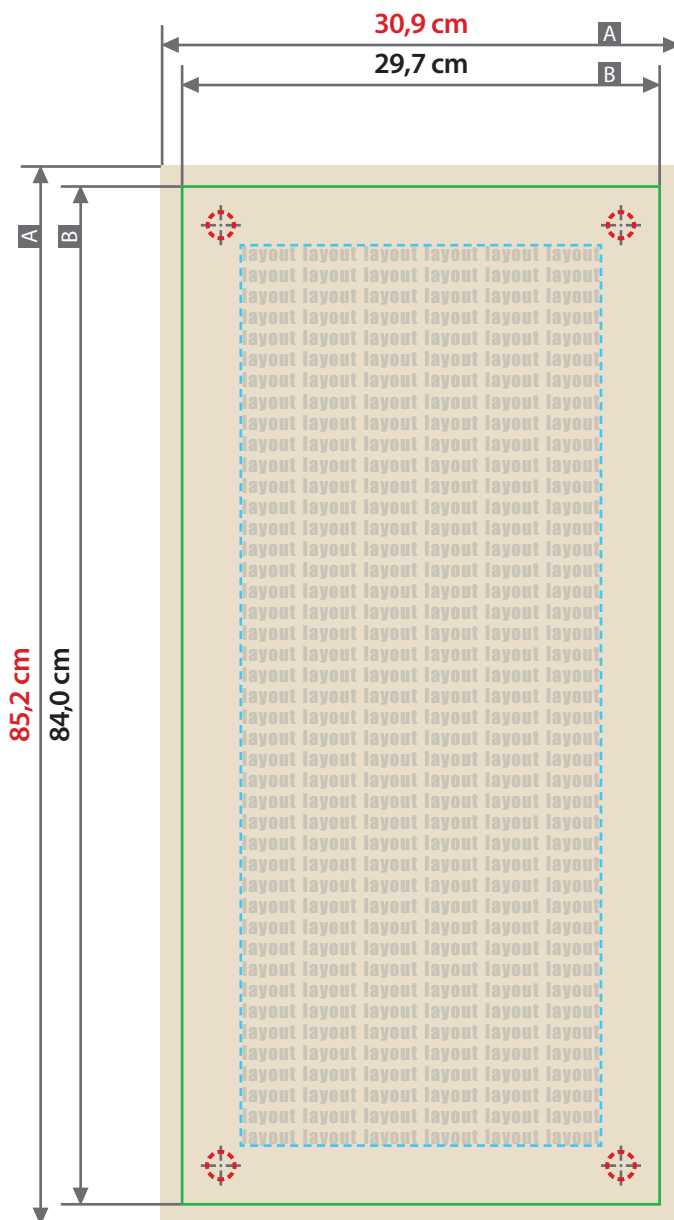

Sie können im Shop auch „CMYK + partiellem Deckweiß“ auswählen. Dadurch kann man die Transparenz vermeiden.

Zeichnungen sind nicht maßstabsgetreu

Beschnittzugabe (x)

6 mm

Sicherheitsabstand (y)

14 mm

A = Datenformat

B = Endformat

--- Sicherheitsabstand

Acrylglas transparent, Direktdruck, mit Option Eckbohrung

DIN A2 lang, 29,7 cm x 84,0 cm

ACHTUNG

Standard UV-Direktdruck ohne rückseitigen Weißdruck
Durch den Direktdruck in CMYK sind alle Farben durchscheinend.

Bei dunklen Farben weniger, bei hellen Farben mehr.

Sie können im Shop auch „CMYK + partiellem Deckweiß“ auswählen. Dadurch kann man die Transparenz vermeiden.

Zeichnungen sind nicht maßstabsgetreu

Beschnittzugabe (x)
6 mm
 Sicherheitsabstand (y)
50 mm

A = Datenformat
 B = Endformat
 --- Sicherheitsabstand

INFO Bohrung

Optional bei der Bestellung wählbar

- 4 x Bohrung
- Durchmesser 8 mm
- Randabstand Bohrloch (z)
30 mm

! Bitte Bohrungen nicht im Layout anlegen!