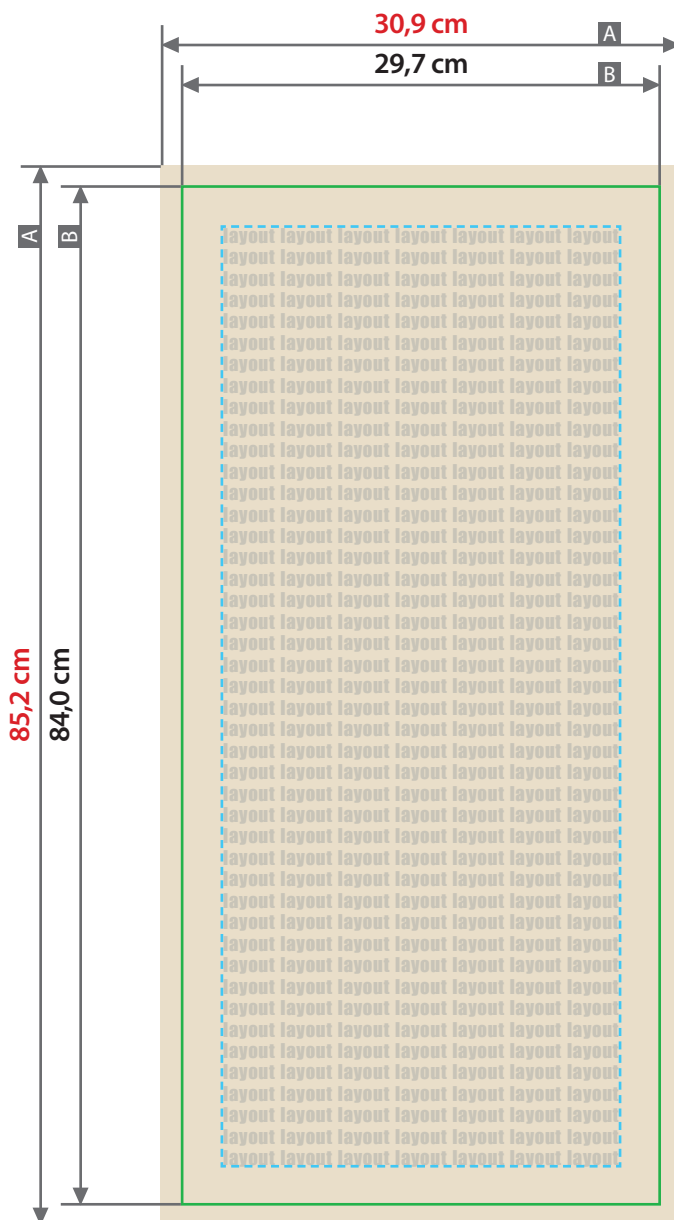

Acrylglas transparent, Direktdruck

DIN A2 lang, 29,7 cm x 84,0 cm

ACHTUNG

Standard UV-Direktdruck ohne rückseitigen Weißdruck
Durch den Direktdruck in CMYK sind alle Farben durchscheinend.

Bei dunklen Farben weniger, bei hellen Farben mehr.

Sie können im Shop auch „CMYK + partiellem Deckweiß“ auswählen. Dadurch kann man die Transparenz vermeiden.

Zeichnungen sind nicht maßstabsgetreu

Beschnittzugabe (x)

6 mm

Sicherheitsabstand (y)

14 mm

A = Datenformat

B = Endformat

--- Sicherheitsabstand

Acrylglas transparent, Direktdruck, mit Option Eckbohrung

DIN A2 lang, 29,7 cm x 84,0 cm

ACHTUNG

Standard UV-Direktdruck ohne rückseitigen Weißdruck
Durch den Direktdruck in CMYK sind alle Farben durchscheinend.

A = Datenformat
 B = Endformat
 --- Sicherheitsabstand

INFO Bohrung

Optional bei der Bestellung wählbar

- 4 x Bohrung
- Durchmesser 8 mm
- Randabstand Bohrloch (z)
30 mm

! Bitte Bohrungen nicht im Layout anlegen!